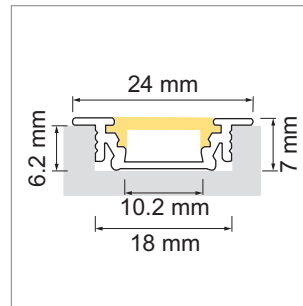

**Groove 10 LED-Einbauleuchte, Einbauprofil schwarz**

- LED-Leuchten-Konfigurator
- Online-Konfigurator

	Bezeichnung	Ausführung	Länge
<a href="#">77.20159.29</a>	konfektioniert	schwarz	
<a href="#">76.50205.29</a>	Profil	schwarz	4000 mm

**i** LED-Stripes separat bestellen (ab Seite A-1.65).

**Groove 10 Lichtblende**

	Bezeichnung	Ausführung	Länge
<a href="#">76.50206.00</a>	Lichtblende	opal	4000 mm
<a href="#">76.50206.29</a>	Lichtblende	schwarz	4000 mm

**Groove 10 Endkappe**

	Bezeichnung	Ausführung
<a href="#">76.50207.29</a>	Endkappe	schwarz