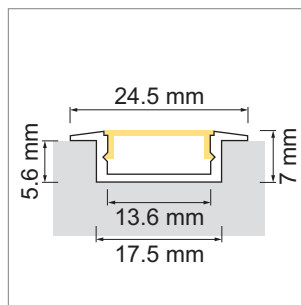

Tango EB01 - profilé à encastrer

- configurateur pour luminaires LED
- configurateur en ligne

	désignation	exécution	longueur
71.20156.50	confectionné	alu anodisé brillant	
76.50013.50	profilé	alu anodisé brillant	5500 mm

i Bandes LED à commander séparément (à partir de la page A-1.65).

**Tango EB01 - cache-lumière**

	désignation	exécution	longueur
76.50014.00	cache-lumière	opal	5500 mm

**Tango EB01 - cache d'extrémité**

	désignation	exécution
76.50016.39	cache d'extrémité	gris clair