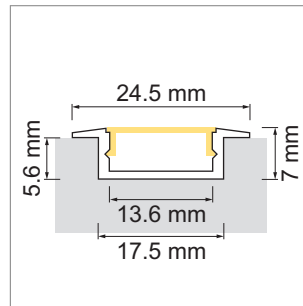

Tango EB01 LED-Einbauleuchte, Einbauprofil

- LED-Leuchten-Konfigurator
- Online-Konfigurator

	Bezeichnung	Ausführung	Länge
71.20156.50	konfektioniert	Alu glanzeloxiert	
76.50013.50	Profil	Alu glanzeloxiert	5500 mm

i LED-Stripes separat bestellen (ab Seite A-1.65).

Tango EB01 Lichtblende

	Bezeichnung	Ausführung	Länge
76.50014.00	Lichtblende	opal	5500 mm

Tango EB01 Endkappe

	Bezeichnung	Ausführung
76.50016.39	Endkappe	lichtgrau