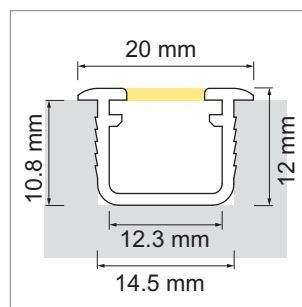

Mano White Line - profilé à encastrer

- RAL 9016 mat
- configurateur pour luminaires LED
- configurateur en ligne

	désignation	exécution	longueur
71.20056.11	confectionné	blanc	
76.50000.11	profilé	blanc	5800 mm

i Bandes LED à commander séparément (à partir de la page A-1.65).

Mano White Line - cache-lumière

2 Jahre

	désignation	exécution	longueur
76.50001.00	cache-lumière	opal	6000 mm

**Mano White Line - cache d'extrémité**