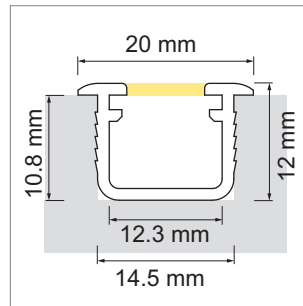

Mano White Line LED-Einbauleuchte, Einbauprofil

- RAL 9016 matt
- LED-Leuchten-Konfigurator
- Online-Konfigurator

	Bezeichnung	Ausführung	Länge
71.20056.11	konfektioniert	weiss	
76.50000.11	Profil	weiss	5800 mm

i LED-Stripes separat bestellen (ab Seite A-1.65).

Mano White Line Lichtblende

	Bezeichnung	Ausführung	Länge
76.50001.00	Lichtblende	opal	6000 mm

Mano White Line Endkappe

	Bezeichnung	Ausführung
76.50002.11	Endkappe	weiss