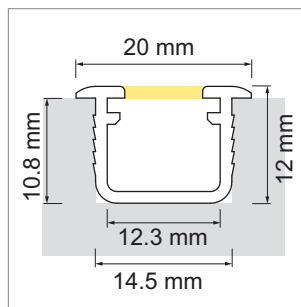

Mano Black Line - profilé à encastrer

- RAL 9005 mat
- configurateur pour luminaires LED
- configurateur en ligne

	désignation	exécution	longueur
71.20056.29	confectionné	noir	
76.50000.29	profilé	noir	5800 mm

i Bandes LED à commander séparément (à partir de la page A-1.65).

Mano Black Line - caches-lumière

	désignation	exécution	longueur
76.50001.00	cache-lumière	opal	6000 mm
76.50001.29	cache-lumière	noir	6000 mm

Mano Black Line - cache d'extrémité

	désignation	exécution
76.50002.29	cache d'extrémité	noir