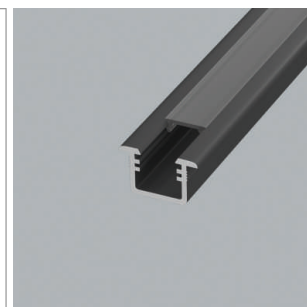

Mano Black Line - profilé à encastrer

- RAL 9005 mat
- configurateur pour luminaires LED
- configurateur en ligne

	désignation	exécution	longueur
71.20056.29	confectionné	noir	
76.50000.29	profilé	noir	5800 mm

i Bandes LED à commander séparément (à partir de la page A-1.65).

Mano Black Line - caches-lumière

	désignation	exécution	longueur
76.50001.00	cache-lumière	opal	6000 mm
76.50001.29	cache-lumière	noir	6000 mm

Mano Black Line - cache d'extrémité

	désignation	exécution
76.50002.29	cache d'extrémité	noir