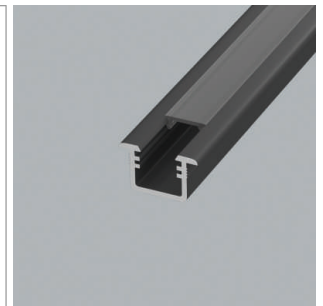

**Mano Black Line LED-Einbauleuchte, Einbauprofil**

- RAL 9005 matt
- LED-Leuchten-Konfigurator
- Online-Konfigurator

	Bezeichnung	Ausführung	Länge
<a href="#">71.20056.29</a>	konfektioniert	schwarz	
<a href="#">76.50000.29</a>	Profil	schwarz	5800 mm

**i** LED-Stripes separat bestellen (ab Seite A-1.65).

**Mano Black Line Lichtblenden**

	Bezeichnung	Ausführung	Länge
<a href="#">76.50001.00</a>	Lichtblende	opal	6000 mm
<a href="#">76.50001.29</a>	Lichtblende	schwarz	6000 mm

**Mano Black Line Endkappe**

	Bezeichnung	Ausführung
<a href="#">76.50002.29</a>	Endkappe	schwarz