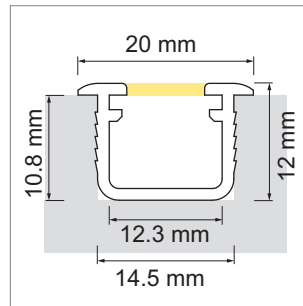

**Mano Black Line LED-Einbauleuchte, Einbauprofil**

- RAL 9005 matt
- LED-Leuchten-Konfigurator
- Online-Konfigurator

	Bezeichnung	Ausführung	Länge
<a href="#">71.20056.29</a>	konfektioniert	schwarz	
<a href="#">76.50000.29</a>	Profil	schwarz	5800 mm

**i** LED-Stripes separat bestellen (ab Seite A-1.65).

**Mano Black Line Lichtblenden**

	Bezeichnung	Ausführung	Länge
<a href="#">76.50001.00</a>	Lichtblende	opal	6000 mm
<a href="#">76.50001.29</a>	Lichtblende	schwarz	6000 mm

**Mano Black Line Endkappe**

	Bezeichnung	Ausführung
<a href="#">76.50002.29</a>	Endkappe	schwarz