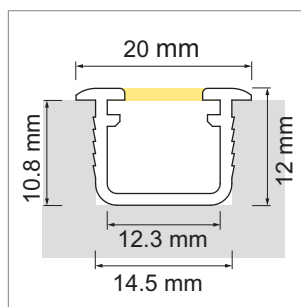

Luminaires LED profilés

Profilés LED à encastrer - Configurateur lumière, Mano

Mano - profilé à encastrer

- configurateur pour luminaires LED
- configurateur en ligne

| | désignation | exécution | longueur |
|-----------------------------|--------------|-----------|----------|
| 71.20056.50 | confectionné | aluminium | |
| 76.50000.50 | profilé | aluminium | 5800 mm |

i Bandes LED à commander séparément (à partir de la page A-1.65).

Mano - cache-lumière

| | désignation | exécution | longueur |
|-----------------------------|---------------|-----------|----------|
| 76.50001.00 | cache-lumière | opal | 6000 mm |

Mano - cache d'extrémité

| | désignation | exécution |
|-----------------------------|-------------------|------------|
| 76.50002.39 | cache d'extrémité | gris clair |