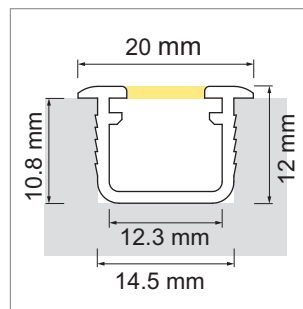

Mano LED-Einbauleuchte, Einbauprofil

- LED-Leuchten-Konfigurator
- Online-Konfigurator

	Bezeichnung	Ausführung	Länge
71.20056.50	konfektioniert	Aluminium	
76.50000.50	Profil	Aluminium	5800 mm

i LED-Stripes separat bestellen (ab Seite A-1.65).

Mano Lichtblende

	Bezeichnung	Ausführung	Länge
76.50001.00	Lichtblende	opal	6000 mm

Mano Endkappe

	Bezeichnung	Ausführung
76.50002.39	Endkappe	lichtgrau