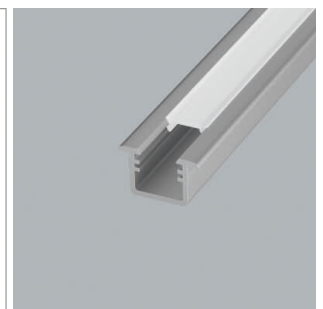

Mano LED-Einbauleuchte, Einbauprofil

- LED-Leuchten-Konfigurator
- Online-Konfigurator

	Bezeichnung	Ausführung	Länge
71.20056.50	konfektioniert	Aluminium	
76.50000.50	Profil	Aluminium	5800 mm

i LED-Stripes separat bestellen (ab Seite A-1.65).

Mano Lichtblende

	Bezeichnung	Ausführung	Länge
76.50001.00	Lichtblende	opal	6000 mm

Mano Endkappe

	Bezeichnung	Ausführung
76.50002.39	Endkappe	lichtgrau