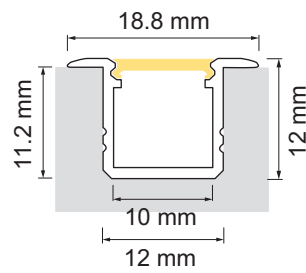

Valiko EB01 LED-Einbauleuchte, Einbauprofil

- RAL 9003 matt
- LED-Leuchten-Konfigurator
- Online-Konfigurator

	Bezeichnung	Ausführung	Länge
77.20184.11	konfektioniert	weiss	
76.50180.11	Profil	weiss	4000 mm

i LED-Stripes separat bestellen (ab Seite A-1.65).

Valiko EB01 Lichtblende

	Bezeichnung	Ausführung	Länge
76.50181.00	Lichtblende	opal	4000 mm

**Valiko EB01 Endkappe**

	Bezeichnung	Ausführung
76.50182.11	Endkappe	weiss