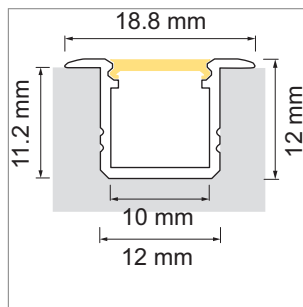

Valiko EB01 - profilé à encastrer

- ▣ configurateur pour luminaires LED
- ▣ configurateur en ligne

	désignation	exécution	longueur
77.20184.29	confectionné	noir	
76.50180.29	profilé	noir	4000 mm

i Bandes LED à commander séparément (à partir de la page A-1.65).

Valiko EB01 - cache-lumière

	désignation	exécution	longueur
76.50181.00	cache-lumière	opal	4000 mm
76.50181.29	cache-lumière	noir	4000 mm

Valiko EB01 - cache d'extrémité

	désignation	type	exécution
76.50182.29	cache d'extrémité		noir
76.50208.29	cache d'extrémité	XL	noir