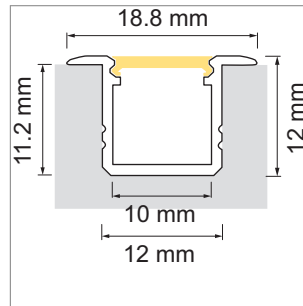

**Valiko EB01 LED-Einbauleuchte, Einbauprofil**

- LED-Leuchten-Konfigurator
- Online-Konfigurator

	Bezeichnung	Ausführung	Länge
<a href="#">77.20184.29</a>	konfektioniert	schwarz	
<a href="#">76.50180.29</a>	Profil	schwarz	4000 mm

**i** LED-Stripes separat bestellen (ab Seite A-1.65).

**Valiko EB01 Lichtblende**

	Bezeichnung	Ausführung	Länge
<a href="#">76.50181.00</a>	Lichtblende	opal	4000 mm
<a href="#">76.50181.29</a>	Lichtblende	schwarz	4000 mm

**Valiko EB01 Endkappe**

	Bezeichnung	Typ	Ausführung
<a href="#">76.50182.29</a>	Endkappe		schwarz
<a href="#">76.50208.29</a>	Endkappe	XL	schwarz