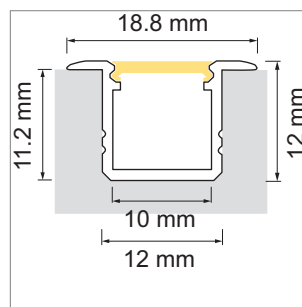

Valiko EB01 - profilé à encastrer

- configurateur pour luminaires LED
- configurateur en ligne

	désignation	exécution	longueur
77.20184.50	confectionné	aluminium	
76.50180.50	profilé	aluminium	4000 mm

i Bandes LED à commander séparément (à partir de la page A-1.65).

**Valiko EB01 - cache-lumière**

	désignation	exécution	longueur
76.50181.00	cache-lumière	opal	4000 mm

**Valiko EB01 - cache d'extrémité**

	désignation	type	exécution
76.50182.39	cache d'extrémité		gris clair
76.50208.39	cache d'extrémité	XL	gris clair