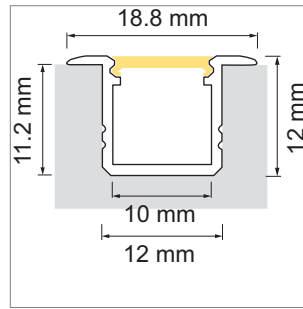

**Valiko EB01 LED-Einbauleuchte, Einbauprofil**

- LED-Leuchten-Konfigurator
- Online-Konfigurator

	Bezeichnung	Ausführung	Länge
77.20184.50	konfektioniert	Aluminium	
76.50180.50	Profil	Aluminium	4000 mm

**i** LED-Stripes separat bestellen (ab Seite A-1.65).

**Valiko EB01 Lichtblende**

	Bezeichnung	Ausführung	Länge
76.50181.00	Lichtblende	opal	4000 mm

**Valiko EB01 Endkappe**

	Bezeichnung	Typ	Ausführung
76.50182.39	Endkappe		lichtgrau
76.50208.39	Endkappe	XL	lichtgrau