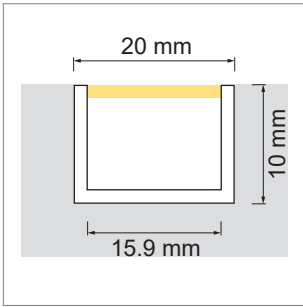

**Delta 02 LED-Einbauleuchte, Einbauprofil**

- LED-Leuchten-Konfigurator
- Online-Konfigurator

	Bezeichnung	Ausführung	Länge
<a href="#">71.20031.50</a>	konfektioniert	Aluminium	
<a href="#">76.50056.50</a>	Profil	Aluminium	6000 mm

**i** LED-Stripes separat bestellen (ab Seite A-1.65).

**Delta 02 Lichtblende**

	Bezeichnung	Ausführung	Länge
<a href="#">76.50057.00</a>	Lichtblende	opal	2000 mm