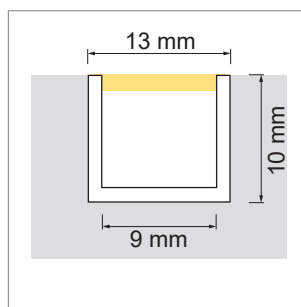

### Delta 01 - profilé à encastrer

- configurateur pour luminaires LED
- configurateur en ligne

	désignation	exécution	longueur
<a href="#">71.20030.50</a>	confectionné	aluminium	
<a href="#">76.50054.50</a>	profilé	aluminium	6000 mm

### Delta 01 - cache-lumière

	désignation	exécution	longueur
<a href="#">76.50055.00</a>	cache-lumière	opal	2000 mm