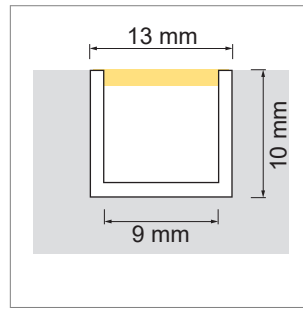

Delta 01 LED-Einbauleuchte, Einbauprofil

- LED-Leuchten-Konfigurator
- Online-Konfigurator

	Bezeichnung	Ausführung	Länge
71.20030.50	konfektioniert	Aluminium	
76.50054.50	Profil	Aluminium	6000 mm

i LED-Stripes separat bestellen (ab Seite A-1.65).

Delta 01 Lichtblende

	Bezeichnung	Ausführung	Länge
76.50055.00	Lichtblende	opal	2000 mm