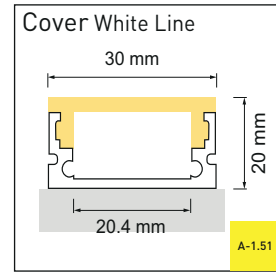

LED-Profil

LED-Eckprofile

LED-230V Leuchten