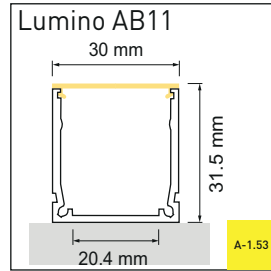

LED-Profil

LED-Eckprofile

LED-230V Leuchten