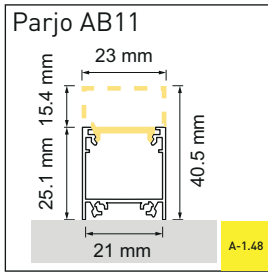

LED-Profil

LED-Eckprofile

LED-230V Leuchten