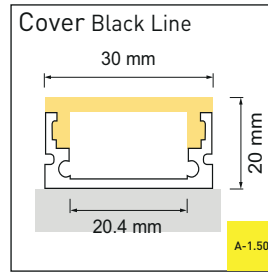

LED-Profil

LED-Eckprofile

LED-230V Leuchten