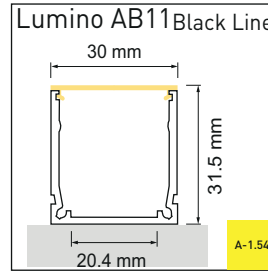

LED-Profil

LED-Eckprofile

LED-230V Leuchten