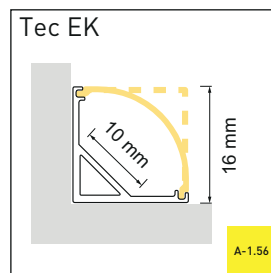

LED-Profil

LED-Eckprofile

LED-230V Leuchten