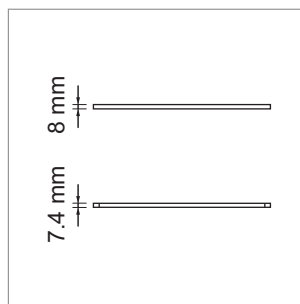

1PH - système rail 1 phase 24 volts

- profilé en aluminium
- peut être raccourci

	couleur	longueur
76.50220.29	noir	2000 mm

1PH - alimentation Towali 24 volts

- alimentation de 2000 mm incl. avec fiche Lin24

	couleur	longueur
76.50221.29	noir	20 mm

1PH -Linearlight Towali 24 Volt

- électrique avec ou sans alimentation électrique

	couleur	puissance	couleur lumière	lumen	longueur
76.50223.30	noir	3.5 W	3000 K	266 lm	300 mm
76.50223.40	noir	3.5 W	4000 K	266 lm	300 mm