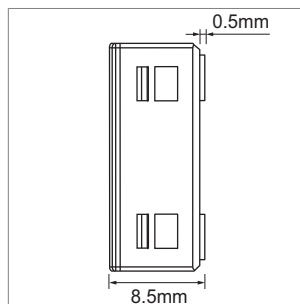

1PH - système rail 1 phase 24 volts

- profilé en aluminium
- peut être raccourci

	couleur	longueur
76.50220.29	noir	2000 mm

1PH - alimentation Towali 24 volts

- alimentation de 2000 mm incl. avec fiche Lin24

	couleur	longueur
76.50221.29	noir	20 mm

1PH -Linearlight Towali 24 Volt

- électrique avec ou sans alimentation électrique

	couleur	puissance	couleur lumière	lumen	longueur
76.50223.30	noir	3.5 W	3000 K	266 lm	300 mm
76.50223.40	noir	3.5 W	4000 K	266 lm	300 mm