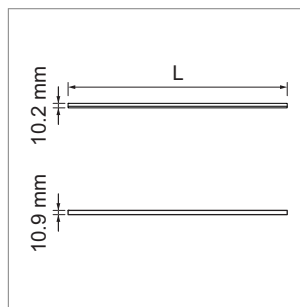

1PH - système rail 1 phase 24 volts

- profilé en aluminium
- peut être raccourci

	couleur	longueur
76.50220.29	noir	2000 mm

1PH - alimentation Towali 24 volts

- alimentation de 2000 mm incl. avec fiche Lin24

	couleur	longueur
76.50221.29	noir	20 mm

1PH -Linearlight Towali 24 Volt

- électrique avec ou sans alimentation électrique

	couleur	puissance	couleur lumière	lumen	longueur
76.50223.30	noir	3.5 W	3000 K	266 lm	300 mm
76.50223.40	noir	3.5 W	4000 K	266 lm	300 mm

1PH - Spot Towali 24 Volt

- électrique avec ou sans alimentation électrique

	couleur	puissance	couleur lumière	lumen
76.50222.30	noir	0.6 W	3000 K	38 lm
76.50222.40	noir	0.6 W	4000 K	38 lm

i À commander séparément: commande SyBuc (à partir de la page A-1.144), alimentation électrique Lin24 (page A-1.146), variateur et commande (à partir de la page A-1.122), système de connexion (page A-1.146), anneau en saillie (page A-1.154), alimentations électrique réglable dès (page A-1.141) variateur pour Mesa TL (two light) (page A-1.135).