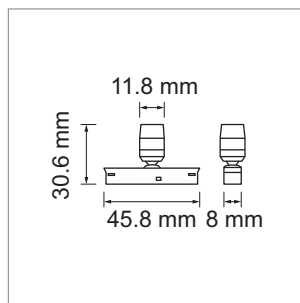

1PH - Spot Towali 24 Volt

- électrique avec ou sans alimentation électrique

	couleur	puissance	couleur lumière	lumen
76.50222.30	noir	0.6 W	3000 K	38 lm
76.50222.40	noir	0.6 W	4000 K	38 lm