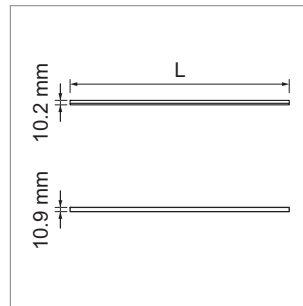

LED-3-Phasen-Schienensystem

1-Phasen-Schienensystem - Towali

1PH - Stromschiene Towali 24 Volt

- Aluminiumprofil mit 1-Leiter-System
- kann bauseitig auf das gewünschte Mass gekürzt werden

Farbe Länge

76.50220.29 schwarz 2000 mm

1PH - Einspeiser Towali 24 Volt

- inkl. Anschlussleitung 2000 mm mit Lin24-Stecker

Farbe Länge

76.50221.29 schwarz 20 mm

1PH - Linearlight Towali 24 Volt

- elektrisch mit und ohne Einspeisung

Farbe Leistung Lichtfarbe Lumen Länge

76.50223.30	schwarz	3.5 W	3000 K	266 lm	300 mm
76.50223.40	schwarz	3.5 W	4000 K	266 lm	300 mm

1PH - Spot Towali 24 Volt

- elektrisch mit und ohne Einspeisung

Farbe Leistung Lichtfarbe Lumen

76.50222.30	schwarz	0.6 W	3000 K	38 lm
76.50222.40	schwarz	0.6 W	4000 K	38 lm