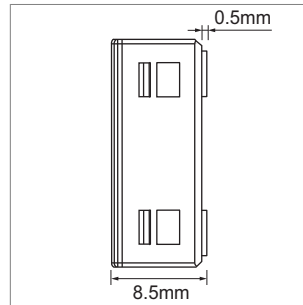

LED-3-Phasen-Schienensystem

1-Phasen-Schienensystem - Towali

1PH - Stromschiene Towali 24 Volt

- Aluminiumprofil mit 1-Leiter-System
- kann bauseitig auf das gewünschte Mass gekürzt werden

Farbe Länge

76.50220.29 schwarz 2000 mm

1PH - Einspeiser Towali 24 Volt

- inkl. Anschlussleitung 2000 mm mit Lin24-Stecker

Farbe Länge

76.50221.29 schwarz 20 mm

1PH - Linearlight Towali 24 Volt

- elektrisch mit und ohne Einspeisung

Farbe Leistung Lichtfarbe Lumen Länge

76.50223.30	schwarz	3.5 W	3000 K	266 lm	300 mm
76.50223.40	schwarz	3.5 W	4000 K	266 lm	300 mm

1PH - Spot Towali 24 Volt

- elektrisch mit und ohne Einspeisung

Farbe Leistung Lichtfarbe Lumen

76.50222.30	schwarz	0.6 W	3000 K	38 lm
76.50222.40	schwarz	0.6 W	4000 K	38 lm