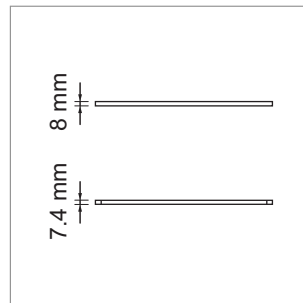

LED-3-Phasen-Schienensystem

1-Phasen-Schienensystem - Towali

1PH - Stromschiene Towali 24 Volt

- Aluminiumprofil mit 1-Leiter-System
- kann bauseitig auf das gewünschte Mass gekürzt werden

Farbe Länge

76.50220.29 schwarz 2000 mm

1PH - Einspeiser Towali 24 Volt

- inkl. Anschlussleitung 2000 mm mit Lin24-Stecker

Farbe Länge

76.50221.29 schwarz 20 mm

1PH - Linearlight Towali 24 Volt

- elektrisch mit und ohne Einspeisung

Farbe Leistung Lichtfarbe Lumen Länge

76.50223.30	schwarz	3.5 W	3000 K	266 lm	300 mm
76.50223.40	schwarz	3.5 W	4000 K	266 lm	300 mm

1PH - Spot Towali 24 Volt

- elektrisch mit und ohne Einspeisung

Farbe Leistung Lichtfarbe Lumen

76.50222.30	schwarz	0.6 W	3000 K	38 lm
76.50222.40	schwarz	0.6 W	4000 K	38 lm