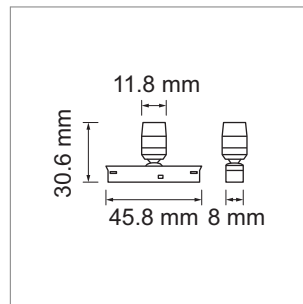

1PH - Einspeiser Towali 24 Volt

- inkl. Anschlussleitung 2000 mm mit Lin24-Stecker

Farbe Länge

76.50221.29 schwarz 20 mm

1PH - Linearlight Towali 24 Volt

- elektrisch mit und ohne Einspeisung

Farbe Leistung Lichtfarbe Lumen Länge

76.50223.30	schwarz	3.5 W	3000 K	266 lm	300 mm
76.50223.40	schwarz	3.5 W	4000 K	266 lm	300 mm

1PH - Spot Towali 24 Volt

- elektrisch mit und ohne Einspeisung

Farbe Leistung Lichtfarbe Lumen

76.50222.30	schwarz	0.6 W	3000 K	38 lm
76.50222.40	schwarz	0.6 W	4000 K	38 lm