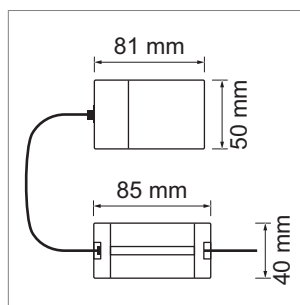

Alimentations électriques

Alimentation électrique - Sun 8W, Sun 10W, Zoruna COB

Sun 8W - Alimentation électrique 230 volts

- primaire: raccordement par bornes

	watts	exécution	longueur	largeur	hauteur
79.61083.11	8 W	réglable	101.5 mm	51 mm	29.5 mm

i Codé pour lampe LED: Lina 7 / 10 (page A-1.89).

Sun 10W - Alimentation électrique 230 volts

- primaire: raccordement par bornes

	watts	exécution	longueur	largeur	hauteur
79.61088.11	10 W	réglable	101.5 mm	51 mm	29.5 mm
79.61089.11	10 W	réglable	120 mm	53 mm	30 mm

i Codé pour lampe LED: Sun 8/10 (page A-1.89).

Zoruna COB - Alimentation él. section de phase 230 volts

- boîte de raccordement section de phase (lxlxh): 81 x 50 x 24 mm

	watts	exécution	longueur	largeur	hauteur
79.00055.00	8 W	réglable	85 mm	40 mm	27 mm

Zoruna COB - Alimentation él. DALI 230 volts

- primaire: raccordement par bornes

	watts	exécution	Ø	hauteur
79.00056.00	8 W	DALI	64 mm	27 mm

i Informations techniques et légende des icônes sur les pages A-1.162.