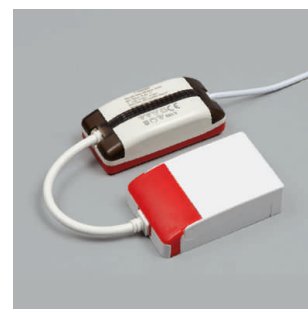

Alimentations électriques

Alimentation électrique - Sun 8W, Sun 10W, Zoruna COB

Sun 8W - Alimentation électrique 230 volts

- primaire: raccordement par bornes

	watts	exécution	longueur	largeur	hauteur
79.61083.11	8 W	réglable	101.5 mm	51 mm	29.5 mm

i Codé pour lampe LED: Lina 7 / 10 (page A-1.89).

Sun 10W - Alimentation électrique 230 volts

- primaire: raccordement par bornes

	watts	exécution	longueur	largeur	hauteur
79.61088.11	10 W	réglable	101.5 mm	51 mm	29.5 mm
79.61089.11	10 W	réglable	120 mm	53 mm	30 mm

i Codé pour lampe LED: Sun 8/10 (page A-1.89).

Zoruna COB - Alimentation él. section de phase 230 volts

- boîte de raccordement section de phase (lxlxh): 81 x 50 x 24 mm

	watts	exécution	longueur	largeur	hauteur
79.00055.00	8 W	réglable	85 mm	40 mm	27 mm

Zoruna COB - Alimentation él. DALI 230 volts

- primaire: raccordement par bornes

	watts	exécution	Ø	hauteur
79.00056.00	8 W	DALI	64 mm	27 mm

i Informations techniques et légende des icônes sur les pages A-1.162.