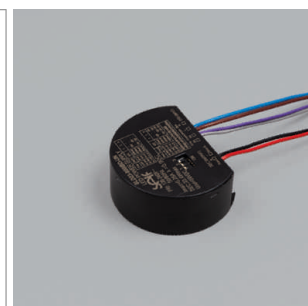

Alimentations électriques

Alimentation électrique - Sun 8W, Sun 10W, Zoruna COB

Sun 8W - Alimentation électrique 230 volts

- primaire: raccordement par bornes

	watts	exécution	longueur	largeur	hauteur
79.61083.11	8 W	réglable	101.5 mm	51 mm	29.5 mm

i Codé pour lampe LED: Lina 7 / 10 (page A-1.89).

Sun 10W - Alimentation électrique 230 volts

- primaire: raccordement par bornes

	watts	exécution	longueur	largeur	hauteur
79.61088.11	10 W	réglable	101.5 mm	51 mm	29.5 mm
79.61089.11	10 W	réglable	120 mm	53 mm	30 mm

i Codé pour lampe LED: Sun 8/10 (page A-1.89).

Zoruna COB - Alimentation él. section de phase 230 volts

- boîte de raccordement section de phase (lxlxh): 81 x 50 x 24 mm

	watts	exécution	longueur	largeur	hauteur
79.00055.00	8 W	réglable	85 mm	40 mm	27 mm

Zoruna COB - Alimentation él. DALI 230 volts

- primaire: raccordement par bornes

	watts	exécution	Ø	hauteur
79.00056.00	8 W	DALI	64 mm	27 mm

i Informations techniques et légende des icônes sur les pages A-1.162.