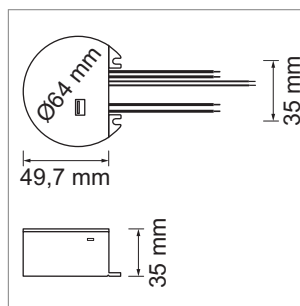

Alimentations électriques

Alimentation électrique - Sun 8W, Sun 10W, Zoruna COB

Sun 8W - Alimentation électrique 230 volts

- primaire: raccordement par bornes

	watts	exécution	longueur	largeur	hauteur
79.61083.11	8 W	réglable	101.5 mm	51 mm	29.5 mm

i Codé pour lampe LED: Lina 7 / 10 (page A-1.89).

Sun 10W - Alimentation électrique 230 volts

- primaire: raccordement par bornes

	watts	exécution	longueur	largeur	hauteur
79.61088.11	10 W	réglable	101.5 mm	51 mm	29.5 mm
79.61089.11	10 W	réglable	120 mm	53 mm	30 mm

i Codé pour lampe LED: Sun 8/10 (page A-1.89).

Zoruna COB - Alimentation él. section de phase 230 volts

- boîte de raccordement section de phase (lxlxh): 81 x 50 x 24 mm

	watts	exécution	longueur	largeur	hauteur
79.00055.00	8 W	réglable	85 mm	40 mm	27 mm

Zoruna COB - Alimentation él. DALI 230 volts

- primaire: raccordement par bornes

	watts	exécution	Ø	hauteur
79.00056.00	8 W	DALI	64 mm	27 mm

i Informations techniques et légende des icônes sur les pages A-1.162.