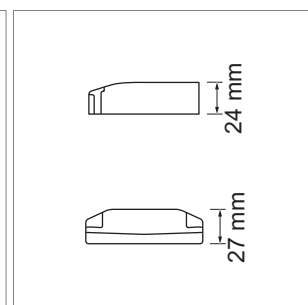

Alimentations électriques

Alimentation électrique - Sun 8W, Sun 10W, Zoruna COB

Sun 8W - Alimentation électrique 230 volts

- primaire: raccordement par bornes

	watts	exécution	longueur	largeur	hauteur
79.61083.11	8 W	réglable	101.5 mm	51 mm	29.5 mm

i Codé pour lampe LED: Lina 7 / 10 (page A-1.89).

Sun 10W - Alimentation électrique 230 volts

- primaire: raccordement par bornes

	watts	exécution	longueur	largeur	hauteur
79.61088.11	10 W	réglable	101.5 mm	51 mm	29.5 mm
79.61089.11	10 W	réglable	120 mm	53 mm	30 mm

i Codé pour lampe LED: Sun 8/10 (page A-1.89).

Zoruna COB - Alimentation él. section de phase 230 volts

- boîte de raccordement section de phase (lxlxh): 81 x 50 x 24 mm

	watts	exécution	longueur	largeur	hauteur
79.00055.00	8 W	réglable	85 mm	40 mm	27 mm

Zoruna COB - Alimentation él. DALI 230 volts

- primaire: raccordement par bornes

	watts	exécution	Ø	hauteur
79.00056.00	8 W	DALI	64 mm	27 mm

i Informations techniques et légende des icônes sur les pages A-1.162.