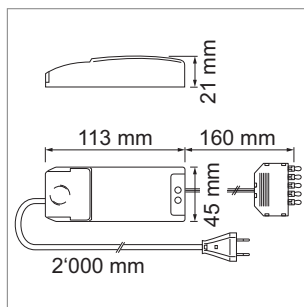

LED-Netzteile

Netzteile - Blanco 58, Blanco 78

Blanco 58 - Netzteil 230 Volt/350 mA

- codiert für LED-Leuchte Blanco 58 mit Jo-Stecker

	Farbe	Watt	Verteiler
76.23231.11	weiss	18.0 W	6-fach

i Codiert für LED-Leuchte:
Blanco 58 (Seite A-1.81).

Jo - Verlängerungsleitung 12 Volt

	Farbe	Leistung	Länge
76.19950.29	schwarz	max. 36 W/3 A	1000 mm
76.19951.29	schwarz	max. 36 W/3 A	1800 mm

i Auslastung von Netzteilen

- Der Sicherheitspuffer sollte bei allen Netzteilen 10 % betragen!
- Berechnung: 3 x 5 Watt Spots = 15 Watt, passendes Netzteil: 20 Watt