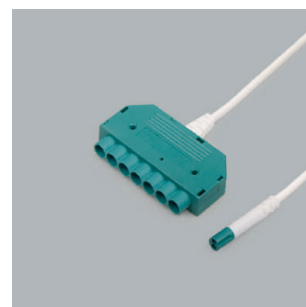

Lin24 - Netzteil 230/24 Volt DC

- primäre Leitung 2000 mm mit Eurofachstecker
- codiert für LED-Leuchte mit Lin24-Stecker

	Farbe	Watt	Verteiler	Abmessung
76.32725.11	weiss	15 W	6-fach	LxBxH: 130x46x17 mm
76.32726.11	weiss	20 W	6-fach	LxBxH: 130x46x17 mm
76.32727.11	weiss	30 W	6-fach	LxBxH: 164x46x19 mm
76.32728.11	weiss	60 W	6-fach	LxBxH: 210x61x20 mm

i **Codiert für LED-Leuchten:**
 Mesa 58, Mesa TL 58 (Seite A-1.77), Mino 58 (Seite A-1.78), Metra (Seite A-1.96), Mesa 68 (Seite A-1.82)

Lin24 - Verteiler 24 Volt

- Masse Verteiler: (LxBxH) 74x38x15 mm

	Farbe	Leitung	Leistung	Verteiler
76.32740.11	weiss/grün	200 mm	max. 144 W/6 A	6-fach

Lin24 - Verlängerungsleitung 24 Volt

- Lin24 - Buchsenteil Ø = 9.5 mm
- Lin24 - Steckerteil Ø = 7.3 mm

	Farbe	Leistung	Länge
76.32741.11	weiss/grün	max. 144 W/6 A	2000 mm
76.32743.11	weiss/grün	max. 144 W/6 A	6000 mm