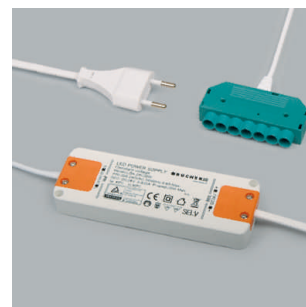

Lin24 - Netzteil 230/24 Volt DC

- primäre Leitung 2000 mm mit Eurofachstecker
- codiert für LED-Leuchte mit Lin24-Stecker

	Farbe	Watt	Verteiler	Abmessung
76.32725.11	weiss	15 W	6-fach	LxBxH: 130x46x17 mm
76.32726.11	weiss	20 W	6-fach	LxBxH: 130x46x17 mm
76.32727.11	weiss	30 W	6-fach	LxBxH: 164x46x19 mm
76.32728.11	weiss	60 W	6-fach	LxBxH: 210x61x20 mm

i **Codiert für LED-Leuchten:**
 Mesa 58, Mesa TL 58 (Seite A-1.77), Mino 58 (Seite A-1.78), Metra (Seite A-1.96), Mesa 68 (Seite A-1.82)

Lin24 - Verteiler 24 Volt

- Masse Verteiler: (LxBxH) 74x38x15 mm

	Farbe	Leitung	Leistung	Verteiler
76.32740.11	weiss/grün	200 mm	max. 144 W/6 A	6-fach

Lin24 - Verlängerungsleitung 24 Volt

- Lin24 - Buchsenteil Ø = 9.5 mm
- Lin24 - Steckerteil Ø = 7.3 mm

	Farbe	Leistung	Länge
76.32741.11	weiss/grün	max. 144 W/6 A	2000 mm
76.32743.11	weiss/grün	max. 144 W/6 A	6000 mm