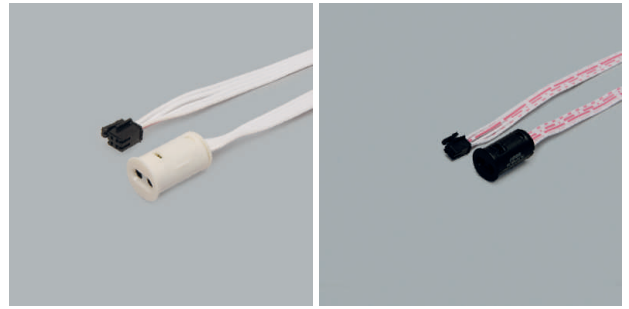

SyBuc - Interrupteur et variateur IR

Interrupteur et variateur d'éclairage sans contact pour allumer et éteindre la lumière.

- câble 2000 mm avec connecteur Ø 9 mm
- distance de détection: 3 mm - 30 mm
- dimensions F04 (lxØ): 19.5 mm x 12 mm

couleur utilisation

76.32768.11	blanc	pour un montage encastrer
76.32768.29	noir	pour un montage encastrer

Rallonge SyBuc 24 volts

- douille Ø = 11 mm
- fiche Ø = 9 mm
- codé pour interrupteur IR, détecteur PIR et le variateur d'intensité LED tactile

couleur longueur

76.32771.11	blanc/rouge	1000 mm
-------------	-------------	---------

i Informations techniques et légende des icônes sur les pages A-1.162.