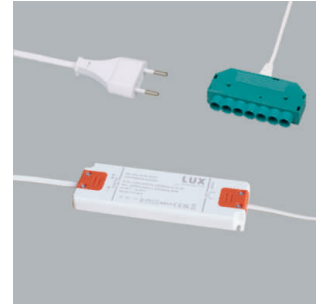

**Alimentation électrique Py, 230/24 volts DC**

- primaire cable 2000 mm avec fiche plate européenne
- codé pour luminaire à LED Avec connecteur Lin24

	couleur	watts	dimensions	exécution
76.50441.11	blanc	20 W	lxlxh: 103x35.5x16 mm	sans connexion
76.50442.11	blanc	30 W	lxlxh: 154x50x14 mm	sans connexion
76.50443.11	blanc	60 W	lxlxh: 159.9x57.8x18 mm	sans connexion
76.50444.11	blanc	100 W	lxlxh: 177x56.4x17.2 mm	sans connexion

	couleur	watts	dimensions	exécution
76.20027.11	blanc	20 W	lxlxh: 103x35.5x16 mm	connexion Lin24
76.20028.11	blanc	30 W	lxlxh: 154x50x14 mm	connexion Lin24
76.20029.11	blanc	60 W	lxlxh: 159.9x57.8x18 mm	connexion Lin24
76.20030.11	blanc	100 W	lxlxh: 177x56.4x17.2 mm	connexion Lin24

**i** Mesa Spin 58 (Page A-1.77.1)

**i** **Charge des alimentations**

La marge de sécurité doit être de 10 % pour toutes les alimentations!

- Exemple de calcul: 3 x spots à 5 watts = 15 watts = alimentations appropriée: 20 watts