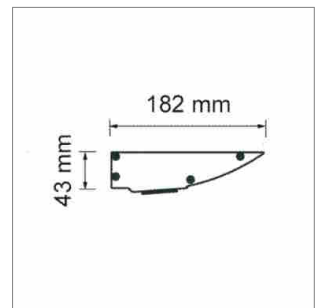

LED Möbelbeleuchtung

Fluoreszenzleuchte - Geran

Geran - Möbelaufbauleuchte 230 V

Die hochwertige Aufbauleuchte besteht durch flache Bauweise.

- elektronisches Vorschaltgerät (EVG)
- Leitung 2000 mm, Netzstecker lose beigelegt
- Kabelaustritt hinten, 70 mm von links
- Wippschalter links

1. **i** Artikel nicht mehr lieferbar, Ersatzartikel auf Anfrage.
2. Ersatzleuchtmittel (Seite A-1.86).

1. **i** Energielabel (Seite A-1.91), RA-Faktor (Seite A-1.90), Lumen (Seite A-1.90), Lichtfarbe (Seite A-1.90).