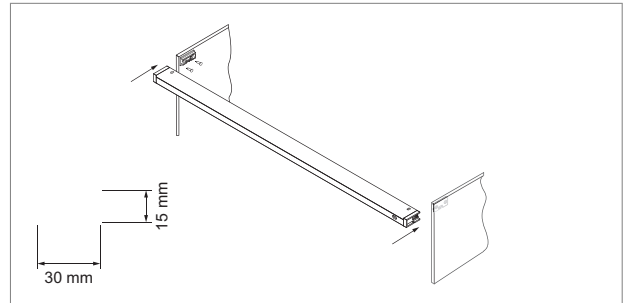

LED Möbelbeleuchtung lumière de tiroir DEL - Detroit

Detroit - lumière de tiroir DEL 12 V DC

- câblage 2000 mm, connecteur-Jo
- réglage de la température intégré
- avec interrupteur de porte sensor intégré
- boîtier aluminium avec cache opale
- bouton pour arrêter le capteur

	watts	couleur lumière	longueur	corps
76.19010.00	0.96 W	5000 K	262 mm	300 mm
76.19011.00	1.44 W	5000 K	362 mm	400 mm
76.19012.00	1.68 W	5000 K	412 mm	450 mm
76.19013.00	1.92 W	5000 K	462 mm	500 mm
76.19014.00	2.40 W	5000 K	562 mm	600 mm
76.19015.00	3.36 W	5000 K	762 mm	800 mm
76.19016.00	3.84 W	5000 K	862 mm	900 mm
76.19017.00	4.32 W	5000 K	962 mm	1000 mm

i L'adaptateur pour montage dans les meubles avec parois de 16 mm ou 19 mm est livré avec.

- Pas un article de stock, livrable seulement sur command. Ordre minimum 10 unités.

i Label énergétique (page A-1.91), Facteur Ra (page A-1.90), lumen (page A-1.90), Couleur de la lumière (page A-1.90).