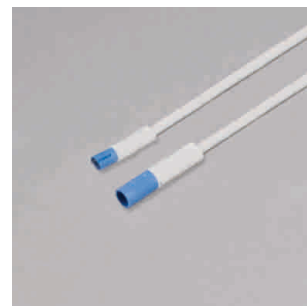

LED Eclairage de mobilier

Transformateur - Diskus, Trikaro, rallonge-Round

Diskus - transformateur 230/12 volts

- câble primaire 3000 mm avec connecteur Euro plat

	couleur	puissance	répartiteur	hauteur
76.26153.29	noir	60 VA	6 sorties	27 mm
76.26154.29	noir	80 VA	6 sorties	33 mm
76.26155.29	noir	105 VA	6 sorties	42 mm

i Longueur maximale de la ligne secondaire 4000 mm.

Trikaro Convertisseur - fiche Round HV 230/12 V

- câble primaire 3000 mm avec Round connecteur-HV

	couleur	puissance	répartiteur
76.26162.11	blanc	10 - 60 W	6 sorties

i Longueur maximale de la ligne secondaire 4000 mm.

Round NV - rallonge de câble 12 volts

- câblage avec Round connecteur-NV et Round douille-NV
- pour relier 2 éléments

	câble	puissance	longueur
76.26111.11	blanc/bleu	max. 70 W/6 A	1000 mm
76.26112.11	blanc/bleu	max. 70 W/6 A	2000 mm