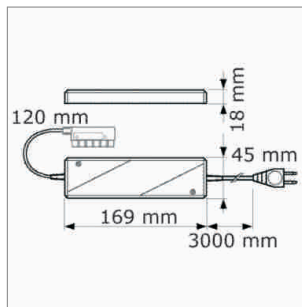

i Transformateur non réglable.

Trikaro - Convertisseur - fiche Euro plate 230/12 volts

- câble primaire 3000 mm avec connecteur Euro plat

	couleur	puissance	répartiteur
76.26160.11	blanc	10 - 60 W	6 sorties
76.26170.11	blanc	20 - 120 W	6 sorties

i Longueur maximale de la ligne secondaire 4000 mm.

Trikaro Convertisseur - fiche Round HV 230/12 V

- câble primaire 3000 mm avec Round connecteur-HV

	couleur	puissance	répartiteur
76.26162.11	blanc	10 - 60 W	6 sorties

i Longueur maximale de la ligne secondaire 4000 mm.

Round NV - rallonge de câble 12 volts

- câblage avec Round connecteur-NV et Round douille-NV
- pour relier 2 éléments

	câble	puissance	longueur
76.26111.11	blanc/bleu	max. 70 W/6 A	1000 mm
76.26112.11	blanc/bleu	max. 70 W/6 A	2000 mm