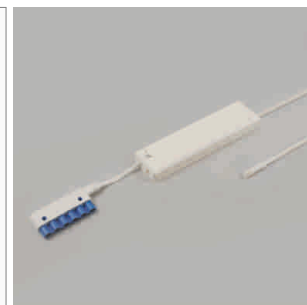

LED Eclairage de mobilier

Transformateur - Diskus, Trikaro, rallonge-Round

Diskus - transformateur 230/12 volts

- câble primaire 3000 mm avec connecteur Euro plat

	couleur	puissance	répartiteur	hauteur
76.26153.29	noir	60 VA	6 sorties	27 mm

i Transformateur non réglable.

Trikaro - Convertisseur - fiche Euro plate 230/12 volts

- câble primaire 3000 mm avec connecteur Euro plat

	couleur	puissance	répartiteur
76.26160.11	blanc	10 - 60 W	6 sorties
76.26170.11	blanc	20 - 120 W	6 sorties

Trikaro Convertisseur - fiche Round HV 230/12 V

- câble primaire 3000 mm avec Round connecteur-HV

	couleur	puissance	répartiteur
76.26162.11	blanc	10 - 60 W	6 sorties

i Longueur maximale de la ligne secondaire 4000 mm.

Round NV - rallonge de câble 12 volts

- câblage avec Round connecteur-NV et Round douille-NV
- pour relier 2 éléments

	câble	puissance	longueur
76.26111.11	blanc/bleu	max. 70 W/6 A	1000 mm
76.26112.11	blanc/bleu	max. 70 W/6 A	2000 mm