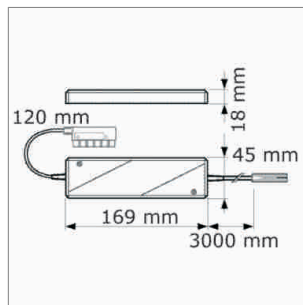

i Transformateur non réglable.

Trikaro - Convertisseur - fiche Euro plate 230/12 volts

- câble primaire 3000 mm avec connecteur Euro plat

	couleur	puissance	répartiteur
76.26160.11	blanc	10 - 60 W	6 sorties
76.26170.11	blanc	20 - 120 W	6 sorties

Trikaro Convertisseur - fiche Round HV 230/12 V

- câble primaire 3000 mm avec Round connecteur-HV

	couleur	puissance	répartiteur
76.26162.11	blanc	10 - 60 W	6 sorties

i Longueur maximale de la ligne secondaire 4000 mm.

Round NV - rallonge de câble 12 volts

- câblage avec Round connecteur-NV et Round douille-NV
- pour relier 2 éléments

	câble	puissance	longueur
76.26111.11	blanc/bleu	max. 70 W/6 A	1000 mm
76.26112.11	blanc/bleu	max. 70 W/6 A	2000 mm