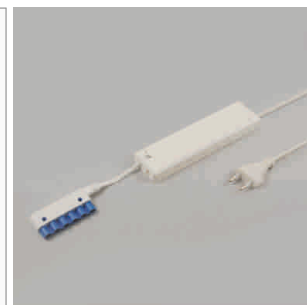

LED Eclairage de mobilier

Transformateur - Diskus, Trikaro, rallonge-Round

Diskus - transformateur 230/12 volts

- câble primaire 3000 mm avec connecteur Euro plat

	couleur	puissance	répartiteur	hauteur
76.26153.29	noir	60 VA	6 sorties	27 mm

i Transformateur non réglable.

Trikaro - Convertisseur - fiche Euro plate 230/12 volts

- câble primaire 3000 mm avec connecteur Euro plat

	couleur	puissance	répartiteur
76.26160.11	blanc	10 - 60 W	6 sorties
76.26170.11	blanc	20 - 120 W	6 sorties

Trikaro Convertisseur - fiche Round HV 230/12 V

- câble primaire 3000 mm avec Round connecteur-HV

	couleur	puissance	répartiteur
76.26162.11	blanc	10 - 60 W	6 sorties

i Longueur maximale de la ligne secondaire 4000 mm.

Round NV - rallonge de câble 12 volts

- câblage avec Round connecteur-NV et Round douille-NV
- pour relier 2 éléments

	câble	puissance	longueur
76.26111.11	blanc/bleu	max. 70 W/6 A	1000 mm
76.26112.11	blanc/bleu	max. 70 W/6 A	2000 mm