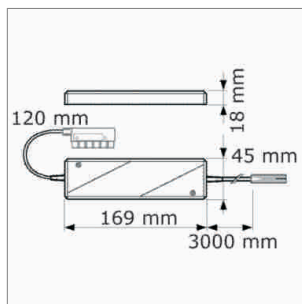

i Transformateur non réglable.

Trikaro - Convertisseur - fiche Euro plate 230/12 volts

- câble primaire 3000 mm avec connecteur Euro plat

	couleur	puissance	répartiteur
76.26160.11	blanc	10 - 60 W	6 sorties
76.26170.11	blanc	20 - 120 W	6 sorties

i Longueur maximale de la ligne secondaire 4000 mm.

Trikaro Convertisseur - fiche Round HV 230/12 V

- câble primaire 3000 mm avec Round connecteur-HV

	couleur	puissance	répartiteur
76.26162.11	blanc	10 - 60 W	6 sorties
76.26172.11	blanc	20 - 120 W	6 sorties

i Longueur maximale de la ligne secondaire 4000 mm.

Round NV - rallonge de câble 12 volts

- câblage avec Round connecteur-NV et Round douille-NV
- pour relier 2 éléments

	câble	puissance	longueur
76.26111.11	blanc/bleu	max. 70 W/6 A	1000 mm
76.26112.11	blanc/bleu	max. 70 W/6 A	2000 mm