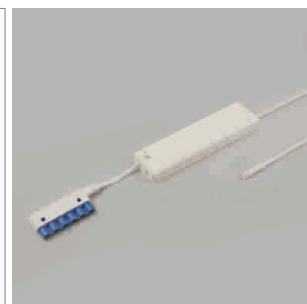

LED Eclairage de mobilier

Transformateur - Diskus, Trikaro, rallonge-Round

Diskus - transformateur 230/12 volts

- câble primaire 3000 mm avec connecteur Euro plat

	couleur	puissance	répartiteur	hauteur
76.26153.29	noir	60 VA	6 sorties	27 mm
76.26154.29	noir	80 VA	6 sorties	33 mm
76.26155.29	noir	105 VA	6 sorties	42 mm

i Transformateur non réglable.

Trikaro - Convertisseur - fiche Euro plate 230/12 volts

- câble primaire 3000 mm avec connecteur Euro plat

	couleur	puissance	répartiteur
76.26160.11	blanc	10 - 60 W	6 sorties
76.26170.11	blanc	20 - 120 W	6 sorties

i Longueur maximale de la ligne secondaire 4000 mm.

Trikaro Convertisseur - fiche Round HV 230/12 V

- câble primaire 3000 mm avec Round connecteur-HV

	couleur	puissance	répartiteur
76.26162.11	blanc	10 - 60 W	6 sorties
76.26172.11	blanc	20 - 120 W	6 sorties

i Longueur maximale de la ligne secondaire 4000 mm.

Round NV - rallonge de câble 12 volts

- câblage avec Round connecteur-NV et Round douille-NV
- pour relier 2 éléments

	câble	puissance	longueur
76.26111.11	blanc/bleu	max. 70 W/6 A	1000 mm
76.26112.11	blanc/bleu	max. 70 W/6 A	2000 mm