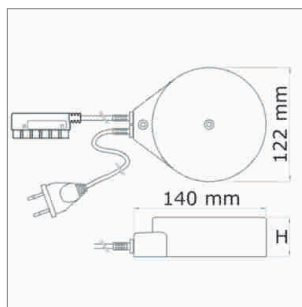

LED Eclairage de mobilier

Transformateur - Diskus, Trikaro, rallonge-Round

Diskus - transformateur 230/12 volts

- câble primaire 3000 mm avec connecteur Euro plat

	couleur	puissance	répartiteur	hauteur
76.26153.29	noir	60 VA	6 sorties	27 mm
76.26154.29	noir	80 VA	6 sorties	33 mm
76.26155.29	noir	105 VA	6 sorties	42 mm

i Transformateur non réglable.

Trikaro - Convertisseur - fiche Euro plate 230/12 volts

- câble primaire 3000 mm avec connecteur Euro plat

	couleur	puissance	répartiteur
76.26160.11	blanc	10 - 60 W	6 sorties
76.26170.11	blanc	20 - 120 W	6 sorties

i Longueur maximale de la ligne secondaire 4000 mm.

Trikaro Convertisseur - fiche Round HV 230/12 V

- câble primaire 3000 mm avec Round connecteur-HV

	couleur	puissance	répartiteur
76.26162.11	blanc	10 - 60 W	6 sorties
76.26172.11	blanc	20 - 120 W	6 sorties

i Longueur maximale de la ligne secondaire 4000 mm.

Round NV - rallonge de câble 12 volts

- câblage avec Round connecteur-NV et Round douille-NV
- pour relier 2 éléments

	câble	puissance	longueur
76.26111.11	blanc/bleu	max. 70 W/6 A	1000 mm
76.26112.11	blanc/bleu	max. 70 W/6 A	2000 mm