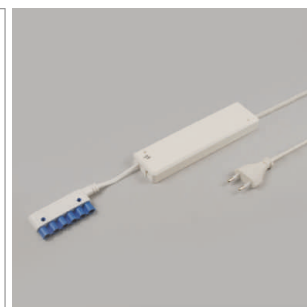

LED Eclairage de mobilier

Transformateur - Diskus, Trikaro, rallonge-Round

Trikaro - Convertisseur - fiche Euro plate 230/12 volts

- câble primaire 3000 mm avec connecteur Euro plat

couleur puissance répartiteur

76.26170.11 blanc 20 - 120 W 6 sorties

Trikaro Convertisseur - fiche Round HV 230/12 V

- câble primaire 3000 mm avec Round connecteur-HV

couleur puissance répartiteur

76.26162.11 blanc 10 - 60 W 6 sorties

i Longueur maximale de la ligne secondaire 4000 mm.

Round NV - rallonge de câble 12 volts

- câblage avec Round connecteur-NV et Round douille-NV
- pour relier 2 éléments

câble puissance longueur

76.26111.11 blanc/bleu max. 70 W/6 A 1000 mm