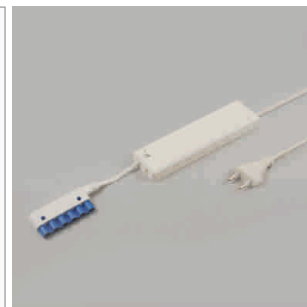

LED Eclairage de mobilier

Transformateur - Diskus, Trikaro, rallonge-Round

Diskus - transformateur 230/12 volts

- câble primaire 3000 mm avec connecteur Euro plat

	couleur	puissance	répartiteur	hauteur
76.26153.29	noir	60 VA	6 sorties	27 mm
76.26154.29	noir	80 VA	6 sorties	33 mm
76.26155.29	noir	105 VA	6 sorties	42 mm

i Transformateur non réglable.

Trikaro - Convertisseur - fiche Euro plate 230/12 volts

- câble primaire 3000 mm avec connecteur Euro plat

	couleur	puissance	répartiteur
76.26160.11	blanc	10 - 60 W	6 sorties
76.26170.11	blanc	20 - 120 W	6 sorties

i Longueur maximale de la ligne secondaire 4000 mm.

Trikaro Convertisseur - fiche Round HV 230/12 V

- câble primaire 3000 mm avec Round connecteur-HV

	couleur	puissance	répartiteur
76.26162.11	blanc	10 - 60 W	6 sorties

i Longueur maximale de la ligne secondaire 4000 mm.

Round NV - rallonge de câble 12 volts

- câblage avec Round connecteur-NV et Round douille-NV
- pour relier 2 éléments

	câble	puissance	longueur
76.26111.11	blanc/bleu	max. 70 W/6 A	1000 mm
76.26112.11	blanc/bleu	max. 70 W/6 A	2000 mm