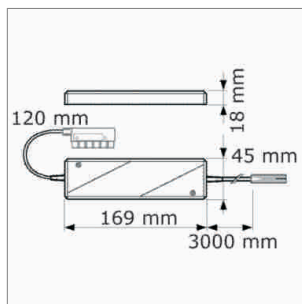

i Transformateur non réglable.

Trikaro - Convertisseur - fiche Euro plate 230/12 volts

- câble primaire 3000 mm avec connecteur Euro plat

	couleur	puissance	répartiteur
76.26160.11	blanc	10 - 60 W	6 sorties
76.26170.11	blanc	20 - 120 W	6 sorties

i Longueur maximale de la ligne secondaire 4000 mm.

Trikaro Convertisseur - fiche Round HV 230/12 V

- câble primaire 3000 mm avec Round connecteur-HV

	couleur	puissance	répartiteur
76.26162.11	blanc	10 - 60 W	6 sorties

i Longueur maximale de la ligne secondaire 4000 mm.

Round NV - rallonge de câble 12 volts

- câblage avec Round connecteur-NV et Round douille-NV
- pour relier 2 éléments

	câble	puissance	longueur
76.26111.11	blanc/bleu	max. 70 W/6 A	1000 mm
76.26112.11	blanc/bleu	max. 70 W/6 A	2000 mm