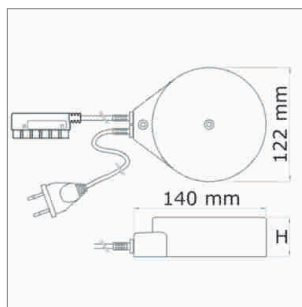

LED Eclairage de mobilier

Transformateur - Diskus, Trikaro, rallonge-Round

Diskus - transformateur 230/12 volts

- câble primaire 3000 mm avec connecteur Euro plat

	couleur	puissance	répartiteur	hauteur
76.26153.29	noir	60 VA	6 sorties	27 mm
76.26154.29	noir	80 VA	6 sorties	33 mm
76.26155.29	noir	105 VA	6 sorties	42 mm

i Transformateur non réglable.

Trikaro - Convertisseur - fiche Euro plate 230/12 volts

- câble primaire 3000 mm avec connecteur Euro plat

	couleur	puissance	répartiteur
76.26160.11	blanc	10 - 60 W	6 sorties
76.26170.11	blanc	20 - 120 W	6 sorties

i Longueur maximale de la ligne secondaire 4000 mm.

Trikaro Convertisseur - fiche Round HV 230/12 V

- câble primaire 3000 mm avec Round connecteur-HV

	couleur	puissance	répartiteur
76.26162.11	blanc	10 - 60 W	6 sorties

i Longueur maximale de la ligne secondaire 4000 mm.

Round NV - rallonge de câble 12 volts

- câblage avec Round connecteur-NV et Round douille-NV
- pour relier 2 éléments

	câble	puissance	longueur
76.26111.11	blanc/bleu	max. 70 W/6 A	1000 mm
76.26112.11	blanc/bleu	max. 70 W/6 A	2000 mm