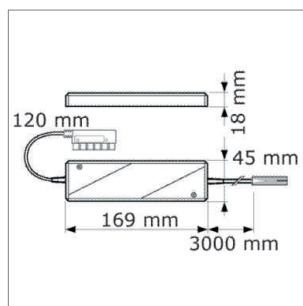

LED Eclairage de mobilier

Transformateur - Diskus, Trikaro, rallonge-Round

Trikaro - Convertisseur - fiche Euro plate 230/12 volts

- câble primaire 3000 mm avec connecteur Euro plat

couleur puissance répartiteur

76.26170.11 blanc 20 - 120 W 6 sorties

Trikaro Convertisseur - fiche Round HV 230/12 V

- câble primaire 3000 mm avec Round connecteur-HV

couleur puissance répartiteur

76.26162.11 blanc 10 - 60 W 6 sorties

i Longueur maximale de la ligne secondaire 4000 mm.

Round NV - rallonge de câble 12 volts

- câblage avec Round connecteur-NV et Round douille-NV
- pour relier 2 éléments

câble puissance longueur

76.26111.11 blanc/bleu max. 70 W/6 A 1000 mm

76.26112.11 blanc/bleu max. 70 W/6 A 2000 mm

i Informations techniques et légende des icônes sur les pages A-1.79.