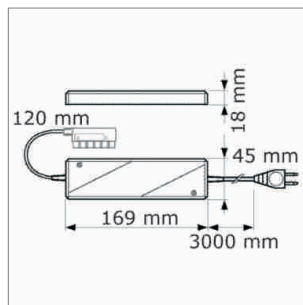

LED Eclairage de mobilier

Transformateur - Diskus, Trikaro, rallonge-Round

Diskus - transformateur 230/12 volts

- câble primaire 3000 mm avec connecteur Euro plat

	couleur	puissance	répartiteur	hauteur
76.26153.29	noir	60 VA	6 sorties	27 mm

i Transformateur non réglable.

Trikaro - Convertisseur - fiche Euro plate 230/12 volts

- câble primaire 3000 mm avec connecteur Euro plat

	couleur	puissance	répartiteur
76.26160.11	blanc	10 - 60 W	6 sorties
76.26170.11	blanc	20 - 120 W	6 sorties

Trikaro Convertisseur - fiche Round HV 230/12 V

- câble primaire 3000 mm avec Round connecteur-HV

	couleur	puissance	répartiteur
76.26162.11	blanc	10 - 60 W	6 sorties

i Longueur maximale de la ligne secondaire 4000 mm.

Round NV - rallonge de câble 12 volts

- câblage avec Round connecteur-NV et Round douille-NV
- pour relier 2 éléments

	câble	puissance	longueur
76.26111.11	blanc/bleu	max. 70 W/6 A	1000 mm
76.26112.11	blanc/bleu	max. 70 W/6 A	2000 mm