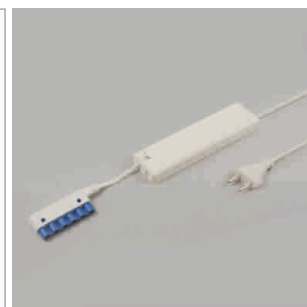

LED Eclairage de mobilier

Transformateur - Diskus, Trikaro, rallonge-Round

Diskus - transformateur 230/12 volts

- câble primaire 3000 mm avec connecteur Euro plat

	couleur	puissance	répartiteur	hauteur
76.26153.29	noir	60 VA	6 sorties	27 mm
76.26154.29	noir	80 VA	6 sorties	33 mm
76.26155.29	noir	105 VA	6 sorties	42 mm

i Transformateur non réglable.

Trikaro - Convertisseur - fiche Euro plate 230/12 volts

- câble primaire 3000 mm avec connecteur Euro plat

	couleur	puissance	répartiteur
76.26160.11	blanc	10 - 60 W	6 sorties
76.26170.11	blanc	20 - 120 W	6 sorties

i Longueur maximale de la ligne secondaire 4000 mm.

Trikaro Convertisseur - fiche Round HV 230/12 V

- câble primaire 3000 mm avec Round connecteur-HV

	couleur	puissance	répartiteur
76.26162.11	blanc	10 - 60 W	6 sorties
76.26172.11	blanc	20 - 120 W	6 sorties

i Longueur maximale de la ligne secondaire 4000 mm.

Round NV - rallonge de câble 12 volts

- câblage avec Round connecteur-NV et Round douille-NV
- pour relier 2 éléments

	câble	puissance	longueur
76.26111.11	blanc/bleu	max. 70 W/6 A	1000 mm
76.26112.11	blanc/bleu	max. 70 W/6 A	2000 mm