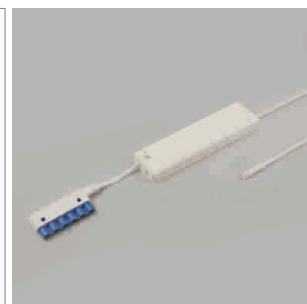

LED Eclairage de mobilier

Transformateur - Diskus, Trikaro, rallonge-Round

Diskus - transformateur 230/12 volts

- câble primaire 3000 mm avec connecteur Euro plat

	couleur	puissance	répartiteur	hauteur
76.26153.29	noir	60 VA	6 sorties	27 mm
76.26154.29	noir	80 VA	6 sorties	33 mm
76.26155.29	noir	105 VA	6 sorties	42 mm

i Transformateur non réglable.

Trikaro - Convertisseur - fiche Euro plate 230/12 volts

- câble primaire 3000 mm avec connecteur Euro plat

	couleur	puissance	répartiteur
76.26160.11	blanc	10 - 60 W	6 sorties
76.26170.11	blanc	20 - 120 W	6 sorties

i Longueur maximale de la ligne secondaire 4000 mm.

Trikaro Convertisseur - fiche Round HV 230/12 V

- câble primaire 3000 mm avec Round connecteur-HV

	couleur	puissance	répartiteur
76.26162.11	blanc	10 - 60 W	6 sorties

i Longueur maximale de la ligne secondaire 4000 mm.

Round NV - rallonge de câble 12 volts

- câblage avec Round connecteur-NV et Round douille-NV
- pour relier 2 éléments

	câble	puissance	longueur
76.26111.11	blanc/bleu	max. 70 W/6 A	1000 mm
76.26112.11	blanc/bleu	max. 70 W/6 A	2000 mm