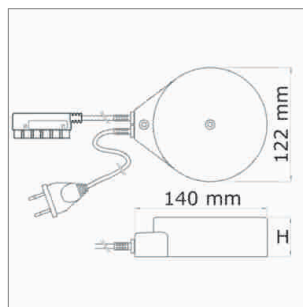

LED Eclairage de mobilier

Transformateur - Diskus, Trikaro, rallonge-Round

Diskus - transformateur 230/12 volts

- câble primaire 3000 mm avec connecteur Euro plat

	couleur	puissance	répartiteur	hauteur
76.26153.29	noir	60 VA	6 sorties	27 mm

i Transformateur non réglable.

Trikaro - Convertisseur - fiche Euro plate 230/12 volts

- câble primaire 3000 mm avec connecteur Euro plat

	couleur	puissance	répartiteur
76.26160.11	blanc	10 - 60 W	6 sorties
76.26170.11	blanc	20 - 120 W	6 sorties

Trikaro Convertisseur - fiche Round HV 230/12 V

- câble primaire 3000 mm avec Round connecteur-HV

	couleur	puissance	répartiteur
76.26162.11	blanc	10 - 60 W	6 sorties

i Longueur maximale de la ligne secondaire 4000 mm.

Round NV - rallonge de câble 12 volts

- câblage avec Round connecteur-NV et Round douille-NV
- pour relier 2 éléments

	câble	puissance	longueur
76.26111.11	blanc/bleu	max. 70 W/6 A	1000 mm
76.26112.11	blanc/bleu	max. 70 W/6 A	2000 mm