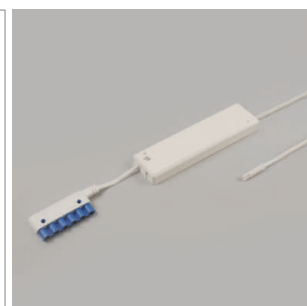

LED Eclairage de mobilier

Transformateur - Diskus, Trikaro, rallonge-Round

Trikaro - Convertisseur - fiche Euro plate 230/12 volts

- câble primaire 3000 mm avec connecteur Euro plat

couleur puissance répartiteur

76.26170.11 blanc 20 - 120 W 6 sorties

Trikaro Convertisseur - fiche Round HV 230/12 V

- câble primaire 3000 mm avec Round connecteur-HV

couleur puissance répartiteur

76.26162.11 blanc 10 - 60 W 6 sorties

i Longueur maximale de la ligne secondaire 4000 mm.

Round NV - rallonge de câble 12 volts

- câblage avec Round connecteur-NV et Round douille-NV
- pour relier 2 éléments

câble puissance longueur

76.26111.11 blanc/bleu max. 70 W/6 A 1000 mm