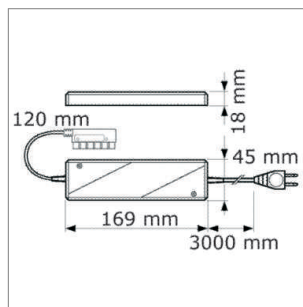

LED Eclairage de mobilier

Transformateur - Diskus, Trikaro, rallonge-Round

Trikaro - Convertisseur - fiche Euro plate 230/12 volts

- câble primaire 3000 mm avec connecteur Euro plat

couleur puissance répartiteur

76.26170.11 blanc 20 - 120 W 6 sorties

Trikaro Convertisseur - fiche Round HV 230/12 V

- câble primaire 3000 mm avec Round connecteur-HV

couleur puissance répartiteur

76.26162.11 blanc 10 - 60 W 6 sorties

i Longueur maximale de la ligne secondaire 4000 mm.

Round NV - rallonge de câble 12 volts

- câblage avec Round connecteur-NV et Round douille-NV
- pour relier 2 éléments

câble puissance longueur

76.26111.11 blanc/bleu max. 70 W/6 A 1000 mm

76.26112.11 blanc/bleu max. 70 W/6 A 2000 mm

i Informations techniques et légende des icônes sur les pages A-1.79.