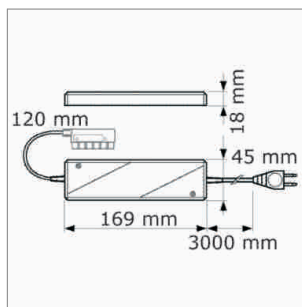

LED Eclairage de mobilier

Transformateur - Diskus, Trikaro, rallonge-Round

Diskus - transformateur 230/12 volts

- câble primaire 3000 mm avec connecteur Euro plat

	couleur	puissance	répartiteur	hauteur
76.26153.29	noir	60 VA	6 sorties	27 mm
76.26154.29	noir	80 VA	6 sorties	33 mm
76.26155.29	noir	105 VA	6 sorties	42 mm

i Transformateur non réglable.

Trikaro - Convertisseur - fiche Euro plate 230/12 volts

- câble primaire 3000 mm avec connecteur Euro plat

	couleur	puissance	répartiteur
76.26160.11	blanc	10 - 60 W	6 sorties
76.26170.11	blanc	20 - 120 W	6 sorties

i Longueur maximale de la ligne secondaire 4000 mm.

Trikaro Convertisseur - fiche Round HV 230/12 V

- câble primaire 3000 mm avec Round connecteur-HV

	couleur	puissance	répartiteur
76.26162.11	blanc	10 - 60 W	6 sorties
76.26172.11	blanc	20 - 120 W	6 sorties

i Longueur maximale de la ligne secondaire 4000 mm.

Round NV - rallonge de câble 12 volts

- câblage avec Round connecteur-NV et Round douille-NV
- pour relier 2 éléments

	câble	puissance	longueur
76.26111.11	blanc/bleu	max. 70 W/6 A	1000 mm
76.26112.11	blanc/bleu	max. 70 W/6 A	2000 mm