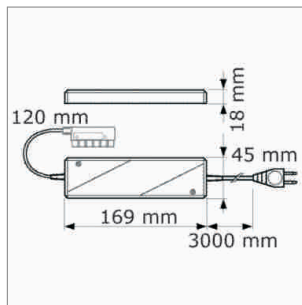

### Diskus - Transformator 230/12 Volt

- Primärleitung 3000 mm mit Euroflachstecker

	Farbe	Leistung	Verteiler	Höhe
76.26153.29	schwarz	60 VA	6fach	27 mm
76.26154.29	schwarz	80 VA	6fach	33 mm
76.26155.29	schwarz	105 VA	6fach	42 mm

### Trikaro Konverter Round HV-Stecker 230/12 V

- Primärleitung 3000 mm mit Round HV-Stecker

	Farbe	Leistung	Verteiler
76.26162.11	weiss	10 - 60 W	6fach

**i** Sekundärleitungslänge darf max. 4000 mm betragen.

### Round - NV-Verlängerungsleitung 12 Volt

- Leitung mit Round NV-Stecker und Round NV-Buchse
- zur Verbindung zweier Verbraucher

	Leitung	Leistung	Länge
76.26111.11	weiss/blau	max. 70 W/6 A	1000 mm
76.26112.11	weiss/blau	max. 70 W/6 A	2000 mm