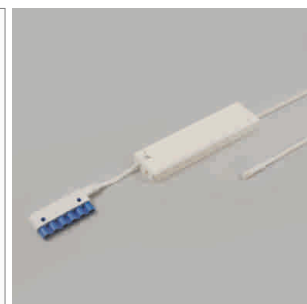

LED Möbelbeleuchtung

Transformatoren - Diskus, Trikaro, Round-Verlängerung

Diskus - Transformator 230/12 Volt

- Primärleitung 3000 mm mit Euroflachstecker

	Farbe	Leistung	Verteiler	Höhe
76.26153.29	schwarz	60 VA	6fach	27 mm
76.26154.29	schwarz	80 VA	6fach	33 mm
76.26155.29	schwarz	105 VA	6fach	42 mm

i Transformator nicht regelbar.

Trikaro - Konverter Euroflachstecker 230/12 Volt

- Primärleitung 3000 mm mit Euroflachstecker

	Farbe	Leistung	Verteiler
76.26160.11	weiss	10 - 60 W	6fach
76.26170.11	weiss	20 - 120 W	6fach

i Sekundärleitungslänge darf max. 4000 mm betragen.

Trikaro Konverter Round HV-Stecker 230/12 V

- Primärleitung 3000 mm mit Round HV-Stecker

	Farbe	Leistung	Verteiler
76.26162.11	weiss	10 - 60 W	6fach
76.26172.11	weiss	20 - 120 W	6fach

i Sekundärleitungslänge darf max. 4000 mm betragen.

Round - NV-Verlängerungsleitung 12 Volt

- Leitung mit Round NV-Stecker und Round NV-Buchse
- zur Verbindung zweier Verbraucher

	Leitung	Leistung	Länge
76.26111.11	weiss/blau	max. 70 W/6 A	1000 mm
76.26112.11	weiss/blau	max. 70 W/6 A	2000 mm