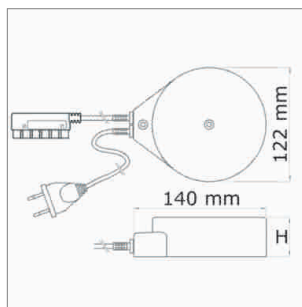

LED Möbelbeleuchtung

Transformatoren - Diskus, Trikaro, Round-Verlängerung

Diskus - Transformator 230/12 Volt

- Primärleitung 3000 mm mit Euroflachstecker

	Farbe	Leistung	Verteiler	Höhe
76.26153.29	schwarz	60 VA	6fach	27 mm
76.26154.29	schwarz	80 VA	6fach	33 mm
76.26155.29	schwarz	105 VA	6fach	42 mm

i Transformator nicht regelbar.

Trikaro - Konverter Euroflachstecker 230/12 Volt

- Primärleitung 3000 mm mit Euroflachstecker

	Farbe	Leistung	Verteiler
76.26160.11	weiss	10 - 60 W	6fach
76.26170.11	weiss	20 - 120 W	6fach

i Sekundärleitungslänge darf max. 4000 mm betragen.

Trikaro Konverter Round HV-Stecker 230/12 V

- Primärleitung 3000 mm mit Round HV-Stecker

	Farbe	Leistung	Verteiler
76.26162.11	weiss	10 - 60 W	6fach
76.26172.11	weiss	20 - 120 W	6fach

i Sekundärleitungslänge darf max. 4000 mm betragen.

Round - NV-Verlängerungsleitung 12 Volt

- Leitung mit Round NV-Stecker und Round NV-Buchse
- zur Verbindung zweier Verbraucher

	Leitung	Leistung	Länge
76.26111.11	weiss/blau	max. 70 W/6 A	1000 mm
76.26112.11	weiss/blau	max. 70 W/6 A	2000 mm