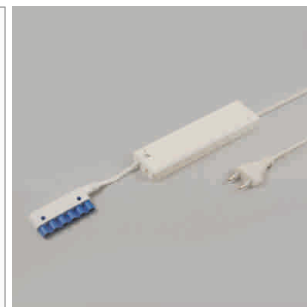

LED Möbelbeleuchtung

Transformatoren - Diskus, Trikaro, Round-Verlängerung

Diskus - Transformator 230/12 Volt

- Primärleitung 3000 mm mit Euroflachstecker

	Farbe	Leistung	Verteiler	Höhe
76.26153.29	schwarz	60 VA	6fach	27 mm
76.26154.29	schwarz	80 VA	6fach	33 mm
76.26155.29	schwarz	105 VA	6fach	42 mm

i Transformator nicht regelbar.

Trikaro - Konverter Euroflachstecker 230/12 Volt

- Primärleitung 3000 mm mit Euroflachstecker

	Farbe	Leistung	Verteiler
76.26160.11	weiss	10 - 60 W	6fach
76.26170.11	weiss	20 - 120 W	6fach

i Sekundärleitungslänge darf max. 4000 mm betragen.

Trikaro Konverter Round HV-Stecker 230/12 V

- Primärleitung 3000 mm mit Round HV-Stecker

	Farbe	Leistung	Verteiler
76.26162.11	weiss	10 - 60 W	6fach
76.26172.11	weiss	20 - 120 W	6fach

i Sekundärleitungslänge darf max. 4000 mm betragen.

Round - NV-Verlängerungsleitung 12 Volt

- Leitung mit Round NV-Stecker und Round NV-Buchse
- zur Verbindung zweier Verbraucher

	Leitung	Leistung	Länge
76.26111.11	weiss/blau	max. 70 W/6 A	1000 mm
76.26112.11	weiss/blau	max. 70 W/6 A	2000 mm