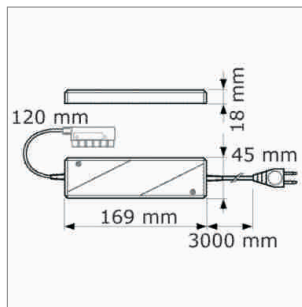

i Transformator nicht regelbar.

Trikaro - Konverter Euroflachstecker 230/12 Volt

- Primärleitung 3000 mm mit Euroflachstecker

	Farbe	Leistung	Verteiler
76.26160.11	weiss	10 - 60 W	6fach
76.26170.11	weiss	20 - 120 W	6fach

i Sekundärleitungslänge darf max. 4000 mm betragen.

Trikaro Konverter Round HV-Stecker 230/12 V

- Primärleitung 3000 mm mit Round HV-Stecker

	Farbe	Leistung	Verteiler
76.26162.11	weiss	10 - 60 W	6fach
76.26172.11	weiss	20 - 120 W	6fach

i Sekundärleitungslänge darf max. 4000 mm betragen.

Round - NV-Verlängerungsleitung 12 Volt

- Leitung mit Round NV-Stecker und Round NV-Buchse
- zur Verbindung zweier Verbraucher

	Leitung	Leistung	Länge
76.26111.11	weiss/blau	max. 70 W/6 A	1000 mm
76.26112.11	weiss/blau	max. 70 W/6 A	2000 mm