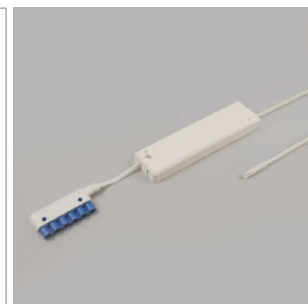

LED Möbelbeleuchtung

Transformatoren - Diskus, Trikaro, Round-Verlängerung

Trikaro - Konverter Euroflachstecker 230/12 Volt

- Primärleitung 3000 mm mit Euroflachstecker

	Farbe	Leistung	Verteiler
76.26170.11	weiss	20 - 120 W	6fach

Trikaro Konverter Round HV-Stecker 230/12 V

- Primärleitung 3000 mm mit Round HV-Stecker

	Farbe	Leistung	Verteiler
76.26162.11	weiss	10 - 60 W	6fach

i Sekundärleitungslänge darf max. 4000 mm betragen.

Round - NV-Verlängerungsleitung 12 Volt

- Leitung mit Round NV-Stecker und Round NV-Buchse
- zur Verbindung zweier Verbraucher

	Leitung	Leistung	Länge
76.26111.11	weiss/blau	max. 70 W/6 A	1000 mm
76.26112.11	weiss/blau	max. 70 W/6 A	2000 mm

i Technische Informationen und Legende zu Ikonen ab Seite A-1.79.