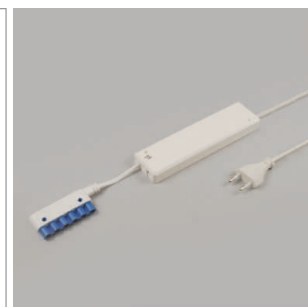

LED Möbelbeleuchtung

Transformatoren - Diskus, Trikaro, Round-Verlängerung

Trikaro - Konverter Euroflachstecker 230/12 Volt

- Primärleitung 3000 mm mit Euroflachstecker

	Farbe	Leistung	Verteiler
76.26170.11	weiss	20 - 120 W	6fach

Trikaro Konverter Round HV-Stecker 230/12 V

- Primärleitung 3000 mm mit Round HV-Stecker

	Farbe	Leistung	Verteiler
76.26162.11	weiss	10 - 60 W	6fach

i Sekundärleitungslänge darf max. 4000 mm betragen.

Round - NV-Verlängerungsleitung 12 Volt

- Leitung mit Round NV-Stecker und Round NV-Buchse
- zur Verbindung zweier Verbraucher

	Leitung	Leistung	Länge
76.26111.11	weiss/blau	max. 70 W/6 A	1000 mm
76.26112.11	weiss/blau	max. 70 W/6 A	2000 mm

i Technische Informationen und Legende zu Ikonen ab Seite A-1.79.