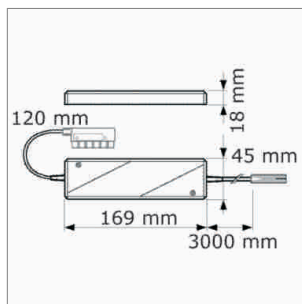

i Sekundärleitungslänge darf max. 4000 mm betragen.

Trikaro Konverter Round HV-Stecker 230/12 V

- Primärleitung 3000 mm mit Round HV-Stecker

	Farbe	Leistung	Verteiler
76.26162.11	weiss	10 - 60 W	6fach
76.26172.11	weiss	20 - 120 W	6fach

i Sekundärleitungslänge darf max. 4000 mm betragen.

Round - NV-Verlängerungsleitung 12 Volt

- Leitung mit Round NV-Stecker und Round NV-Buchse
- zur Verbindung zweier Verbraucher

	Leitung	Leistung	Länge
76.26111.11	weiss/blau	max. 70 W/6 A	1000 mm
76.26112.11	weiss/blau	max. 70 W/6 A	2000 mm