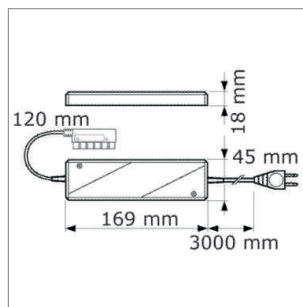

LED Möbelbeleuchtung

Transformatoren - Diskus, Trikaro, Round-Verlängerung

Trikaro - Konverter Euroflachstecker 230/12 Volt

- Primärleitung 3000 mm mit Euroflachstecker

	Farbe	Leistung	Verteiler
76.26170.11	weiss	20 - 120 W	6fach

Trikaro Konverter Round HV-Stecker 230/12 V

- Primärleitung 3000 mm mit Round HV-Stecker

	Farbe	Leistung	Verteiler
76.26162.11	weiss	10 - 60 W	6fach

i Sekundärleitungslänge darf max. 4000 mm betragen.

Round - NV-Verlängerungsleitung 12 Volt

- Leitung mit Round NV-Stecker und Round NV-Buchse
- zur Verbindung zweier Verbraucher

	Leitung	Leistung	Länge
76.26111.11	weiss/blau	max. 70 W/6 A	1000 mm
76.26112.11	weiss/blau	max. 70 W/6 A	2000 mm

i Technische Informationen und Legende zu Ikonen ab Seite A-1.79.