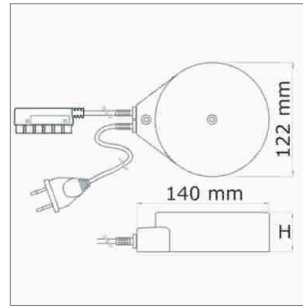

LED Möbelbeleuchtung

Transformatoren - Diskus, Trikaro, Round-Verlängerung

Diskus - Transformator 230/12 Volt

- Primärleitung 3000 mm mit Euroflachstecker

	Farbe	Leistung	Verteiler	Höhe
76.26153.29	schwarz	60 VA	6fach	27 mm

i Transformator nicht regelbar.

Trikaro - Konverter Euroflachstecker 230/12 Volt

- Primärleitung 3000 mm mit Euroflachstecker

	Farbe	Leistung	Verteiler
76.26160.11	weiss	10 - 60 W	6fach
76.26170.11	weiss	20 - 120 W	6fach

Trikaro Konverter Round HV-Stecker 230/12 V

- Primärleitung 3000 mm mit Round HV-Stecker

	Farbe	Leistung	Verteiler
76.26162.11	weiss	10 - 60 W	6fach

i Sekundärleitungslänge darf max. 4000 mm betragen.

Round - NV-Verlängerungsleitung 12 Volt

- Leitung mit Round NV-Stecker und Round NV-Buchse
- zur Verbindung zweier Verbraucher

	Leitung	Leistung	Länge
76.26111.11	weiss/blau	max. 70 W/6 A	1000 mm
76.26112.11	weiss/blau	max. 70 W/6 A	2000 mm

i Technische Informationen und Legende zu Ikonen ab Seite A-1.79.