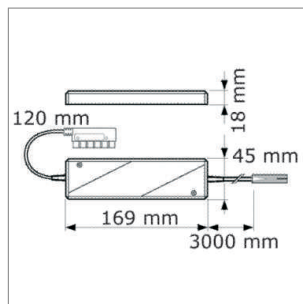

LED Möbelbeleuchtung

Transformatoren - Diskus, Trikaro, Round-Verlängerung

Trikaro - Konverter Euroflachstecker 230/12 Volt

- Primärleitung 3000 mm mit Euroflachstecker

	Farbe	Leistung	Verteiler
76.26170.11	weiss	20 - 120 W	6fach

Trikaro Konverter Round HV-Stecker 230/12 V

- Primärleitung 3000 mm mit Round HV-Stecker

	Farbe	Leistung	Verteiler
76.26162.11	weiss	10 - 60 W	6fach

i Sekundärleitungslänge darf max. 4000 mm betragen.

Round - NV-Verlängerungsleitung 12 Volt

- Leitung mit Round NV-Stecker und Round NV-Buchse
- zur Verbindung zweier Verbraucher

	Leitung	Leistung	Länge
76.26111.11	weiss/blau	max. 70 W/6 A	1000 mm
76.26112.11	weiss/blau	max. 70 W/6 A	2000 mm

i Technische Informationen und Legende zu Ikonen ab Seite A-1.79.