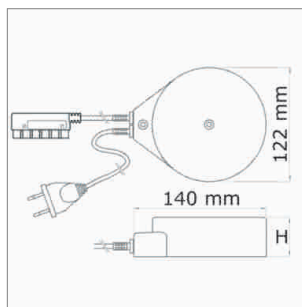

LED Möbelbeleuchtung

Transformatoren - Diskus, Trikaro, Round-Verlängerung

Diskus - Transformator 230/12 Volt

- Primärleitung 3000 mm mit Euroflachstecker

	Farbe	Leistung	Verteiler	Höhe
76.26153.29	schwarz	60 VA	6fach	27 mm
76.26154.29	schwarz	80 VA	6fach	33 mm
76.26155.29	schwarz	105 VA	6fach	42 mm

i Transformator nicht regelbar.