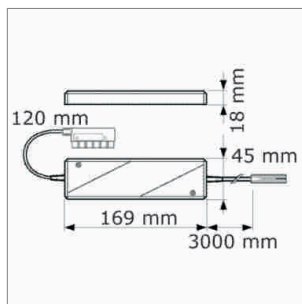

### Trikaro Konverter Round HV-Stecker 230/12 V

- Primärleitung 3000 mm mit Round HV-Stecker

	Farbe	Leistung	Verteiler
76.26162.11	weiss	10 - 60 W	6fach

**i** Sekundärleitungslänge darf max. 4000 mm betragen.

### Round - NV-Verlängerungsleitung 12 Volt

- Leitung mit Round NV-Stecker und Round NV-Buchse
- zur Verbindung zweier Verbraucher

	Leitung	Leistung	Länge
76.26111.11	weiss/blau	max. 70 W/6 A	1000 mm
76.26112.11	weiss/blau	max. 70 W/6 A	2000 mm