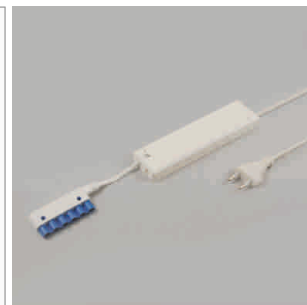

## Transformatoren - Diskus, Trikaro, Round-Verlängerung

### Diskus - Transformator 230/12 Volt

- Primärleitung 3000 mm mit Euroflachstecker

	Farbe	Leistung	Verteiler	Höhe
76.26153.29	schwarz	60 VA	6fach	27 mm
76.26154.29	schwarz	80 VA	6fach	33 mm
76.26155.29	schwarz	105 VA	6fach	42 mm

### Trikaro - Konverter Euroflachstecker 230/12 Volt

- Primärleitung 3000 mm mit Euroflachstecker

	Farbe	Leistung	Verteiler
76.26160.11	weiss	10 - 60 W	6fach
76.26170.11	weiss	20 - 120 W	6fach

### Trikaro Konverter Round HV-Stecker 230/12 V

- Primärleitung 3000 mm mit Round HV-Stecker

	Farbe	Leistung	Verteiler
76.26162.11	weiss	10 - 60 W	6fach

**i** Sekundärleitungslänge darf max. 4000 mm betragen.