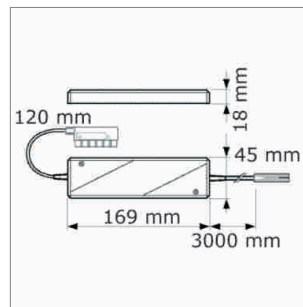

LED Möbelbeleuchtung

Transformatoren - Diskus, Trikaro, Round-Verlängerung

Diskus - Transformator 230/12 Volt

- Primärleitung 3000 mm mit Euroflachstecker

	Farbe	Leistung	Verteiler	Höhe
76.26153.29	schwarz	60 VA	6fach	27 mm

i Transformator nicht regelbar.

Trikaro - Konverter Euroflachstecker 230/12 Volt

- Primärleitung 3000 mm mit Euroflachstecker

	Farbe	Leistung	Verteiler
76.26160.11	weiss	10 - 60 W	6fach
76.26170.11	weiss	20 - 120 W	6fach

Trikaro Konverter Round HV-Stecker 230/12 V

- Primärleitung 3000 mm mit Round HV-Stecker

	Farbe	Leistung	Verteiler
76.26162.11	weiss	10 - 60 W	6fach

i Sekundärleitungslänge darf max. 4000 mm betragen.

Round - NV-Verlängerungsleitung 12 Volt

- Leitung mit Round NV-Stecker und Round NV-Buchse
- zur Verbindung zweier Verbraucher

	Leitung	Leistung	Länge
76.26111.11	weiss/blau	max. 70 W/6 A	1000 mm
76.26112.11	weiss/blau	max. 70 W/6 A	2000 mm

i Technische Informationen und Legende zu Ikonen ab Seite A-1.79.