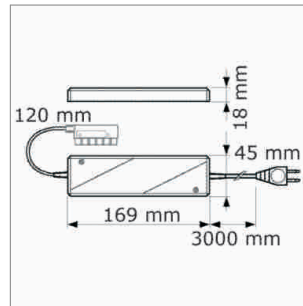

LED Möbelbeleuchtung

Transformatoren - Diskus, Trikaro, Round-Verlängerung

Diskus - Transformator 230/12 Volt

- Primärleitung 3000 mm mit Euroflachstecker

	Farbe	Leistung	Verteiler	Höhe
76.26153.29	schwarz	60 VA	6fach	27 mm

i Transformator nicht regelbar.

Trikaro - Konverter Euroflachstecker 230/12 Volt

- Primärleitung 3000 mm mit Euroflachstecker

	Farbe	Leistung	Verteiler
76.26160.11	weiss	10 - 60 W	6fach
76.26170.11	weiss	20 - 120 W	6fach

Trikaro Konverter Round HV-Stecker 230/12 V

- Primärleitung 3000 mm mit Round HV-Stecker

	Farbe	Leistung	Verteiler
76.26162.11	weiss	10 - 60 W	6fach

i Sekundärleitungslänge darf max. 4000 mm betragen.

Round - NV-Verlängerungsleitung 12 Volt

- Leitung mit Round NV-Stecker und Round NV-Buchse
- zur Verbindung zweier Verbraucher

	Leitung	Leistung	Länge
76.26111.11	weiss/blau	max. 70 W/6 A	1000 mm
76.26112.11	weiss/blau	max. 70 W/6 A	2000 mm

i Technische Informationen und Legende zu Ikonen ab Seite A-1.79.