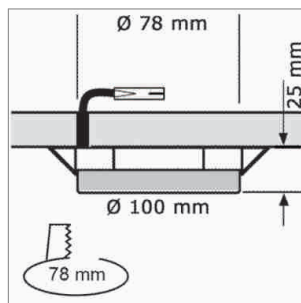

### MFL - support de montage GX53 230 volts

- ampoule sans câblage transversal, câblage 2000 mm avec Round connecteur-HV
- version avec câblage transversal: câblage 1x 800 mm avec Round connecteur-HV et 1x 800 mm avec prise Round HV