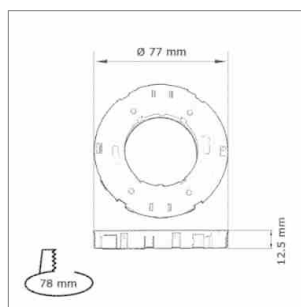

MFL - support de montage GX53 230 volts

- ampoule sans câblage transversal, câblage 2000 mm avec Round connecteur-HV
- version avec câblage transversal: câblage 1x 800 mm avec Round connecteur-HV et 1x 800 mm avec prise Round HV

couleur socle modèle

76.26120.00	blanc	GX53	sans câblage transversal
76.26121.00	blanc	GX53	avec câblage transversal