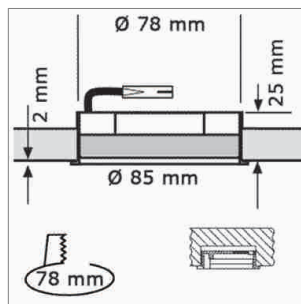

MFL - bague semi applique

- à insérer au support de montage MFL GX53

couleur

76.42322.01	doré
76.42322.06	nickelé mat
76.42322.11	blanc
76.42322.39	couleur aluminium