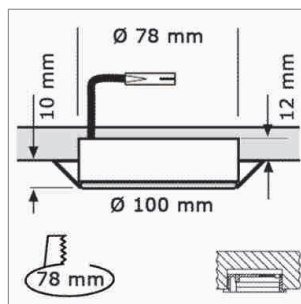

LED Eclairage de mobilier

MFL bagues pour MFL, Support de montage MFL

MFL - bague semi encastrée

- à insérer au support de montage MFL GX53

couleur

76.42320.01	doré
76.42320.06	nickelé mat
76.42320.11	blanc
76.42320.39	couleur aluminium

MFL - bague encastrée

- à insérer au support de montage MFL GX53

couleur

76.42321.01	doré
76.42321.06	nickelé mat
76.42321.11	blanc
76.42321.39	couleur aluminium

MFL - bague semi applique

- à insérer au support de montage MFL GX53

couleur

76.42322.01	doré
76.42322.06	nickelé mat
76.42322.11	blanc
76.42322.39	couleur aluminium

MFL - bague applique

- à insérer au support de montage MFL GX53

couleur

76.42323.01	doré
76.42323.06	nickelé mat

MFL - support de montage GX53 230 volts

- ampoule sans câblage transversal, câblage 2000 mm avec Round connecteur-HV
- version avec câblage transversal: câblage 1x 800 mm avec Round connecteur-HV et 1x 800 mm avec prise Round HV

couleur socle modèle

76.26120.00	blanc	GX53	sans câblage transversal
76.26121.00	blanc	GX53	avec câblage transversal

i Agents lumineux à commander séparément (pages A-1.78, A-1.78.2).

i Informations techniques et légende des icônes sur les pages A-1.79.