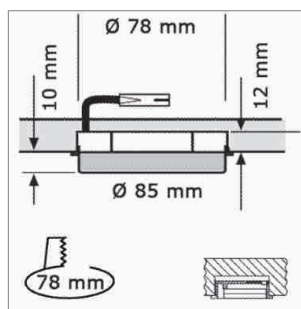

LED Eclairage de mobilier

MFL bagues pour MFL, Support de montage MFL

MFL - bague semi encastrée

- à insérer au support de montage MFL GX53

couleur

76.42320.01	doré
76.42320.06	nickelé mat
76.42320.11	blanc
76.42320.39	couleur aluminium

MFL - bague encastrée

- à insérer au support de montage MFL GX53

couleur

76.42321.01	doré
76.42321.06	nickelé mat
76.42321.11	blanc
76.42321.39	couleur aluminium