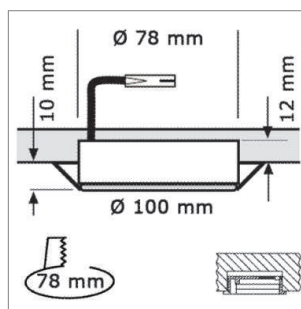

### MFL - bague applique

- à insérer au support de montage MFL GX53

	couleur
76.42323.01	doré
76.42323.06	nickelé mat

**i** Informations techniques et légende des icônes sur les pages A-1.79.