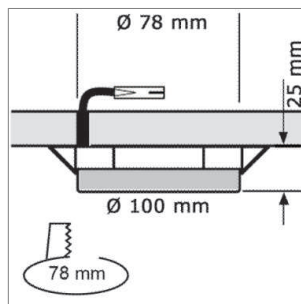

MFL - bague applique

- à insérer au support de montage MFL GX53

	couleur
76.42323.01	doré
76.42323.06	nickelé mat

i Informations techniques et légende des icônes sur les pages A-1.79.