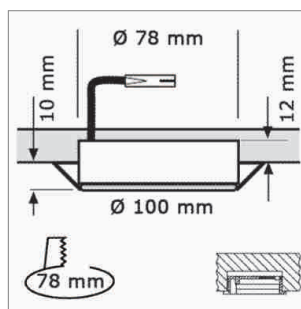

LED Eclairage de mobilier

MFL bagues pour MFL, Support de montage MFL

MFL - bague semi applique

- à insérer au support de montage MFL GX53

	couleur
76.42322.01	doré
76.42322.06	nickelé mat
76.42322.11	blanc
76.42322.39	couleur aluminium

MFL - bague applique

- à insérer au support de montage MFL GX53

	couleur
76.42323.01	doré
76.42323.06	nickelé mat

i Informations techniques et légende des icônes sur les pages A-1.79.