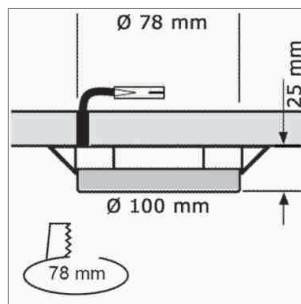

MFL - bague applique

- à insérer au support de montage MFL GX53

	couleur
76.42323.01	doré
76.42323.06	nickelé mat

i Informations techniques et légende des icônes sur les pages A-1.79.