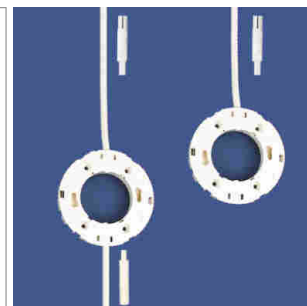

MFL - support de montage GX53 230 volts

- ampoule sans câblage transversal, câblage 2000 mm avec Round connecteur-HV
- version avec câblage transversal: câblage 1x 800 mm avec Round connecteur-HV et 1x 800 mm avec prise Round HV

couleur socle modèle

76.26120.00	blanc	GX53	sans câblage transversal
76.26121.00	blanc	GX53	avec câblage transversal