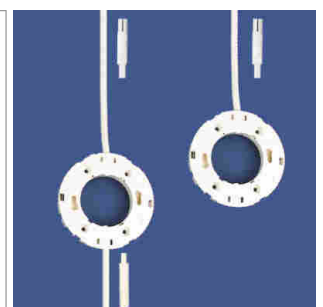

MFL - Fassung GX53 230 Volt

- Fassung ohne Durchgangsverdrahtung: Leitung 2000 mm mit Round HV-Stecker
- Fassung mit Durchgangsverdrahtung: 1x Leitung 800 mm mit Round HV-Stecker und 1x Leitung 800 mm mit Round HV-Kupplung

	Farbe	Socket	Variation
76.26120.00	weiss	GX53	ohne Durchgangsverdrahtung
76.26121.00	weiss	GX53	mit Durchgangsverdrahtung