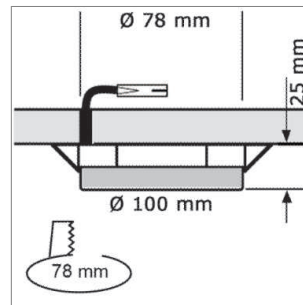

LED Möbelbeleuchtung

MFL-Fassung - Einbauringe, Aufbauringe

MFL - Halbaufbauring

- zum Aufstecken auf die MFL-Montagefassung GX53

	Farbe
76.42322.01	gold
76.42322.06	mattnickel
76.42322.11	weiss
76.42322.39	alufarbig

MFL - Aufbauring

- zum Aufstecken auf die MFL-Montagefassung GX53

	Farbe
76.42323.01	gold
76.42323.06	mattnickel

i Technische Informationen und Legende zu Ikonen ab Seite A-1.79.