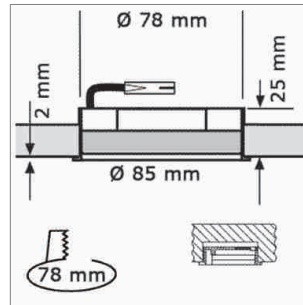

LED Möbelbeleuchtung

MFL-Fassung - Einbauringe, Aufbauringe

MFL - Halbeinbauring

- zum Aufstecken auf die MFL-Montagefassung GX53

	Farbe
76.42320.01	gold
76.42320.06	mattnickel
76.42320.11	weiss
76.42320.39	alufarbig

	Farbe
76.42322.01	gold
76.42322.06	mattnickel
76.42322.11	weiss
76.42322.39	alufarbig

MFL - Aufbauring

- zum Aufstecken auf die MFL-Montagefassung GX53

	Farbe
76.42323.01	gold
76.42323.06	mattnickel

MFL - Fassung GX53 230 Volt

- Fassung ohne Durchgangsverdrahtung: Leitung 2000 mm mit Round HV-Stecker
- Fassung mit Durchgangsverdrahtung: 1x Leitung 800 mm mit Round HV-Stecker und 1x Leitung 800 mm mit Round HV-Kupplung

	Farbe	Socket	Variation
76.26120.00	weiss	GX53	ohne Durchgangsverdrahtung
76.26121.00	weiss	GX53	mit Durchgangsverdrahtung