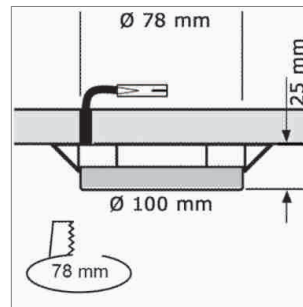

i Technische Informationen und Legende zu Ikonen ab Seite A-1.79.