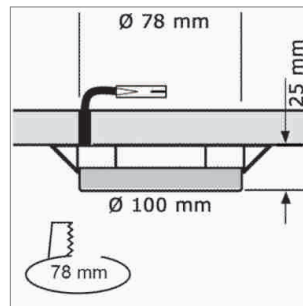

### MFL - Halbaufbauring

- zum Aufstecken auf die MFL-Montagefassung GX53

	Farbe
76.42322.01	gold
76.42322.06	mattnickel
76.42322.11	weiss
76.42322.39	alufarbig

### MFL - Fassung GX53 230 Volt

- Fassung ohne Durchgangsverdrahtung: Leitung 2000 mm mit Round HV-Stecker
- Fassung mit Durchgangsverdrahtung: 1x Leitung 800 mm mit Round HV-Stecker und 1x Leitung 800 mm mit Round HV-Kupplung