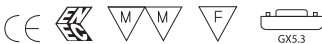

MFL - Halbaufbauring

- zum Aufstecken auf die MFL-Montagefassung GX53

	Farbe
76.42322.01	gold
76.42322.06	mattnickel
76.42322.11	weiss
76.42322.39	alufarbig