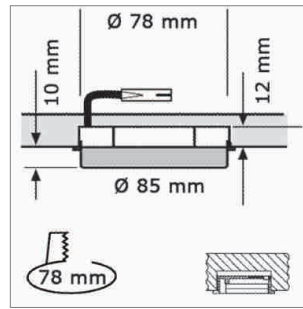

LED Möbelbeleuchtung

MFL-Fassung - Einbauringe, Aufbauringe

MFL - Halbeinbauring

- zum Aufstecken auf die MFL-Montagefassung GX53

	Farbe
76.42320.01	gold
76.42320.06	mattnickel
76.42320.11	weiss
76.42320.39	alufarbig

MFL - Einbauring

- zum Aufstecken auf die MFL-Montagefassung GX53

	Farbe
76.42321.01	gold
76.42321.06	mattnickel
76.42321.11	weiss
76.42321.39	alufarbig