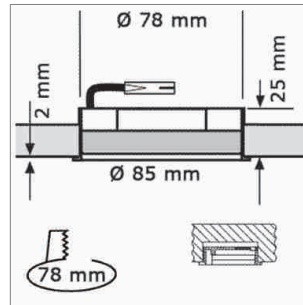

MFL - Halbaufbauring

- zum Aufstecken auf die MFL-Montagefassung GX53

	Farbe
76.42322.01	gold
76.42322.06	mattnickel
76.42322.11	weiss
76.42322.39	alufarbig