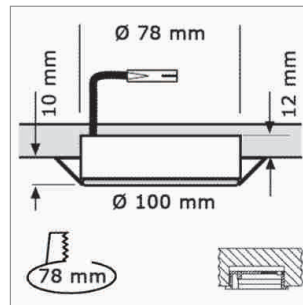

MFL - Aufbauring

- zum Aufstecken auf die MFL-Montagefassung GX53

	Farbe
76.42323.01	gold
76.42323.06	mattnickel