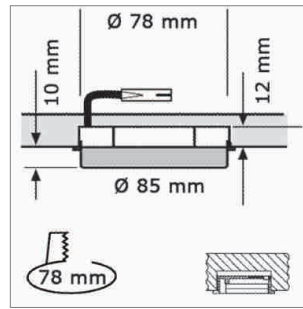

LED Möbelbeleuchtung

MFL-Fassung - Einbauringe, Aufbauringe

MFL - Halbeinbauring

- zum Aufstecken auf die MFL-Montagefassung GX53

	Farbe
76.42320.01	gold
76.42320.06	mattnickel
76.42320.11	weiss
76.42320.39	alufarbig

	Farbe
76.42322.01	gold
76.42322.06	mattnickel
76.42322.11	weiss
76.42322.39	alufarbig

MFL - Aufbauring

- zum Aufstecken auf die MFL-Montagefassung GX53

	Farbe
76.42323.01	gold
76.42323.06	mattnickel

MFL - Fassung GX53 230 Volt

- Fassung ohne Durchgangsverdrahtung: Leitung 2000 mm mit Round HV-Stecker
- Fassung mit Durchgangsverdrahtung: 1x Leitung 800 mm mit Round HV-Stecker und 1x Leitung 800 mm mit Round HV-Kupplung

	Farbe	Socket	Variation
76.26120.00	weiss	GX53	ohne Durchgangsverdrahtung
76.26121.00	weiss	GX53	mit Durchgangsverdrahtung