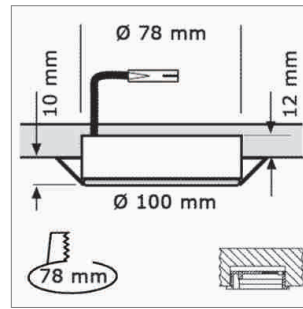

## MFL-Fassung - Einbauringe, Aufbauringe

### MFL - Aufbauring

- zum Aufstecken auf die MFL-Montagefassung GX53

Farbe

76.42323.01	gold
76.42323.06	mattnickel

**i** Technische Informationen und Legende zu Ikonen ab Seite A-1.79.