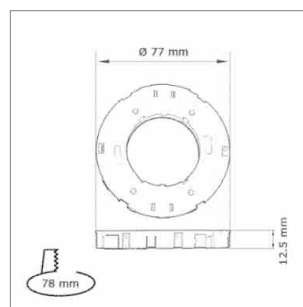

MFL - Fassung GX53 230 Volt

- Fassung ohne Durchgangsverdrahtung: Leitung 2000 mm mit Round HV-Stecker
- Fassung mit Durchgangsverdrahtung: 1x Leitung 800 mm mit Round HV-Stecker und 1x Leitung 800 mm mit Round HV-Kupplung

	Farbe	Socket	Variation
76.26120.00	weiss	GX53	ohne Durchgangsverdrahtung
76.26121.00	weiss	GX53	mit Durchgangsverdrahtung