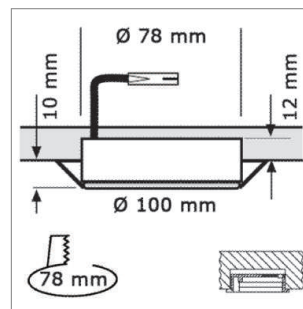

LED Möbelbeleuchtung

MFL-Fassung - Einbauringe, Aufbauringe

MFL - Halbaufbauring

- zum Aufstecken auf die MFL-Montagefassung GX53

	Farbe
76.42322.01	gold
76.42322.06	mattnickel
76.42322.11	weiss
76.42322.39	alufarbig

MFL - Aufbauring

- zum Aufstecken auf die MFL-Montagefassung GX53

	Farbe
76.42323.01	gold
76.42323.06	mattnickel

i Technische Informationen und Legende zu Ikonen ab Seite A-1.79.