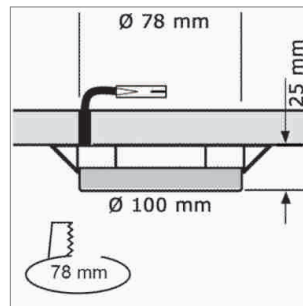

LED Möbelbeleuchtung

MFL-Fassung - Einbauringe, Aufbauringe

MFL - Halbeinbauring

- zum Aufstecken auf die MFL-Montagefassung GX53

	Farbe
76.42320.01	gold
76.42320.06	mattnickel
76.42320.11	weiss
76.42320.39	alufarbig

MFL - Einbauring

- zum Aufstecken auf die MFL-Montagefassung GX53

	Farbe
76.42321.01	gold
76.42321.06	mattnickel
76.42321.11	weiss
76.42321.39	alufarbig

MFL - Halbaufbauring

- zum Aufstecken auf die MFL-Montagefassung GX53

	Farbe
76.42322.01	gold
76.42322.06	mattnickel
76.42322.11	weiss
76.42322.39	alufarbig

MFL - Aufbauring

- zum Aufstecken auf die MFL-Montagefassung GX53

	Farbe
76.42323.01	gold
76.42323.06	mattnickel

MFL - Fassung GX53 230 Volt

- Fassung ohne Durchgangsverdrahtung: Leitung 2000 mm mit Round HV-Stecker
- Fassung mit Durchgangsverdrahtung: 1x Leitung 800 mm mit Round HV-Stecker und 1x Leitung 800 mm mit Round HV-Kupplung

	Farbe	Socket	Variation
76.26120.00	weiss	GX53	ohne Durchgangsverdrahtung
76.26121.00	weiss	GX53	mit Durchgangsverdrahtung

i Leuchtmittel separat bestellen (Seiten A-1.78, A-1.78.2).

i Technische Informationen und Legende zu Ikonen ab Seite A-1.79.