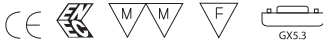

LED Möbelbeleuchtung

MFL-Fassung - Einbauringe, Aufbauringe

MFL - Halbeinbauring

- zum Aufstecken auf die MFL-Montagefassung GX53

	Farbe
76.42320.01	gold
76.42320.06	mattnickel
76.42320.11	weiss
76.42320.39	alufarbig