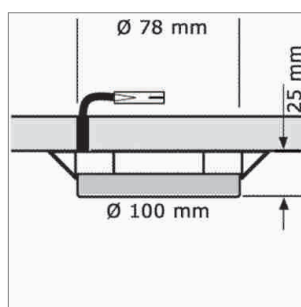

**MFL - luminaire semi applique 230 volts**

- câblage 2000 mm avec Round connecteur-HV

	exécution	watts	couleur lumière	lumen	socle
76.26206.01	doré	6 W	830	235 lm	GX53
76.26206.06	nickelé mat	6 W	830	235 lm	GX53
76.26206.11	blanc	6 W	830	235 lm	GX53
76.26206.39	couleur alu	6 W	830	235 lm	GX53
76.26207.06	nickelé mat	6 W	840	235 lm	GX53
76.26207.11	blanc	6 W	840	235 lm	GX53
76.26207.39	couleur alu	6 W	840	235 lm	GX53

**MFL - luminaire applique 230 volts**

- câblage 2000 mm avec Round connecteur-HV

	exécution	watts	couleur lumière	lumen	socle
76.26200.01	doré	6 W	830	235 lm	GX53
76.26200.06	nickelé mat	6 W	830	235 lm	GX53
76.26201.06	nickelé mat	6 W	840	235 lm	GX53