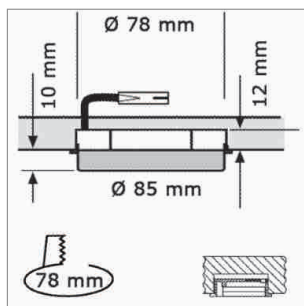

MFL - bague semi encastrée

- à insérer au support de montage MFL GX53

	couleur
76.42320.01	doré
76.42320.06	nickelé mat
76.42320.11	blanc
76.42320.39	couleur aluminium