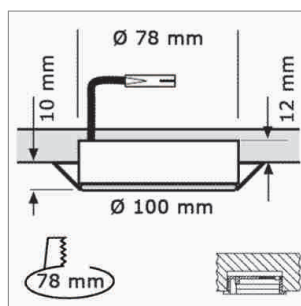

**MFL - luminaire semi encastré 230 volts**

- câblage 2000 mm avec Round connecteur-HV

	exécution	watts	couleur lumière	lumen	socle
76.26202.01	doré	6 W	830	235 lm	GX53
76.26202.06	nickelé mat	6 W	830	235 lm	GX53
76.26202.11	blanc	6 W	830	235 lm	GX53
76.26203.06	nickelé mat	6 W	840	235 lm	GX53
76.26203.11	blanc	6 W	840	235 lm	GX53
76.26203.39	couleur alu	6 W	840	235 lm	GX53

**MFL - luminaire semi applique 230 volts**

- câblage 2000 mm avec Round connecteur-HV

	exécution	watts	couleur lumière	lumen	socle
76.26206.01	doré	6 W	830	235 lm	GX53
76.26206.06	nickelé mat	6 W	830	235 lm	GX53
76.26206.11	blanc	6 W	830	235 lm	GX53
76.26206.39	couleur alu	6 W	830	235 lm	GX53
76.26207.06	nickelé mat	6 W	840	235 lm	GX53
76.26207.11	blanc	6 W	840	235 lm	GX53
76.26207.39	couleur alu	6 W	840	235 lm	GX53

**MFL - luminaire applique 230 volts**

- câblage 2000 mm avec Round connecteur-HV

	exécution	watts	couleur lumière	lumen	socle
76.26200.01	doré	6 W	830	235 lm	GX53
76.26200.06	nickelé mat	6 W	830	235 lm	GX53
76.26201.06	nickelé mat	6 W	840	235 lm	GX53