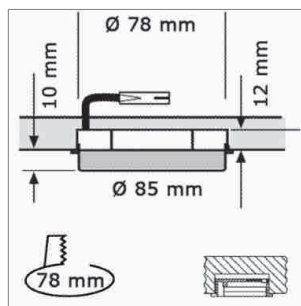

MFL - luminaire encastré 230 volts

- câblage 2000 mm avec Round connecteur-HV

	exécution	watts	couleur lumière	lumen	socle
76.26204.01	doré	6 W	830	235 lm	GX53
76.26204.06	nickelé mat	6 W	830	235 lm	GX53
76.26204.11	blanc	6 W	830	235 lm	GX53
76.26204.39	couleur alu	6 W	830	235 lm	GX53
76.26205.06	nickelé mat	6 W	840	235 lm	GX53
76.26205.11	blanc	6 W	840	235 lm	GX53
76.26205.39	couleur alu	6 W	840	235 lm	GX53

**MFL - luminaire semi encastré 230 volts**

- câblage 2000 mm avec Round connecteur-HV

	exécution	watts	couleur lumière	lumen	socle
76.26202.01	doré	6 W	830	235 lm	GX53
76.26202.06	nickelé mat	6 W	830	235 lm	GX53
76.26202.11	blanc	6 W	830	235 lm	GX53
76.26203.06	nickelé mat	6 W	840	235 lm	GX53
76.26203.11	blanc	6 W	840	235 lm	GX53
76.26203.39	couleur alu	6 W	840	235 lm	GX53

**MFL - luminaire semi applique 230 volts**

- câblage 2000 mm avec Round connecteur-HV

	exécution	watts	couleur lumière	lumen	socle
76.26206.01	doré	6 W	830	235 lm	GX53
76.26206.06	nickelé mat	6 W	830	235 lm	GX53
76.26206.11	blanc	6 W	830	235 lm	GX53
76.26206.39	couleur alu	6 W	830	235 lm	GX53
76.26207.06	nickelé mat	6 W	840	235 lm	GX53
76.26207.11	blanc	6 W	840	235 lm	GX53
76.26207.39	couleur alu	6 W	840	235 lm	GX53

**MFL - luminaire applique 230 volts**

- câblage 2000 mm avec Round connecteur-HV

	exécution	watts	couleur lumière	lumen	socle
76.26200.01	doré	6 W	830	235 lm	GX53
76.26200.06	nickelé mat	6 W	830	235 lm	GX53
76.26201.06	nickelé mat	6 W	840	235 lm	GX53