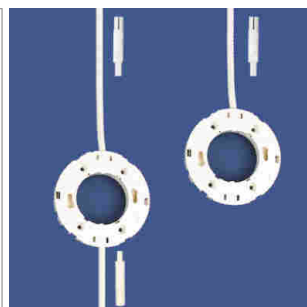

# LED Eclairage de mobilier

### MFL - support de montage GX53 230 volts

- ampoule sans câblage transversal, câblage 2000 mm avec Round connecteur-HV
- version avec câblage transversal: câblage 1x 800 mm avec Round connecteur-HV et 1x 800 mm avec prise Round HV

### MicroFlat - ampoule LED 230 V

- dimensions (Ø): 75 mm
- durée de vie: environ 20000 heures

	exécution	watts	couleur lumière	lumen	soCLE
76.42296.30	verre mat	4.0 W	3000 K	230 lm	GX53
76.42296.40	verre mat	4.0 W	4000 K	240 lm	GX53
76.42296.64	verre mat	4.0 W	6400 K	250 lm	GX53

### MFL - bague semi encastrée

- à insérer au support de montage MFL GX53

	couleur
76.42320.01	doré
76.42320.06	nickelé mat
76.42320.11	blanc
76.42320.39	couleur aluminium