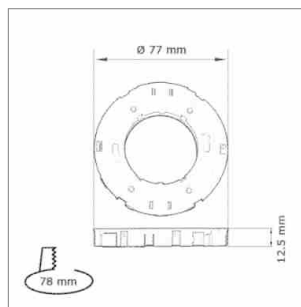

### MFL - support de montage GX53 230 volts

- ampoule sans câblage transversal, câblage 2000 mm avec Round connecteur-HV
- version avec câblage transversal: câblage 1x 800 mm avec Round connecteur-HV et 1x 800 mm avec prise Round HV

### MicroFlat - ampoule LED 230 V

- dimensions (Ø): 75 mm
- durée de vie: environ 20000 heures

	exécution	watts	couleur lumière	lumen	soCLE
76.42296.30	verre mat	4.0 W	3000 K	230 lm	GX53
76.42296.40	verre mat	4.0 W	4000 K	240 lm	GX53