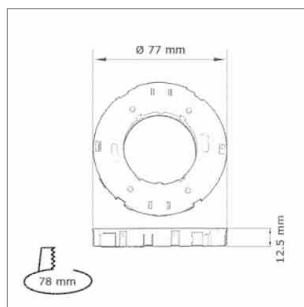

### MFL - support de montage GX53 230 volts

- ampoule sans câblage transversal, câblage 2000 mm avec Round connecteur-HV
- version avec câblage transversal: câblage 1x 800 mm avec Round connecteur-HV et 1x 800 mm avec prise Round HV

### MicroFlat - ampoule LED 230 V

- dimensions (Ø): 75 mm
- durée de vie: environ 20000 heures

	exécution	watts	couleur lumière	lumen	soCLE
76.42296.30	verre mat	4.0 W	3000 K	230 lm	GX53
76.42296.40	verre mat	4.0 W	4000 K	240 lm	GX53
76.42296.64	verre mat	4.0 W	6400 K	250 lm	GX53