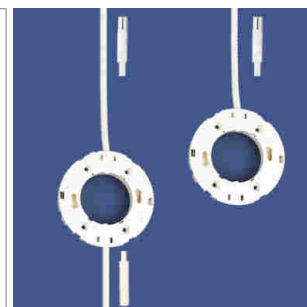

### MFL - support de montage GX53 230 volts

- ampoule sans câblage transversal, câblage 2000 mm avec Round connecteur-HV
- version avec câblage transversal: câblage 1x 800 mm avec Round connecteur-HV et 1x 800 mm avec prise Round HV

### MicroFlat - ampoule LED 230 V

- dimensions (Ø): 75 mm
- durée de vie: environ 20000 heures

	exécution	watts	couleur lumière	lumen	soCLE
76.42296.30	verre mat	4.0 W	3000 K	230 lm	GX53
76.42296.40	verre mat	4.0 W	4000 K	240 lm	GX53

### MFL - bague semi encastrée

- à insérer au support de montage MFL GX53

	couleur
76.42320.01	doré
76.42320.06	nickelé mat
76.42320.11	blanc
76.42320.39	couleur aluminium

### MFL - bague encastrée

- à insérer au support de montage MFL GX53

	couleur
76.42321.01	doré
76.42321.06	nickelé mat
76.42321.11	blanc
76.42321.39	couleur aluminium