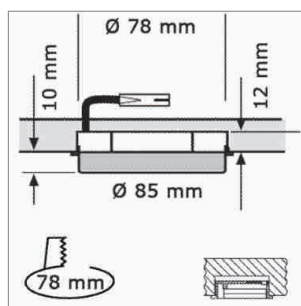

MFL - bague semi encastrée

- à insérer au support de montage MFL GX53

	couleur
76.42320.01	doré
76.42320.06	nickelé mat
76.42320.11	blanc
76.42320.39	couleur aluminium