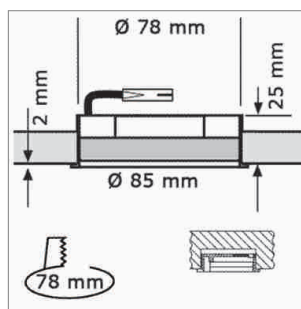

MFL - luminaire encastré 230 volts

- câblage 2000 mm avec Round connecteur-HV

	exécution	watts	couleur lumière	lumen	socle
76.26204.01	doré	6 W	830	235 lm	GX53
76.26204.06	nickelé mat	6 W	830	235 lm	GX53
76.26204.11	blanc	6 W	830	235 lm	GX53
76.26204.39	couleur alu	6 W	830	235 lm	GX53
76.26205.06	nickelé mat	6 W	840	235 lm	GX53
76.26205.11	blanc	6 W	840	235 lm	GX53
76.26205.39	couleur alu	6 W	840	235 lm	GX53

**MFL - luminaire semi encastré 230 volts**

- câblage 2000 mm avec Round connecteur-HV

	exécution	watts	couleur lumière	lumen	socle
76.26202.01	doré	6 W	830	235 lm	GX53
76.26202.06	nickelé mat	6 W	830	235 lm	GX53
76.26202.11	blanc	6 W	830	235 lm	GX53
76.26203.06	nickelé mat	6 W	840	235 lm	GX53
76.26203.11	blanc	6 W	840	235 lm	GX53
76.26203.39	couleur alu	6 W	840	235 lm	GX53

**MFL - luminaire semi applique 230 volts**

- câblage 2000 mm avec Round connecteur-HV

	exécution	watts	couleur lumière	lumen	socle
76.26206.01	doré	6 W	830	235 lm	GX53
76.26206.06	nickelé mat	6 W	830	235 lm	GX53
76.26206.11	blanc	6 W	830	235 lm	GX53
76.26206.39	couleur alu	6 W	830	235 lm	GX53
76.26207.06	nickelé mat	6 W	840	235 lm	GX53
76.26207.11	blanc	6 W	840	235 lm	GX53
76.26207.39	couleur alu	6 W	840	235 lm	GX53

**MFL - luminaire applique 230 volts**

- câblage 2000 mm avec Round connecteur-HV

	exécution	watts	couleur lumière	lumen	socle
76.26200.01	doré	6 W	830	235 lm	GX53
76.26200.06	nickelé mat	6 W	830	235 lm	GX53
76.26201.06	nickelé mat	6 W	840	235 lm	GX53