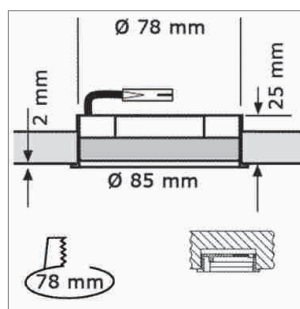

LED Möbelbeleuchtung

MFL-Leuchten - Einbau, Halbeinbau, Halbaufbau, Aufbau

MFL - Einbauleuchte 230 Volt

Leitung 2000 mm mit Round HV-Stecker

	Ausführung	Watt	Lichtfarbe	Lumen	Socket
76.26204.01	gold	6 W	830	235 lm	GX53
76.26204.06	mattnickel	6 W	830	235 lm	GX53
76.26204.11	weiss	6 W	830	235 lm	GX53
76.26204.39	alufarbig	6 W	830	235 lm	GX53
76.26205.06	mattnickel	6 W	840	235 lm	GX53
76.26205.11	weiss	6 W	840	235 lm	GX53
76.26205.39	alufarbig	6 W	840	235 lm	GX53

MFL - Halbeinbauleuchte 230 Volt

Leitung 2000 mm mit Round HV-Stecker

	Ausführung	Watt	Lichtfarbe	Lumen	Socket
76.26202.01	gold	6 W	830	235 lm	GX53
76.26202.06	mattnickel	6 W	830	235 lm	GX53
76.26202.11	weiss	6 W	830	235 lm	GX53
76.26203.06	mattnickel	6 W	840	235 lm	GX53
76.26203.11	weiss	6 W	840	235 lm	GX53
76.26203.39	alufarbig	6 W	840	235 lm	GX53

MFL - Halbaufbauleuchte 230 Volt

Leitung 2000 mm mit Round HV-Stecker

	Ausführung	Watt	Lichtfarbe	Lumen	Socket
76.26206.01	gold	6 W	830	235 lm	GX53
76.26206.06	mattnickel	6 W	830	235 lm	GX53
76.26206.11	weiss	6 W	830	235 lm	GX53
76.26206.39	alufarbig	6 W	830	235 lm	GX53
76.26207.06	mattnickel	6 W	840	235 lm	GX53
76.26207.11	weiss	6 W	840	235 lm	GX53
76.26207.39	alufarbig	6 W	840	235 lm	GX53

MFL - Aufbauleuchte 230 Volt

Leitung 2000 mm mit Round HV-Stecker

	Ausführung	Watt	Lichtfarbe	Lumen	Socket
76.26200.01	gold	6 W	830	235 lm	GX53
76.26200.06	mattnickel	6 W	830	235 lm	GX53
76.26201.06	mattnickel	6 W	840	235 lm	GX53