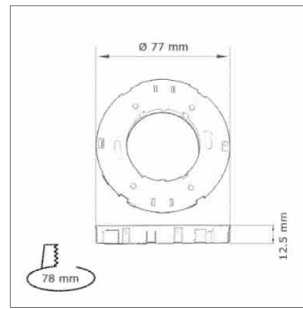

LED Möbelbeleuchtung

MFL-Leuchten

MFL - Fassung GX53 230 Volt

- Fassung ohne Durchgangsverdrahtung: Leitung 2000 mm mit Round HV-Stecker
- Fassung mit Durchgangsverdrahtung: 1x Leitung 800 mm mit Round HV-Stecker und 1x Leitung 800 mm mit Round HV-Kupplung

	Farbe	Socket	Variation
76.26120.00	weiss	GX53	ohne Durchgangsverdrahtung
76.26121.00	weiss	GX53	mit Durchgangsverdrahtung

MicroFlat - LED-Lampe 230 Volt

- Masse (Ø): 75 mm
- mittlere Lebensdauer: ca. 20000 h