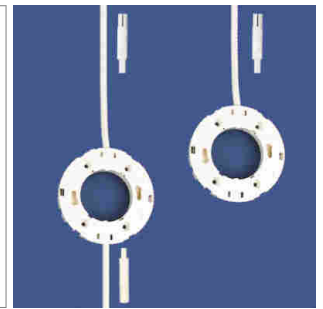

LED Möbelbeleuchtung

MFL-Leuchten

MFL - Fassung GX53 230 Volt

- Fassung ohne Durchgangsverdrahtung: Leitung 2000 mm mit Round HV-Stecker
- Fassung mit Durchgangsverdrahtung: 1x Leitung 800 mm mit Round HV-Stecker und 1x Leitung 800 mm mit Round HV-Kupplung

	Farbe	Socket	Variation
76.26120.00	weiss	GX53	ohne Durchgangsverdrahtung
76.26121.00	weiss	GX53	mit Durchgangsverdrahtung

MicroFlat - LED-Lampe 230 Volt

- Masse (Ø): 75 mm
- mittlere Lebensdauer: ca. 20000 h

- zum Aufstecken auf die MFL-Montagefassung GX53

	Farbe
76.42320.01	gold
76.42320.06	mattnickel
76.42320.11	weiss
76.42320.39	alufarbig

MFL - Einbauring

- zum Aufstecken auf die MFL-Montagefassung GX53

	Farbe
76.42321.01	gold
76.42321.06	mattnickel
76.42321.11	weiss
76.42321.39	alufarbig