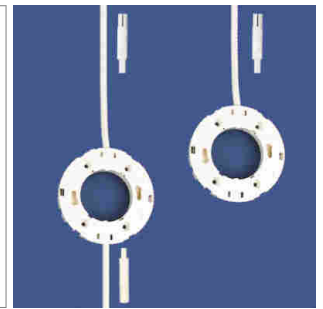

LED Möbelbeleuchtung

MFL-Leuchten

MFL - Fassung GX53 230 Volt

- Fassung ohne Durchgangsverdrahtung: Leitung 2000 mm mit Round HV-Stecker
- Fassung mit Durchgangsverdrahtung: 1x Leitung 800 mm mit Round HV-Stecker und 1x Leitung 800 mm mit Round HV-Kupplung

	Farbe	Socket	Variation
76.26120.00	weiss	GX53	ohne Durchgangsverdrahtung
76.26121.00	weiss	GX53	mit Durchgangsverdrahtung

MicroFlat - LED-Lampe 230 Volt

- Masse (Ø): 75 mm
- mittlere Lebensdauer: ca. 20000 h

	Ausführung	Watt	Lichtfarbe	Lumen	Socket
76.42296.30	Glas matt	4.0 W	3000 K	230 lm	GX53
76.42296.40	Glas matt	4.0 W	4000 K	240 lm	GX53

MFL - Halbeinbauring

- zum Aufstecken auf die MFL-Montagefassung GX53

	Farbe
76.42320.01	gold
76.42320.06	mattnickel
76.42320.11	weiss
76.42320.39	alufarbig

MFL - Einbauring

- zum Aufstecken auf die MFL-Montagefassung GX53

	Farbe
76.42321.01	gold
76.42321.06	mattnickel
76.42321.11	weiss
76.42321.39	alufarbig