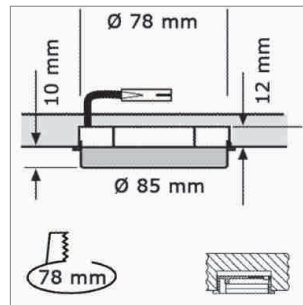

MFL - Halbeinbauring

- zum Aufstecken auf die MFL-Montagefassung GX53

	Farbe
76.42320.01	gold
76.42320.06	mattnickel
76.42320.11	weiss
76.42320.39	alufarbig