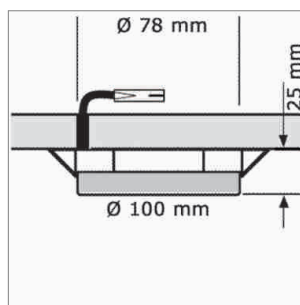

MFL - Halbeinbauleuchte 230 Volt

Leitung 2000 mm mit Round HV-Stecker

	Ausführung	Watt	Lichtfarbe	Lumen	Socket
76.26202.01	gold	6 W	830	235 lm	GX53
76.26202.06	mattnickel	6 W	830	235 lm	GX53
76.26202.11	weiss	6 W	830	235 lm	GX53
76.26203.06	mattnickel	6 W	840	235 lm	GX53
76.26203.11	weiss	6 W	840	235 lm	GX53
76.26203.39	alufarbig	6 W	840	235 lm	GX53

MFL - Halbaufbauleuchte 230 Volt

Leitung 2000 mm mit Round HV-Stecker

	Ausführung	Watt	Lichtfarbe	Lumen	Socket
76.26206.01	gold	6 W	830	235 lm	GX53
76.26206.06	mattnickel	6 W	830	235 lm	GX53
76.26206.11	weiss	6 W	830	235 lm	GX53
76.26206.39	alufarbig	6 W	830	235 lm	GX53
76.26207.06	mattnickel	6 W	840	235 lm	GX53
76.26207.11	weiss	6 W	840	235 lm	GX53
76.26207.39	alufarbig	6 W	840	235 lm	GX53

MFL - Aufbauleuchte 230 Volt

Leitung 2000 mm mit Round HV-Stecker

	Ausführung	Watt	Lichtfarbe	Lumen	Socket
76.26200.01	gold	6 W	830	235 lm	GX53
76.26200.06	mattnickel	6 W	830	235 lm	GX53
76.26201.06	mattnickel	6 W	840	235 lm	GX53