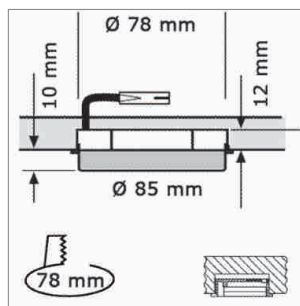

LED Möbelbeleuchtung

MFL-Leuchten - Einbau, Halbeinbau, Halbaufbau, Aufbau

MFL - Einbauleuchte 230 Volt

Leitung 2000 mm mit Round HV-Stecker

	Ausführung	Watt	Lichtfarbe	Lumen	Socket
76.26204.01	gold	6 W	830	235 lm	GX53
76.26204.06	mattnickel	6 W	830	235 lm	GX53
76.26204.11	weiss	6 W	830	235 lm	GX53
76.26204.39	alufarbig	6 W	830	235 lm	GX53
76.26205.06	mattnickel	6 W	840	235 lm	GX53
76.26205.11	weiss	6 W	840	235 lm	GX53
76.26205.39	alufarbig	6 W	840	235 lm	GX53

MFL - Halbeinbauleuchte 230 Volt

Leitung 2000 mm mit Round HV-Stecker

	Ausführung	Watt	Lichtfarbe	Lumen	Socket
76.26202.01	gold	6 W	830	235 lm	GX53
76.26202.06	mattnickel	6 W	830	235 lm	GX53
76.26202.11	weiss	6 W	830	235 lm	GX53
76.26203.06	mattnickel	6 W	840	235 lm	GX53
76.26203.11	weiss	6 W	840	235 lm	GX53
76.26203.39	alufarbig	6 W	840	235 lm	GX53

MFL - Halbaufbauleuchte 230 Volt

Leitung 2000 mm mit Round HV-Stecker

	Ausführung	Watt	Lichtfarbe	Lumen	Socket
76.26206.01	gold	6 W	830	235 lm	GX53
76.26206.06	mattnickel	6 W	830	235 lm	GX53
76.26206.11	weiss	6 W	830	235 lm	GX53
76.26206.39	alufarbig	6 W	830	235 lm	GX53
76.26207.06	mattnickel	6 W	840	235 lm	GX53
76.26207.11	weiss	6 W	840	235 lm	GX53
76.26207.39	alufarbig	6 W	840	235 lm	GX53

MFL - Aufbauleuchte 230 Volt

Leitung 2000 mm mit Round HV-Stecker

	Ausführung	Watt	Lichtfarbe	Lumen	Socket
76.26200.01	gold	6 W	830	235 lm	GX53
76.26200.06	mattnickel	6 W	830	235 lm	GX53
76.26201.06	mattnickel	6 W	840	235 lm	GX53