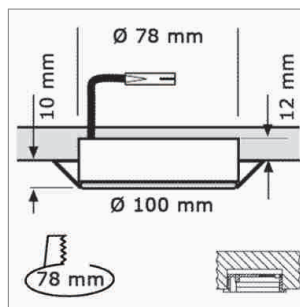

LED Möbelbeleuchtung

MFL-Leuchten - Einbau, Halbeinbau, Halbaufbau, Aufbau

MFL - Einbauleuchte 230 Volt

Leitung 2000 mm mit Round HV-Stecker

	Ausführung	Watt	Lichtfarbe	Lumen	Socket
76.26204.01	gold	6 W	830	235 lm	GX53
76.26204.06	mattnickel	6 W	830	235 lm	GX53
76.26204.11	weiss	6 W	830	235 lm	GX53
76.26204.39	alufarbig	6 W	830	235 lm	GX53
76.26205.06	mattnickel	6 W	840	235 lm	GX53
76.26205.11	weiss	6 W	840	235 lm	GX53
76.26205.39	alufarbig	6 W	840	235 lm	GX53

MFL - Halbeinbauleuchte 230 Volt

Leitung 2000 mm mit Round HV-Stecker

	Ausführung	Watt	Lichtfarbe	Lumen	Socket
76.26202.01	gold	6 W	830	235 lm	GX53
76.26202.06	mattnickel	6 W	830	235 lm	GX53
76.26202.11	weiss	6 W	830	235 lm	GX53
76.26203.06	mattnickel	6 W	840	235 lm	GX53
76.26203.11	weiss	6 W	840	235 lm	GX53
76.26203.39	alufarbig	6 W	840	235 lm	GX53

MFL - Halbaufbauleuchte 230 Volt

Leitung 2000 mm mit Round HV-Stecker

	Ausführung	Watt	Lichtfarbe	Lumen	Socket
76.26206.01	gold	6 W	830	235 lm	GX53
76.26206.06	mattnickel	6 W	830	235 lm	GX53
76.26206.11	weiss	6 W	830	235 lm	GX53
76.26206.39	alufarbig	6 W	830	235 lm	GX53
76.26207.06	mattnickel	6 W	840	235 lm	GX53
76.26207.11	weiss	6 W	840	235 lm	GX53
76.26207.39	alufarbig	6 W	840	235 lm	GX53

MFL - Aufbauleuchte 230 Volt

Leitung 2000 mm mit Round HV-Stecker

	Ausführung	Watt	Lichtfarbe	Lumen	Socket
76.26200.01	gold	6 W	830	235 lm	GX53
76.26200.06	mattnickel	6 W	830	235 lm	GX53
76.26201.06	mattnickel	6 W	840	235 lm	GX53