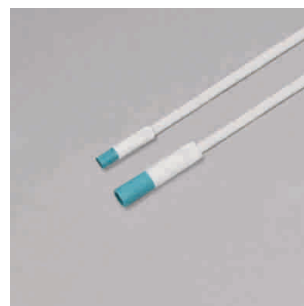

LED Eclairage de mobilier

Alimentation électrique - Rox, rallonge-Round

Rox - alimentation électrique LED 24 volts DC

- 230/24 volt DC, 30 watts, 50 Hz
- pour Runi, Runa 24 V DC luminaire à encastrer LED
- câble primaire 3000 mm avec connecteur Euro plat
- dimensions 30 W: M1 16 mm, M2 53 mm, M3 155 mm
- dimensions 50 W: M1 32 mm, M2 60 mm, M3 185 mm
- dimensions 75 W: M1 32 mm, M2 60 mm, M3 183 mm

	exécution	watts	répartiteur
76.26410.11	connecteur Euro plat	30 W	6 sorties
76.26412.11	connecteur Euro plat	50 W	6 sorties
76.26413.11	connecteur Euro plat	75 W	6 sorties

i Codé pour lampe LED:
Runi SMD (page A-1.32.1).

Round LED - rallonge de câble 24 volts DC

- câblage avec Round connecteur-LED et Round douille-LED
- Round douille LED Ø 9.5 mm
- Round prise LED Ø 7.5 mm
- pour relier 2 éléments

	câble	puissance	longueur
76.26419.11	blanc/vert	max. 140 W/6 A	2000 mm

Round LED - rallonge avec répartiteur 24 volts DC

- câblage 155 mm avec Round connecteur-LED et Round répartiteur-LED
- pour brancher jusqu'à 6 éléments

	câble	puissance	répartiteur	longueur
76.26417.11	blanc/vert	max. 140 W/6 A	6 sorties	155 mm