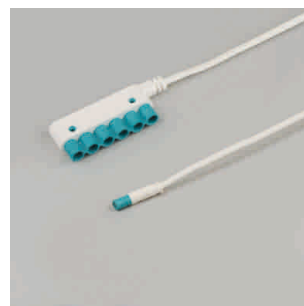

LED Eclairage de mobilier

Alimentation électrique - Rox, rallonge-Round

Rox - alimentation électrique LED 24 volts DC

- 230/24 volt DC, 30 watts, 50 Hz
- pour Runi, Runa 24 V DC luminaire à encastrer LED
- câble primaire 3000 mm avec connecteur Euro plat
- dimensions 30 W: M1 16 mm, M2 53 mm, M3 155 mm
- dimensions 50 W: M1 32 mm, M2 60 mm, M3 185 mm
- dimensions 75 W: M1 32 mm, M2 60 mm, M3 183 mm

	exécution	watts	répartiteur
76.26410.11	connecteur Euro plat	30 W	6 sorties
76.26412.11	connecteur Euro plat	50 W	6 sorties
76.26413.11	connecteur Euro plat	75 W	6 sorties

i Codé pour lampe LED:
Runi SMD (page A-1.32.1).

Round LED - rallonge de câble 24 volts DC

- câblage avec Round connecteur-LED et Round douille-LED
- Round douille LED Ø 9.5 mm
- Round prise LED Ø 7.5 mm
- pour relier 2 éléments

	câble	puissance	longueur
76.26419.11	blanc/vert	max. 140 W/6 A	2000 mm

Round LED - rallonge avec répartiteur 24 volts DC

- câblage 155 mm avec Round connecteur-LED et Round répartiteur-LED
- pour brancher jusqu'à 6 éléments

	câble	puissance	répartiteur	longueur
76.26417.11	blanc/vert	max. 140 W/6 A	6 sorties	155 mm