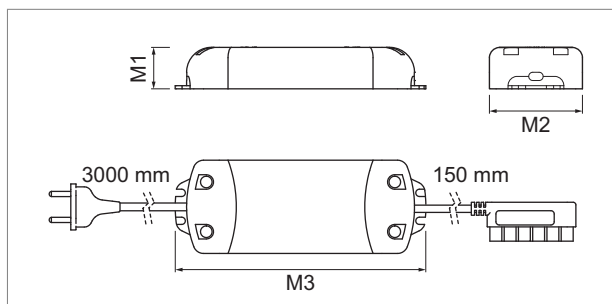

LED Eclairage de mobilier

Alimentation électrique - Rox, rallonge-Round

Rox - alimentation électrique LED 24 volts DC

- 230/24 volt DC, 30 watts, 50 Hz
- pour Runi, Runa 24 V DC luminaire à encastrer LED
- câble primaire 3000 mm avec connecteur Euro plat
- dimensions 30 W: M1 16 mm, M2 53 mm, M3 155 mm
- dimensions 50 W: M1 32 mm, M2 60 mm, M3 185 mm
- dimensions 75 W: M1 32 mm, M2 60 mm, M3 183 mm

	exécution	watts	répartiteur
76.26410.11	connecteur Euro plat	30 W	6 sorties
76.26412.11	connecteur Euro plat	50 W	6 sorties
76.26413.11	connecteur Euro plat	75 W	6 sorties

i Codé pour lampe LED:
Runi SMD (page A-1.32.1).

Round LED - rallonge de câble 24 volts DC

- câblage avec Round connecteur-LED et Round douille-LED
- Round douille LED Ø 9.5 mm
- Round prise LED Ø 7.5 mm
- pour relier 2 éléments

	câble	puissance	longueur
76.26418.11	blanc/vert	max. 140 W/6 A	1000 mm
76.26419.11	blanc/vert	max. 140 W/6 A	2000 mm

Round LED - rallonge avec répartiteur 24 volts DC

- câblage 155 mm avec Round connecteur-LED et Round répartiteur-LED
- pour brancher jusqu'à 6 éléments

	câble	puissance	répartiteur	longueur
76.26417.11	blanc/vert	max. 140 W/6 A	6 sorties	155 mm