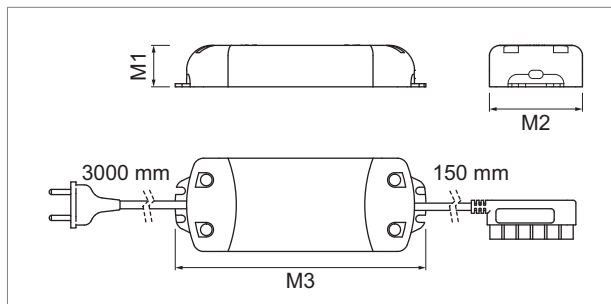

LED Eclairage de mobilier

Alimentation électrique - Rox, rallonge-Round

Rox - alimentation électrique LED 24 volts DC

- 230/24 volt DC, 30 watts, 50 Hz
- pour Runi, Runa 24 V DC luminaire à encastrer LED
- câble primaire 3000 mm avec connecteur Euro plat
- dimensions 30 W: M1 16 mm, M2 53 mm, M3 155 mm
- dimensions 50 W: M1 32 mm, M2 60 mm, M3 185 mm
- dimensions 75 W: M1 32 mm, M2 60 mm, M3 183 mm

	exécution	watts	répartiteur
76.26410.11	connecteur Euro plat	30 W	6 sorties
76.26412.11	connecteur Euro plat	50 W	6 sorties
76.26413.11	connecteur Euro plat	75 W	6 sorties

i Codé pour lampe LED:
Runi SMD (page A-1.32.1).

Round LED - rallonge de câble 24 volts DC

- câblage avec Round connecteur-LED et Round douille-LED
- Round douille LED Ø 9.5 mm
- Round prise LED Ø 7.5 mm
- pour relier 2 éléments

	câble	puissance	longueur
76.26419.11	blanc/vert	max. 140 W/6 A	2000 mm

Round LED - rallonge avec répartiteur 24 volts DC

- câblage 155 mm avec Round connecteur-LED et Round répartiteur-LED
- pour brancher jusqu'à 6 éléments

	câble	puissance	répartiteur	longueur
76.26417.11	blanc/vert	max. 140 W/6 A	6 sorties	155 mm