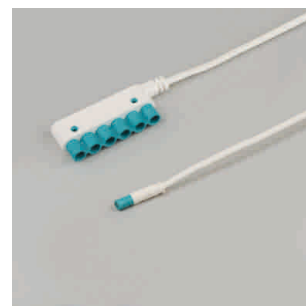

LED Möbelbeleuchtung

Netzteile - Rox, Round-Verlängerung

Rox - LED-Netzteil 24 Volt DC

- 230/24 Volt DC, 30 Watt, 50 Hz
- für Runi, Runa 24 V DC LED-Einbauleuchte
- Primärleitung 3000 mm mit Euroflachstecker
- Masse 30 W: M1 16 mm, M2 53 mm, M3 155 mm
- Masse 50 W: M1 32 mm, M2 60 mm, M3 185 mm
- Masse 75 W: M1 32 mm, M2 60 mm, M3 183 mm

	Ausführung	Watt	Verteiler
76.26410.11	Euroflachstecker	30 W	6fach
76.26412.11	Euroflachstecker	50 W	6fach
76.26413.11	Euroflachstecker	75 W	6fach

i Codiert für LED-Leuchte:
Runi SMD (Seite A-1.32.1).

Round - LED-Verlängerungsleitung 24 Volt DC

- Leitung mit Round LED-Stecker und Round LED-Buchse
- Round LED-Buchsenteil Ø = 9.5 mm
- Round LED-Steckerteil Ø = 7.5 mm
- zur Verbindung zweier Verbraucher

	Leitung	Leistung	Länge
76.26419.11	weiss/grün	max. 140 W/6 A	2000 mm

Round - LED-Verlängerung mit Verteiler 24 Volt DC

- Leitung 155 mm mit Round LED-Stecker und Round LED-Verteiler
- zum Anschluss von max. 6 Verbrauchern

	Leitung	Leistung	Verteiler	Länge
76.26417.11	weiss/grün	max. 140 W/6 A	6fach	155 mm