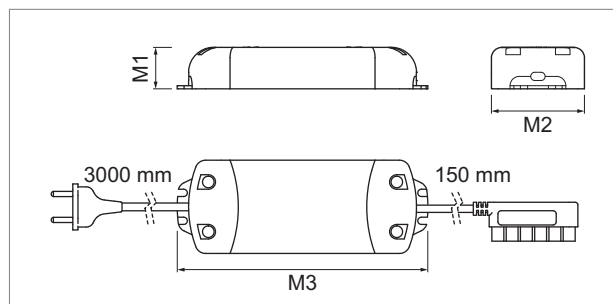

LED Möbelbeleuchtung

Netzteile - Rox, Round-Verlängerung

Rox - LED-Netzteil 24 Volt DC

- 230/24 Volt DC, 30 Watt, 50 Hz
- für Runi, Runa 24 V DC LED-Einbauleuchte
- Primärleitung 3000 mm mit Euroflachstecker
- Masse 30 W: M1 16 mm, M2 53 mm, M3 155 mm
- Masse 50 W: M1 32 mm, M2 60 mm, M3 185 mm
- Masse 75 W: M1 32 mm, M2 60 mm, M3 183 mm

	Ausführung	Watt	Verteiler
76.26410.11	Euroflachstecker	30 W	6fach
76.26412.11	Euroflachstecker	50 W	6fach
76.26413.11	Euroflachstecker	75 W	6fach

i Codiert für LED-Leuchte:
Runi SMD (Seite A-1.32.1).

Round - LED-Verlängerungsleitung 24 Volt DC

- Leitung mit Round LED-Stecker und Round LED-Buchse
- Round LED-Buchsenteil Ø = 9.5 mm
- Round LED-Steckerteil Ø = 7.5 mm
- zur Verbindung zweier Verbraucher

	Leitung	Leistung	Länge
76.26419.11	weiss/grün	max. 140 W/6 A	2000 mm

Round - LED-Verlängerung mit Verteiler 24 Volt DC

- Leitung 155 mm mit Round LED-Stecker und Round LED-Verteiler
- zum Anschluss von max. 6 Verbrauchern

	Leitung	Leistung	Verteiler	Länge
76.26417.11	weiss/grün	max. 140 W/6 A	6fach	155 mm