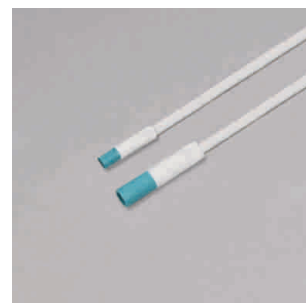

LED Möbelbeleuchtung

Netzteile - Rox, Round-Verlängerung

Rox - LED-Netzteil 24 Volt DC

- 230/24 Volt DC, 30 Watt, 50 Hz
- für Runi, Runa 24 V DC LED-Einbauleuchte
- Primärleitung 3000 mm mit Euroflachstecker
- Masse 30 W: M1 16 mm, M2 53 mm, M3 155 mm
- Masse 50 W: M1 32 mm, M2 60 mm, M3 185 mm
- Masse 75 W: M1 32 mm, M2 60 mm, M3 183 mm

	Ausführung	Watt	Verteiler
76.26410.11	Euroflachstecker	30 W	6fach
76.26412.11	Euroflachstecker	50 W	6fach
76.26413.11	Euroflachstecker	75 W	6fach

i Codiert für LED-Leuchte:
Runi SMD (Seite A-1.32.1).

Round - LED-Verlängerungsleitung 24 Volt DC

- Leitung mit Round LED-Stecker und Round LED-Buchse
- Round LED-Buchsenteil Ø = 9.5 mm
- Round LED-Steckerteil Ø = 7.5 mm
- zur Verbindung zweier Verbraucher

	Leitung	Leistung	Länge
76.26419.11	weiss/grün	max. 140 W/6 A	2000 mm

Round - LED-Verlängerung mit Verteiler 24 Volt DC

- Leitung 155 mm mit Round LED-Stecker und Round LED-Verteiler
- zum Anschluss von max. 6 Verbrauchern

	Leitung	Leistung	Verteiler	Länge
76.26417.11	weiss/grün	max. 140 W/6 A	6fach	155 mm