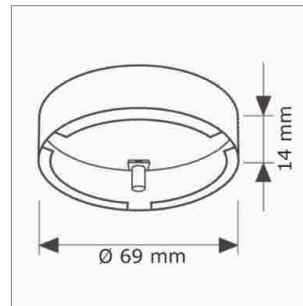

**Anneau en saillie pour Pablo, Rila, Rani spot halogène**

	couleur	utilisation
76.26060.03	chromé brillant	pour montage en saillie
76.26060.04	chromé mat	pour montage en saillie
76.26060.06	nickelé mat	pour montage en saillie
76.26060.11	blanc	pour montage en saillie

**Anneau d'écartement - Pablo, Rila, Rani spot halogène**

	couleur	utilisation
76.26061.03	chromé brillant	pour montage en distance
76.26061.04	chromé mat	pour montage en distance
76.26061.06	nickelé mat	pour montage en distance
76.26061.11	blanc	pour montage en distance