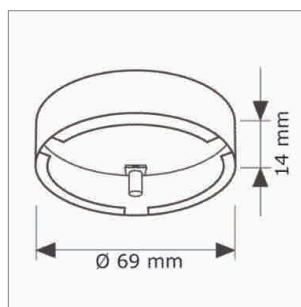

Anneau en saillie pour Pablo, Rila, Rani spot halogène

	couleur	utilisation
76.26060.03	chromé brillant	pour montage en saillie
76.26060.04	chromé mat	pour montage en saillie
76.26060.06	nickelé mat	pour montage en saillie
76.26060.11	blanc	pour montage en saillie

**Anneau d'écartement - Pablo, Rila, Rani spot halogène**

	couleur	utilisation
76.26061.03	chromé brillant	pour montage en distance
76.26061.04	chromé mat	pour montage en distance
76.26061.06	nickelé mat	pour montage en distance
76.26061.11	blanc	pour montage en distance