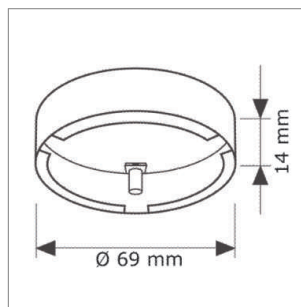

**Anneau en saillie pour Pablo, Rila, Rani spot halogène**

	couleur	utilisation
76.26060.03	chromé brillant	pour montage en saillie
76.26060.04	chromé mat	pour montage en saillie
76.26060.06	nickelé mat	pour montage en saillie

CE

**Anneau d'écartement - Pablo, Rila, Rani spot halogène**

	couleur	utilisation
76.26061.06	nickelé mat	pour montage en distance
76.26061.11	blanc	pour montage en distance

CE