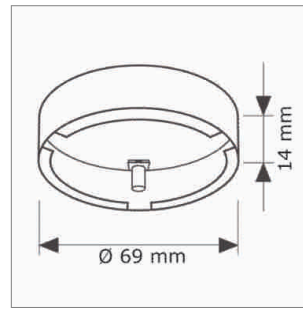

LED Möbelbeleuchtung

Aufbauringe - Pablo, Rila, Rani

Aufbauring für Pablo, Rila, Rani Halogenspot

	Farbe	Verwendung
76.26060.03	glanzchrom	für Aufbaumontage
76.26060.04	mattchrom	für Aufbaumontage
76.26060.06	mattnickel	für Aufbaumontage
76.26060.11	weiss	für Aufbaumontage

CE

Distanzring für Pablo, Rila, Rani Halogenspot

	Farbe	Verwendung
76.26061.03	glanzchrom	zur Distanzmontage
76.26061.04	mattchrom	zur Distanzmontage
76.26061.06	mattnickel	zur Distanzmontage
76.26061.11	weiss	zur Distanzmontage