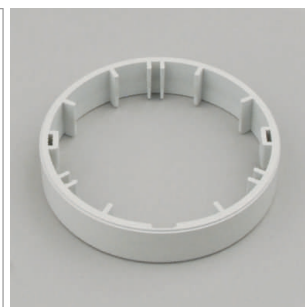

LED Möbelbeleuchtung

Aufbauringe - Pablo, Rila, Rani

Aufbauring für Pablo, Rila, Rani Halogenspot

	Farbe	Verwendung
76.26060.03	glanzchrom	für Aufbaumontage
76.26060.04	mattchrom	für Aufbaumontage
76.26060.06	mattnickel	für Aufbaumontage

CE

Distanzring für Pablo, Rila, Rani Halogenspot

	Farbe	Verwendung
76.26061.06	mattnickel	zur Distanzmontage
76.26061.11	weiss	zur Distanzmontage

CE