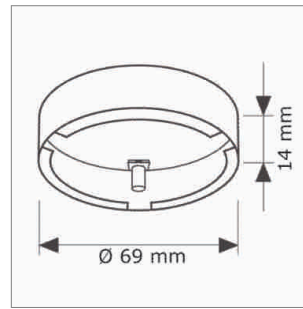

LED Möbelbeleuchtung

Aufbauringe - Pablo, Rila, Rani

Aufbauring für Pablo, Rila, Rani Halogenspot

	Farbe	Verwendung
76.26060.03	glanzchrom	für Aufbaumontage
76.26060.04	mattchrom	für Aufbaumontage
76.26060.06	mattnickel	für Aufbaumontage
76.26060.11	weiss	für Aufbaumontage

CE

Distanzring für Pablo, Rila, Rani Halogenspot

	Farbe	Verwendung
76.26061.06	mattnickel	zur Distanzmontage
76.26061.11	weiss	zur Distanzmontage

CE