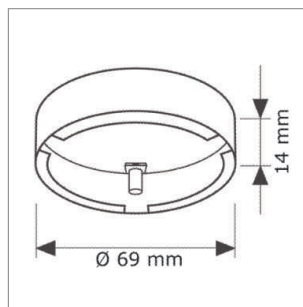

LED Möbelbeleuchtung

Aufbauringe - Pablo, Rila, Rani

Aufbauring für Pablo, Rila, Rani Halogenspot

	Farbe	Verwendung
76.26060.03	glanzchrom	für Aufbaumontage
76.26060.04	mattchrom	für Aufbaumontage
76.26060.06	mattnickel	für Aufbaumontage

CE

Distanzring für Pablo, Rila, Rani Halogenspot

	Farbe	Verwendung
76.26061.06	mattnickel	zur Distanzmontage
76.26061.11	weiss	zur Distanzmontage

CE