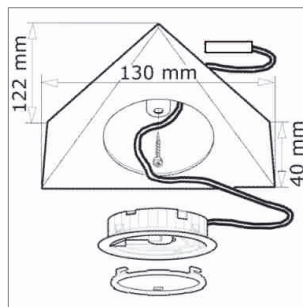

exécution type

76.26143.10 effet inox T13 / 10 A

**!** Raccordement par un monteur électricien.

### Finix - Luminaire halogène à encastrer 12 volts

- luminaire avec triangle en applique
- câblage 2000 mm avec Round connecteur-NV

exécution watts couleur lumière câble

76.26140.10 acier inox 20 W 3000 K 2000 mm

**i** Accessoires transfo, convertisseur (page A-1.42.7), Round système de connexion-NV (page A-1.42.7), ampoules de remplacement (pages A-1.78.2).

**i** Informations techniques et légende des icônes sur les pages A-1.79.