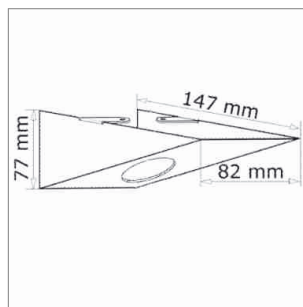

LED Eclairage de mobilier

élément prise - Py, Finix luminaire

Py - élément prise en applique 230 volts

- Couleur Price: noir
- prise T13: câble 2000 mm, 3x 1.5 mm² avec cosses d'embout
- interrupteur: câblage 2000 mm 1x connecteur Euro plat, 1x couplage Euro

exécution type

76.26143.10 effet inox T13 / 10 A

! Raccordement par un monteur électricien.