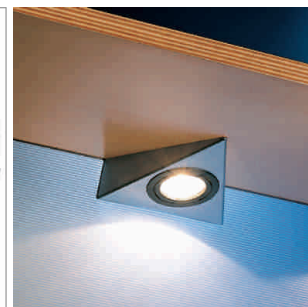

Finix - Luminaire halogène à encastrer 12 volts

- luminaire avec triangle en applique
- câblage 2000 mm avec Round connecteur-NV

exécution watts couleur lumière câble

76.26140.10 acier inox 20 W 3000 K 2000 mm

i Accessoires transfo, convertisseur (page A-1.42.7), Round système de connexion-NV (page A-1.42.7), ampoules de remplacement (pages A-1.78.2).