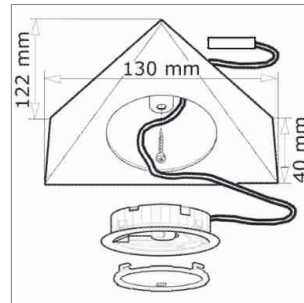

Py - Aufbau-Steckdose 230 Volt

i Alternativprodukt siehe (Seite A-1.73).

Finix - Halogen-Aufbauleuchte 12 Volt

- im Aufbaudreieck
- Leitung 2000 mm mit Round NV-Stecker

	Ausführung	Watt	Lichtfarbe	Leitung
76.26140.10	Edelstahl	20 W	3000 K	2000 mm

i Zubehör Trafo, Konverter (Seite A-1.42.7), Round NV-Stecksystem (Seite A-1.42.7), Ersatzleuchtmittel (Seite A-1.78.2).

i Technische Informationen und Legende zu Ikonen ab Seite A-1.79.