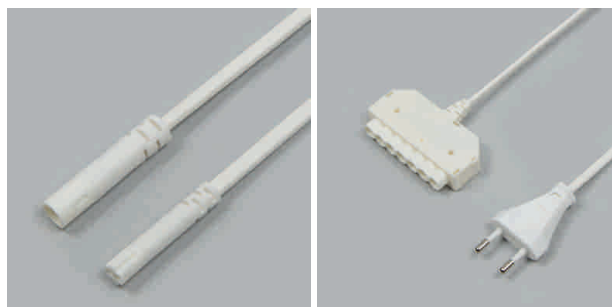

LED Möbelbeleuchtung

Rallonge - Lin, ROUND HV

Lin - rallonge avec Lin - distributeur 230 V

- distributeur: câblage 2000 mm connecteur Euro plat
- rallonge 2000 mm avec Lin connecteur et Lin douille
- pour brancher jusqu'à 6 éléments

	câble	câble	longueur	exécution
76.32545.11	blanc	max. 575 W	2000 mm	répartiteur
76.32544.11	blanc	max. 575 W	2000 mm	rallonge

Round HV - ligne d'alimentation avec partie douille 230 V

- câblage 3000 mm avec connecteur Euro plat
- pour le branchement de luminaire/convertisseur/répartiteur etc.

	câble	câble	longueur
76.26102.11	blanc	max. 575 W	3000 mm