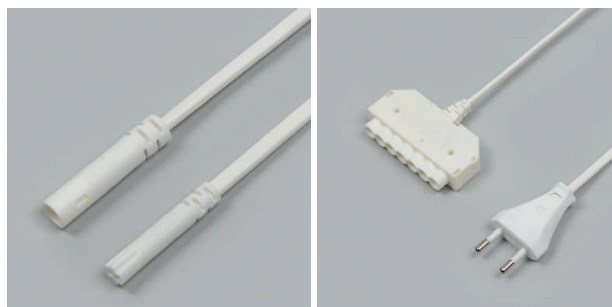

### Lin - rallonge avec Lin - distributeur 230 volts

- distributeur: câblage 2000 mm connecteur Euro plat
- dimensions distributeur (lxlxh): 73x37x14 mm
- rallonge 2000 mm avec Lin connecteur et Lin douille
- pour brancher jusqu'à 6 éléments

### Round HV - ligne d'alimentation avec partie douille 230 volts

- câblage 3000 mm avec connecteur Euro plat
- pour le branchement de luminaire/convertisseur/réparteur etc.

	couleur	câble	longueur
<a href="#">76.26102.11</a>	blanc	max. 575 W	3000 mm

### Round HV - ligne d'alimentation avec répartiteur 230 volts

- câblage 3000 mm avec connecteur Euro plat
- Masse Verteiler (LxBxH): 68x30x13 mm
- pour brancher jusqu'à 6 éléments

	couleur	câble	longueur
<a href="#">76.26103.11</a>	blanc	max. 575 W	3000 mm

### Round HV - rallonge avec répartiteur 230 volts

- câblage 2000 mm avec Round connecteur-HV et Round répartiteur-HV
- dimensions distributeur (lxlxh): 68x30x13 mm
- pour brancher jusqu'à 6 éléments

	couleur	câble	longueur
<a href="#">76.26104.11</a>	blanc	max. 575 W	2000 mm