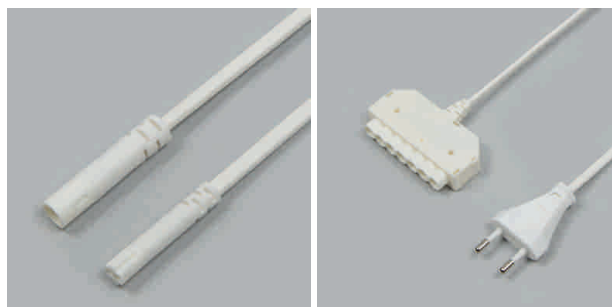

LED Möbelbeleuchtung

Rallonge - Lin, ROUND HV

Lin - rallonge avec Lin - distributeur 230 V

- distributeur: câblage 2000 mm connecteur Euro plat
- rallonge 2000 mm avec Lin connecteur et Lin douille
- pour brancher jusqu'à 6 éléments

	câble	câble	longueur	exécution
76.32545.11	blanc	max. 575 W	2000 mm	répartiteur
76.32544.11	blanc	max. 575 W	2000 mm	rallonge

Round HV - ligne d'alimentation avec partie douille 230 V

- câblage 3000 mm avec connecteur Euro plat
- pour le branchement de luminaire/convertisseur/répartiteur etc.

	câble	câble	longueur
76.26102.11	blanc	max. 575 W	3000 mm

Round HV - ligne d'alimentation avec répartiteur 230 V

- câblage 3000 mm avec connecteur Euro plat
- pour brancher jusqu'à 6 éléments

	câble	câble	longueur
76.26103.11	blanc	max. 575 W	3000 mm

Round HV - rallonge avec répartiteur 230 V

- câblage 2000 mm avec Round connecteur-HV et Round répartiteur-HV
- pour brancher jusqu'à 6 éléments

	câble	câble	longueur
76.26104.11	blanc	max. 575 W	2000 mm