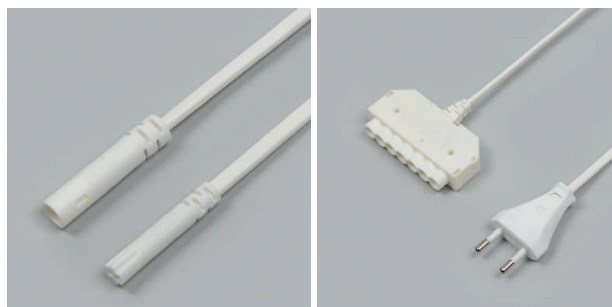

### Lin - Verlängerung und Lin-Verteiler 230 Volt

- Verteilerleitung 2000 mm mit Euroflachstecker
- Masse Verteiler (LxBxH): 73x37x14 mm
- Verlängerung 2000 mm mit Lin-Stecker und Lin-Buchse
- zum Anschluss von max. 6 Verbrauchern

### Round - HV-Netzleitung mit Buchsenteil 230 Volt

- Leitung 3000 mm mit Euroflachstecker
- zum Anschluss eines Verbrauchers

	Farbe	Leitung	Länge
76.26102.11	weiss	max. 575 W	3000 mm

### Round - HV-Netzleitung mit Verteiler 230 Volt

- Leitung 3000 mm mit Euroflachstecker
- Masse Verteiler (LxBxH): 68x30x13 mm
- zum Anschluss von max. 6 Verbrauchern

	Farbe	Leitung	Länge
76.26103.11	weiss	max. 575 W	3000 mm

### Round - HV-Verlängerung mit Verteiler 230 Volt

- Verteilerleitung 2000 mm mit Round HV-Stecker und Round HV-Verteiler
- Masse Verteiler (LxBxH): 68x30x13 mm
- zum Anschluss von max. 6 Verbrauchern

	Leitung	Leitung	Länge
76.26104.11	weiss	max. 575 W	2000 mm