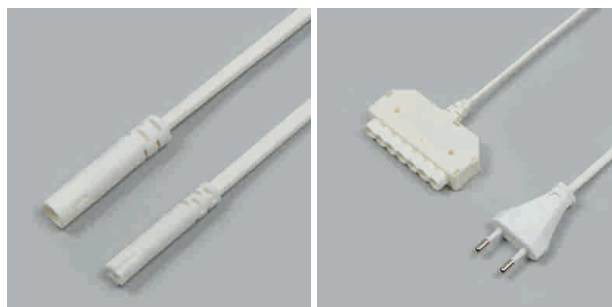

### Lin - Verlängerung und Lin-Verteiler 230 Volt

- Verteilerleitung 2000 mm mit Euroflachstecker
- Verlängerung 2000 mm mit Lin-Stecker und Lin-Buchse
- zum Anschluss von 6 Verbrauchern

	Farbe	Leitung	Länge	Ausführung
<a href="#">76.32545.11</a>	weiss	max. 575 W	2000 mm	Lin-Verteiler
<a href="#">76.32544.11</a>	weiss	max. 575 W	2000 mm	Lin-Verlängerung

### Round - HV-Netzleitung mit Buchsenteil 230 Volt

- Leitung 3000 mm mit Euroflachstecker
- zum Anschluss eines Verbrauchers

	Farbe	Leitung	Länge
<a href="#">76.26102.11</a>	weiss	max. 575 W	3000 mm

### Round - HV-Netzleitung mit Verteiler 230 Volt

- Leitung 3000 mm mit Euroflachstecker
- zum Anschluss von max. 6 Verbrauchern

	Farbe	Leitung	Länge
<a href="#">76.26103.11</a>	weiss	max. 575 W	3000 mm

### Round - HV-Verlängerung mit Buchse/Steckerteil 230 Volt

- Leitung mit Round HV-Stecker und Round HV-Buchse
- zur Verbindung zweier Verbraucher

	Farbe	Leitung	Länge
<a href="#">76.26099.11</a>	weiss	max. 575 W	500 mm
<a href="#">76.26100.11</a>	weiss	max. 575 W	1500 mm
<a href="#">76.26101.11</a>	weiss	max. 575 W	2000 mm