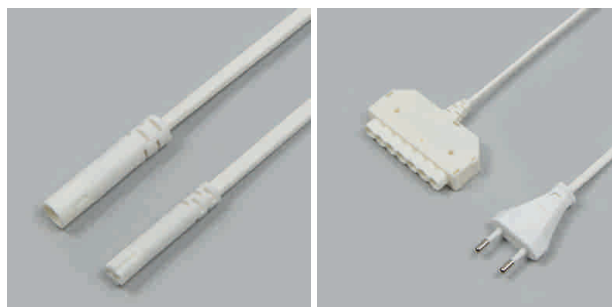

**Lin - Verlängerung und Lin-Verteiler 230 V**

Lin HV

- Verteilerleitung 2000 mm mit Euroflachstecker
- Verlängerung 2000 mm mit Lin-Stecker und Lin-Buchse
- zum Anschluss von 6 Verbrauchern

	Leitung	Leitung	Länge	Ausführung
76.32545.11	weiss	max. 575 W	2000 mm	Lin-Verteiler
76.32544.11	weiss	max. 575 W	2000 mm	Lin-Verlängerung

**Round - HV-Netzleitung mit Buchsenteil 230 V**

230V

Round HV

- Leitung 3000 mm mit Euroflachstecker
- zum Anschluss eines Verbrauchers

	Leitung	Leitung	Länge
76.26102.11	weiss	max. 575 W	3000 mm

**Round - HV-Netzleitung mit Verteiler 230 V**

230V

Round HV

- Leitung 3000 mm mit Euroflachstecker
- zum Anschluss von max. 6 Verbrauchern

	Leitung	Leitung	Länge
76.26103.11	weiss	max. 575 W	3000 mm

**Round - HV-Verlängerung mit Verteiler 230 V**

230V

Round HV

- Verteilerleitung 2000 mm mit Round HV-Stecker und Round HV-Verteiler
- zum Anschluss von max. 6 Verbrauchern

	Leitung	Leitung	Länge
76.26104.11	weiss	max. 575 W	2000 mm

**Round - HV-Verlängerung mit Buchse/Steckerteil 230 V**