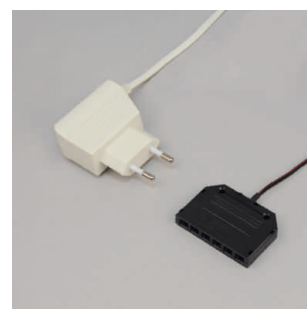

Alimentation électrique Jo 230/12 volts DC

- câble primaire 2000 mm avec connecteur Euro plat
- codé pour lampe LED avec connecteur-Jo

	couleur	watts	répartiteur	dimensions
76.19018.11	blanc	15 W	6 sorties	lxlxh: 130x45x17 mm
76.19009.11	blanc	20 W	6 sorties	lxlxh: 256x30x16 mm
76.19019.11	blanc	30 W	6 sorties	lxlxh: 164x46x18 mm
76.19007.11	blanc	60 W	12 sorties	lxlxh: 185x60x31 mm

i Codé pour lampe LED:

Mesa, Twix (page A-1.22), Mino, Moon, Syno (page A-1.23), Pinaro, Ribo (page A-1.24), Syno TL, Moon 68 TL, (pages .A-1.29), Pico, Metra (page A-1.30 - A-1.31).

Connecteur alimentation électrique Jo 230/12 volts DC

- répartiteur Jo secondaire avec 6 sorties, câble 1000 mm
- codé pour lampe LED avec connecteur-Jo
- dimensions (lxlxh): 65 mm x 25 mm x 40 mm

	couleur	watts	répartiteur
76.19001.11	noir	5 W	6 sorties

i Codé pour lampe LED:

Mesa, Twix (page A-1.22), Mino, Moon, Syno (page A-1.23), Pinaro, Ribo (page A-1.24), Syno TL, Moon 68 TL (page A-1.29), Pico (page A-1.30).

Distributeur Jo 12 volts

	couleur	puissance	répartiteur
76.19954.29	noir	max. 36 W/3 A	6 sorties

Rallonge Jo 12 volts

	couleur	puissance	longueur
76.19950.29	noir	max. 36 W/3 A	1000 mm
76.19951.29	noir	max. 36 W/3 A	1800 mm

i Informations techniques et légende des icônes sur les pages A-1.79.