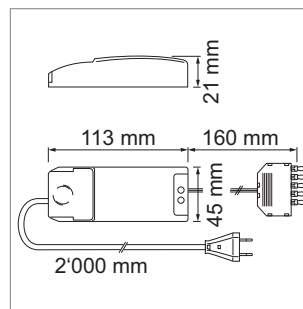

Blanco 58 - alimentation électrique 230 volts/350 mA

- codé pour lampe LED Blanco 58 avec connecteur-Jo

couleur watts répartiteur

76.23231.11 blanc 18.0 W 6 sorties

i Codé pour lampe LED:
Blanco 58 (page A-1.22).

Blanco 78 - alimentation électrique 230 volts/500 mA

- codé pour lampe LED Blanco 78 avec connecteur-Jo

couleur watts répartiteur

76.23232.11 blanc 18.0 W 6 sorties

i Codé pour lampe LED:
Blanco 78 (page A-1.26), Sigma (page A-1.30).

Type - rallonge LED max. 700 mA

- capacité maximale charge, 700 mA
- codée pour luminaires LED 350 - 500 mA

couleur longueur

76.19956.29 blanc 2000 mm

i Informations techniques et légende des icônes sur les pages A-1.79.