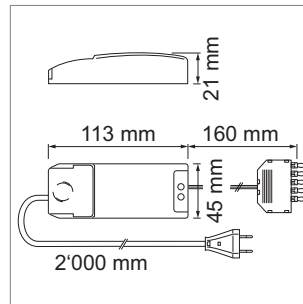

Blanco 58 - alimentation électrique 230 volts/350 mA

- codé pour lampe LED Blanco 58 avec connecteur-Jo

couleur watts répartiteur

76.23231.11 blanc 18.0 W 6 sorties

i Codé pour lampe LED:
Blanco 58 (page A-1.22).

Blanco 78 - alimentation électrique 230 volts/500 mA

- codé pour lampe LED Blanco 78 avec connecteur-Jo

couleur watts répartiteur

76.23232.11 blanc 18.0 W 6 sorties

i Codé pour lampe LED:
Blanco 78 (page A-1.26), Sigma (page A-1.30).

Type - rallonge LED max. 700 mA

- capacité maximale charge, 700 mA
- codée pour luminaires LED 350 - 500 mA

couleur longueur

76.19956.29 blanc 2000 mm

i Informations techniques et légende des icônes sur les pages A-1.79.