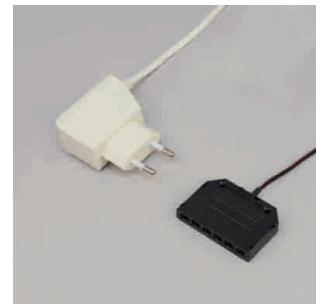

Rizzo - alimentation électrique 230/12 V DC

- Câble primaire 2000 mm Avec connecteur Euro plat
- codé poue luminaire LED 12 Volt DC
- dimensions (lxlxh): 128 mm x 50 mm x 13 mm

	couleur	watts	répartiteur
76.23230.11	blanc	15 W	6 sorties

**i Codé pour lampe LED:**

Mesa, Mino (page A-1.19), Moon, Apollo, Syno, Pinaro (page A-1.20), Ribo (page A-1.21).

**Alimentation électrique Jo 230/12 volt DC**

- câble primaire 2000 mm avec connecteur Euro plat
- codé pour lampe LED avec répartiteur Jo

**i Codé pour lampe LED:**

Mesa, Mino (page A-1.19), Moon, Apollo, Syno, Pinaro (page A-1.20), Ribo (page A-1.21).

**Connecteur alimentation électrique Jo 230/12 volt DC**

- répartiteur Jo secondaire avec 6 sorties, câble 1000 mm
- codé pour lampe LED avec répartiteur Jo
- dimensions (lxlxh): 65 mm x 25 mm x 40 mm

	couleur	watts	répartiteur
76.19001.11	noir	5 W	6 sorties

**i Codé pour lampe LED:**

Mesa, Mino (page A-1.19), Moon, Apollo, Syno, Pinaro (page A-1.20), Ribo (page A-1.21).

**Distributeur Jo 12 volt DC**