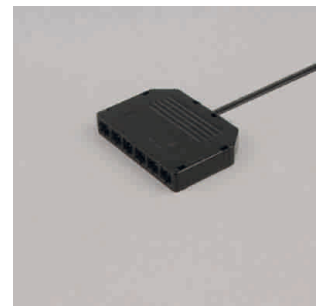

Distributeur Jo 12 volt DC

	couleur	câble	contact douille
76.19954.29	noir	max. 36 W/3 A	6 sorties