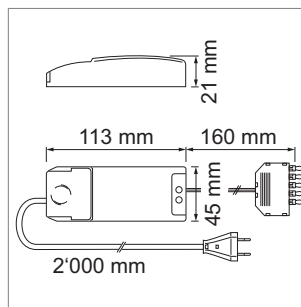

LED Möbelbeleuchtung

Netzteile - Blanco 58, Blanco 78, Type-Verlängerung

Blanco 58 - Netzteil 230 Volt/350 mA

- codiert für LED-Leuchte Blanco 58 mit Jo-Stecker

	Farbe	Watt	Verteiler
76.23231.11	weiss	18.0 W	6-fach

i Codiert für LED-Leuchte:
Blanco 58 (Seite A-1.22).

Blanco 78 - Netzteil 230 Volt/500 mA

- codiert für LED-Leuchte Blanco 78 mit Jo-Stecker

	Farbe	Watt	Verteiler
76.23232.11	weiss	18.0 W	6-fach

i Codiert für LED-Leuchte:
Blanco 78 (Seite A-1.26), Sigma (Seite A-1.30).

Type LED-Verlängerung max. 700 mA

- maximale Belastbarkeit 700 mA
- codiert für LED-Leuchten 350-500 mA

	Farbe	Länge
76.19956.29	weiss	2000 mm

i Technische Informationen und Legende zu Ikonen ab Seite A-1.79.