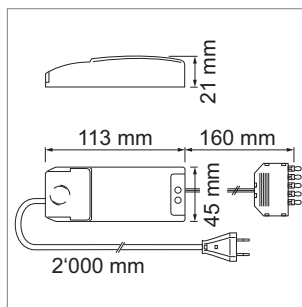

## Netzteile - Blanco 58, Blanco 78, Type-Verlängerung

### Blanco 58 - Netzteil 230 Volt/350 mA

- codiert für LED-Leuchte Blanco 58 mit Jo-Stecker

	Farbe	Watt	Verteiler
76.23231.11	weiss	18.0 W	6-fach

**i** Codiert für LED-Leuchte:  
Blanco 58 (Seite A-1.22).

### Blanco 78 - Netzteil 230 Volt/500 mA

- codiert für LED-Leuchte Blanco 78 mit Jo-Stecker

	Farbe	Watt	Verteiler
76.23232.11	weiss	18.0 W	6-fach

**i** Codiert für LED-Leuchte:  
Blanco 78 (Seite A-1.26), Sigma (Seite A-1.30).

### Type LED-Verlängerung max. 700 mA

- maximale Belastbarkeit 700 mA
- codiert für LED-Leuchten 350-500 mA

	Farbe	Länge
76.19956.29	weiss	2000 mm

**i** Technische Informationen und Legende zu Ikonen ab Seite A-1.79.