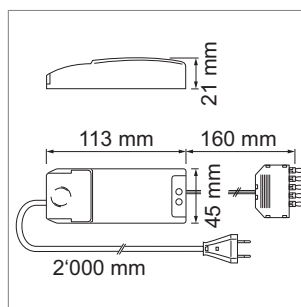

LED Möbelbeleuchtung

Netzteile - Blanco 58, Blanco 78, Jolly, Type-Verlängerung

Blanco 58 - Netzteil 230 V/350 mA

- codiert für LED-Leuchte Blanco 58 mit Jo-Stecker

	Farbe	Watt	Verteiler
76.23231.11	weiss	18.0 W	6fach

i Codiert für LED-Leuchte:
Blanco 58 (Seite A-1.22).

Blanco 78 - Netzteil 230 V/500 mA

- codiert für LED-Leuchte Blanco 78 mit Jo-Stecker

	Farbe	Watt	Verteiler
76.23232.11	weiss	18.0 W	6fach

i Codiert für LED-Leuchte:
Blanco 78 (Seite A-1.26), Sigma (Seite A-1.30).

Type LED-Verlängerung max. 700 mA

- maximale Belastbarkeit 700 mA
- codiert für LED-Leuchten 350-500 mA

	Farbe	Länge
76.19956.29	weiss	2000 mm

i Technische Informationen und Legende zu Ikonen (Seite A-1.79).