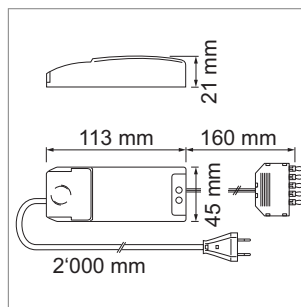

LED Möbelbeleuchtung

Netzteile - Blanco 58, Blanco 78, Type-Verlängerung

Blanco 58 - Netzteil 230 Volt/350 mA

- codiert für LED-Leuchte Blanco 58 mit Jo-Stecker

	Farbe	Watt	Verteiler
76.23231.11	weiss	18.0 W	6-fach

i Codiert für LED-Leuchte:
Blanco 58 (Seite A-1.22).

Blanco 78 - Netzteil 230 Volt/500 mA

- codiert für LED-Leuchte Blanco 78 mit Jo-Stecker

	Farbe	Watt	Verteiler
76.23232.11	weiss	18.0 W	6-fach

i Codiert für LED-Leuchte:
Blanco 78 (Seite A-1.26), Sigma (Seite A-1.30).

Type LED-Verlängerung max. 700 mA

- maximale Belastbarkeit 700 mA
- codiert für LED-Leuchten 350-500 mA

	Farbe	Länge
76.19956.29	weiss	2000 mm

i Technische Informationen und Legende zu Ikonen ab Seite A-1.79.