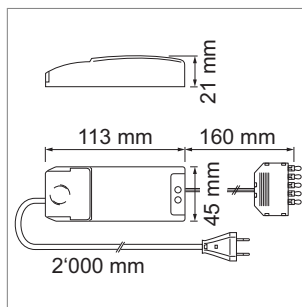

### Blanco 58 - Netzteil 230 Volt/350 mA

- codiert für LED-Leuchte Blanco 58 mit Jo-Stecker

	Farbe	Watt	Verteiler
76.23231.11	weiss	18.0 W	6-fach

**i** Codiert für LED-Leuchte:  
Blanco 58 (Seite A-1.22).

### Blanco 78 - Netzteil 230 Volt/500 mA

- codiert für LED-Leuchte Blanco 78 mit Jo-Stecker

	Farbe	Watt	Verteiler
76.23232.11	weiss	18.0 W	6-fach

**i** Codiert für LED-Leuchte:  
Blanco 78 (Seite A-1.26), Sigma (Seite A-1.30).

### Type LED-Verlängerung max. 700 mA

- maximale Belastbarkeit 700 mA
- codiert für LED-Leuchten 350-500 mA

	Farbe	Länge
76.19956.29	weiss	2000 mm

**i** Technische Informationen und Legende zu Ikonen ab Seite A-1.79.