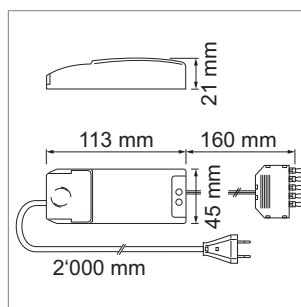

LED Möbelbeleuchtung

Netzteile - Blanco 58, Blanco 78, Jolly, Type-Verlängerung

Blanco 58 - Netzteil 230 V/350 mA

- codiert für LED-Leuchte Blanco 58 mit Jo-Stecker

	Farbe	Watt	Verteiler
76.23231.11	weiss	18.0 W	6fach

i Codiert für LED-Leuchte:
Blanco 58 (Seite A-1.22).

Blanco 78 - Netzteil 230 V/500 mA

- codiert für LED-Leuchte Blanco 78 mit Jo-Stecker

	Farbe	Watt	Verteiler
76.23232.11	weiss	18.0 W	6fach

i Codiert für LED-Leuchte:
Blanco 78 (Seite A-1.26), Sigma (Seite A-1.30).

Type LED-Verlängerung max. 700 mA

- maximale Belastbarkeit 700 mA
- codiert für LED-Leuchten 350-500 mA

	Farbe	Länge
76.19956.29	weiss	2000 mm

i Technische Informationen und Legende zu Ikonen (Seite A-1.79).