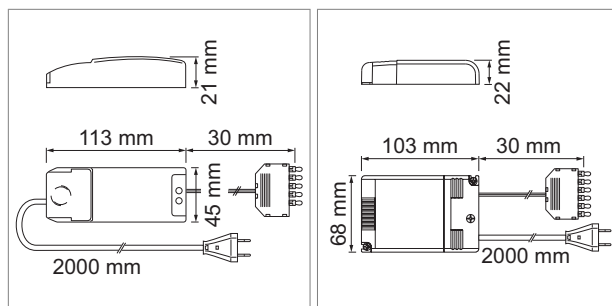

LED Eclairage de mobilier alimentation électrique - Jolly, Rallonge Jollo

Jolly - alimentation électrique LED 230 volts/500 mA

- réglable par Touch-Dim
- pour RSigma-lampe encastrée
- câble primaire 3000 mm avec connecteur Euro plat
- dimensions 22 W (lxlxh): 103 mm x 68 mm x 22 mm
- dimensions 30 W (lxlxh): 166 mm x 52 mm x 24 mm
- dimensions 35 W (lxlxh): 124 mm x 79 mm x 21 mm

	couleur	watts	répartiteur	répartiteur
76.23206.11	blanc	30 W	6 sorties	non réglable
76.23207.11	blanc	22 W	6 sorties	Touch-Dim
76.23208.11	blanc	35 W	6 sorties	Touch-Dim

i Type rallonge Type 76.19956.29.

Type - rallonge LED max. 700 mA

- Capacité maximale charge, 700 mA
- codée pour luminaires LED 350 - 500 mA

	couleur	longueur
76.19956.29	blanc	2000 mm

i Informations techniques et légende des icônes sur les pages A-1.79.