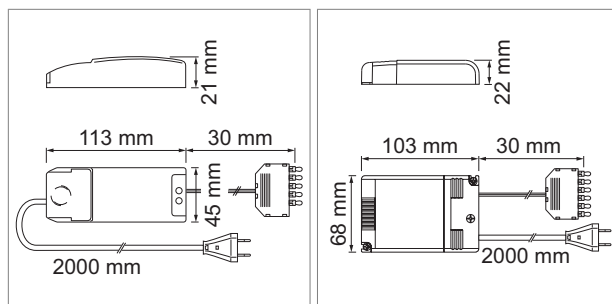

LED Eclairage de mobilier

alimentation électrique - Jolly, Rallonge Jollo

Jolly - alimentation électrique LED 230 volts/500 mA

- réglable par Touch-Dim
- pour RSigma-lampe encastrée
- câble primaire 3000 mm avec connecteur Euro plat
- dimensions 18 W (lxlxh): 113 mm x 45 mm x 21 mm
- dimensions 22 W (lxlxh): 103 mm x 68 mm x 22 mm
- dimensions 30 W (lxlxh): 166 mm x 52 mm x 24 mm
- dimensions 35 W (lxlxh): 124 mm x 79 mm x 21 mm

	couleur	watts	répartiteur	répartiteur
76.23205.11	blanc	18 W	6 sorties	non réglable
76.23206.11	blanc	30 W	6 sorties	non réglable
76.23207.11	blanc	22 W	6 sorties	Touch-Dim
76.23208.11	blanc	35 W	6 sorties	Touch-Dim

i Type rallonge Type 76.19956.29 (pages A-1.37.1).

Type - rallonge LED max. 700 mA

- Capacité maximale charge, 700 mA
- codée pour luminaires LED 350 - 500 mA

	couleur	longueur
76.19956.29	blanc	2000 mm

i Informations techniques et légende des icônes sur les pages A-1.79.