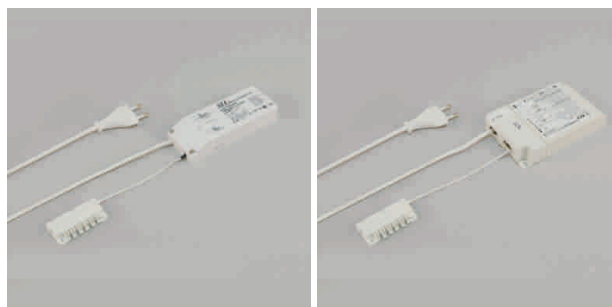

LED Eclairage de mobilier

alimentation électrique - Jolly, Rallonge Jollo

Jolly - alimentation électrique LED 230 volts/500 mA

- réglable par Touch-Dim
- pour RSigma-lampe encastrée
- câble primaire 3000 mm avec connecteur Euro plat
- dimensions 18 W (lxlxh): 113 mm x 45 mm x 21 mm
- dimensions 22 W (lxlxh): 103 mm x 68 mm x 22 mm
- dimensions 30 W (lxlxh): 166 mm x 52 mm x 24 mm
- dimensions 35 W (lxlxh): 124 mm x 79 mm x 21 mm

	couleur	watts	répartiteur	répartiteur
76.23205.11	blanc	18 W	6 sorties	non réglable
76.23206.11	blanc	30 W	6 sorties	non réglable
76.23207.11	blanc	22 W	6 sorties	Touch-Dim
76.23208.11	blanc	35 W	6 sorties	Touch-Dim

i Type rallonge Type 76.19956.29 (pages A-1.37.1).

Type - rallonge LED max. 700 mA

- Capacité maximale charge, 700 mA
- codée pour luminaires LED 350 - 500 mA

	couleur	longueur
76.19956.29	blanc	2000 mm

i Informations techniques et légende des icônes sur les pages A-1.79.