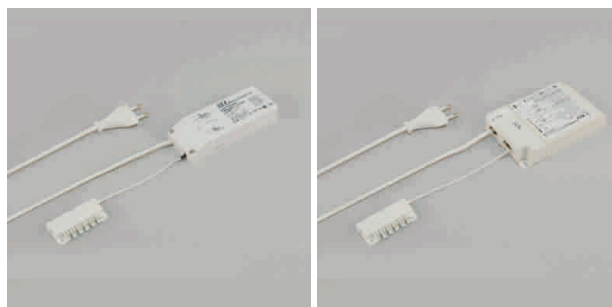

LED Eclairage de mobilier alimentation électrique - Jolly, Rallonge Jollo

Jolly - alimentation électrique LED 230 volts/500 mA

- réglable par Touch-Dim
- pour RSigma-lampe encastrée
- câble primaire 3000 mm avec connecteur Euro plat
- dimensions 22 W (lxlxh): 103 mm x 68 mm x 22 mm
- dimensions 30 W (lxlxh): 166 mm x 52 mm x 24 mm
- dimensions 35 W (lxlxh): 124 mm x 79 mm x 21 mm

	couleur	watts	répartiteur	répartiteur
76.23206.11	blanc	30 W	6 sorties	non réglable
76.23207.11	blanc	22 W	6 sorties	Touch-Dim
76.23208.11	blanc	35 W	6 sorties	Touch-Dim

i Type rallonge Type 76.19956.29.

Type - rallonge LED max. 700 mA

- Capacité maximale charge, 700 mA
- codée pour luminaires LED 350 - 500 mA

	couleur	longueur
76.19956.29	blanc	2000 mm

i Informations techniques et légende des icônes sur les pages A-1.79.