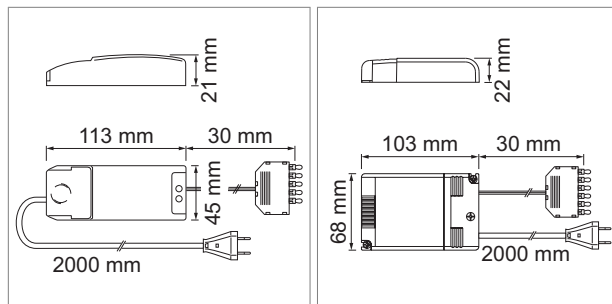

LED Möbelbeleuchtung

Netzteile - Jolly, Type-Verlängerung

Jolly - LED-Netzteil 230 Volt/500 mA

- dimmbar über Touch-Dim
- für Sigma-Leuchten
- Primärleitung 3000 mm mit Euroflachstecker
- Masse 22 W (LxBxH): 103 mm x 68 mm x 22 mm
- Masse 30 W (LxBxH): 166 mm x 52 mm x 24 mm
- Masse 35 W (LxBxH): 124 mm x 79 mm x 21 mm

	Farbe	Watt	Verteiler	Verteiler
76.23206.11	weiss	30 W	6-fach	nicht regelbar
76.23207.11	weiss	22 W	6-fach	Touch-Dim
76.23208.11	weiss	35 W	6-fach	Touch-Dim

i Type-Verlängerungsleitung 76.19956.29.

Type LED-Verlängerung max. 700 mA

- maximale Belastbarkeit 700 mA
- codiert für LED-Leuchten 350-500 mA

	Farbe	Länge
76.19956.29	weiss	2000 mm

i Technische Informationen und Legende zu Ikonen, Energielabel ab Seite A-1.79.