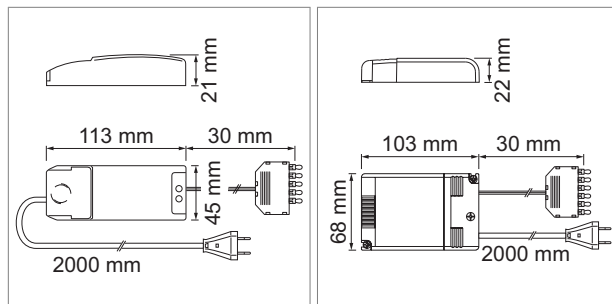

LED Möbelbeleuchtung

Netzteile - Jolly, Type-Verlängerung

Jolly - LED-Netzteil 230 Volt/500 mA

- dimmbar über Touch-Dim
- für Sigma-Leuchten
- Primärleitung 3000 mm mit Euroflachstecker
- Masse 18 W (LxBxH): 113 mm x 45 mm x 21 mm
- Masse 22 W (LxBxH): 103 mm x 68 mm x 22 mm
- Masse 30 W (LxBxH): 166 mm x 52 mm x 24 mm
- Masse 35 W (LxBxH): 124 mm x 79 mm x 21 mm

	Farbe	Watt	Verteiler	Verteiler
76.23205.11	weiss	18 W	6-fach	nicht regelbar
76.23206.11	weiss	30 W	6-fach	nicht regelbar
76.23207.11	weiss	22 W	6-fach	Touch-Dim
76.23208.11	weiss	35 W	6-fach	Touch-Dim

i Type-Verlängerungsleitung 76.19956.29 (Seite A-1.37.1).

Type LED-Verlängerung max. 700 mA

- maximale Belastbarkeit 700 mA
- codiert für LED-Leuchten 350-500 mA

	Farbe	Länge
76.19956.29	weiss	2000 mm

i Technische Informationen und Legende zu Ikonen, Energielabel ab Seite A-1.79.