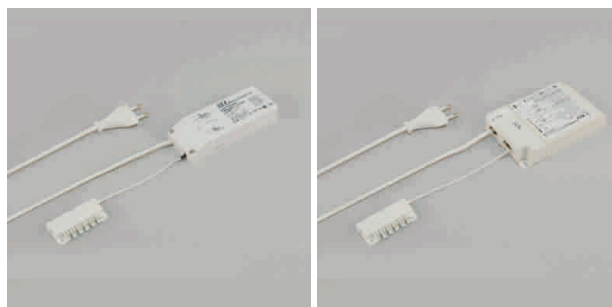

LED Möbelbeleuchtung

Netzteile - Jolly, Type-Verlängerung

Jolly - LED-Netzteil 230 Volt/500 mA

- dimmbar über Touch-Dim
- für Sigma-Leuchten
- Primärleitung 3000 mm mit Euroflachstecker
- Masse 18 W (LxBxH): 113 mm x 45 mm x 21 mm
- Masse 22 W (LxBxH): 103 mm x 68 mm x 22 mm
- Masse 30 W (LxBxH): 166 mm x 52 mm x 24 mm
- Masse 35 W (LxBxH): 124 mm x 79 mm x 21 mm

	Farbe	Watt	Verteiler	Verteiler
76.23205.11	weiss	18 W	6-fach	nicht regelbar
76.23206.11	weiss	30 W	6-fach	nicht regelbar
76.23207.11	weiss	22 W	6-fach	Touch-Dim
76.23208.11	weiss	35 W	6-fach	Touch-Dim

i Type-Verlängerungsleitung 76.19956.29 (Seite A-1.37.1).

Type LED-Verlängerung max. 700 mA

- maximale Belastbarkeit 700 mA
- codiert für LED-Leuchten 350-500 mA

	Farbe	Länge
76.19956.29	weiss	2000 mm

i Technische Informationen und Legende zu Ikonen, Energielabel ab Seite A-1.79.