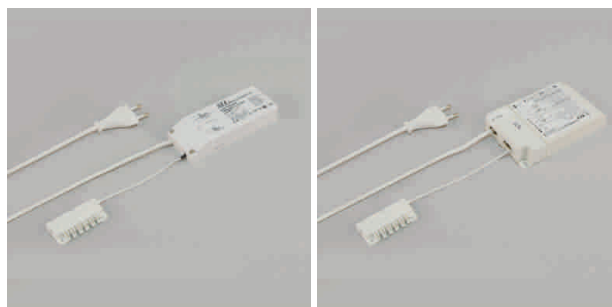

LED Möbelbeleuchtung

Netzteile - Jolly, Type-Verlängerung

Jolly - LED-Netzteil 230 Volt/500 mA

- dimmbar über Touch-Dim
- für Sigma-Leuchten
- Primärleitung 3000 mm mit Euroflachstecker
- Masse 22 W (LxBxH): 103 mm x 68 mm x 22 mm
- Masse 30 W (LxBxH): 166 mm x 52 mm x 24 mm
- Masse 35 W (LxBxH): 124 mm x 79 mm x 21 mm

	Farbe	Watt	Verteiler	Verteiler
76.23206.11	weiss	30 W	6-fach	nicht regelbar
76.23207.11	weiss	22 W	6-fach	Touch-Dim
76.23208.11	weiss	35 W	6-fach	Touch-Dim

i Type-Verlängerungsleitung 76.19956.29.

Type LED-Verlängerung max. 700 mA

- maximale Belastbarkeit 700 mA
- codiert für LED-Leuchten 350-500 mA

	Farbe	Länge
76.19956.29	weiss	2000 mm

i Technische Informationen und Legende zu Ikonen, Energielabel ab Seite A-1.79.