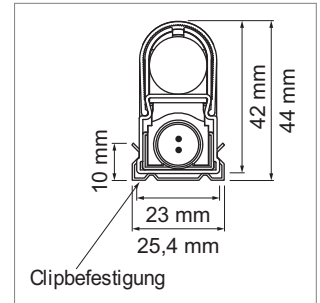

SimLed - Aufbauleuchte 230 Volt

- Gehäuse: Kunststoff
- inklusive horizontale Clipbefestigung (Standard)
- Durchgangsverdrahtung, Schutzklasse II

	Farbe	Watt	Lichtfarbe	Lumen	Länge
76.26081.11	weiss	3.0 W	3000 K	240 lm	235 mm
76.26082.11	weiss	3.8 W	3000 K	320 lm	311 mm
76.26083.11	weiss	7.0 W	3000 K	560 lm	513 mm
76.26084.11	weiss	9.0 W	3000 K	720 lm	546 mm
76.26085.11	weiss	13.0 W	3000 K	1040 lm	846 mm
76.26086.11	weiss	18.0 W	3000 K	1440 lm	1146 mm
76.26087.11	weiss	22.0 W	3000 K	1760 lm	1446 mm
76.26088.11	weiss	3.0 W	4000 K	240 lm	236 mm
76.26089.11	weiss	4.0 W	4000 K	320 lm	285 mm
76.26090.11	weiss	7.0 W	4000 K	560 lm	513 mm
76.26091.11	weiss	9.0 W	4000 K	720 lm	546 mm
76.26092.11	weiss	13.0 W	4000 K	1040 lm	846 mm
76.26093.11	weiss	18.0 W	4000 K	1440 lm	1146 mm
76.26094.11	weiss	22.0 W	4000 K	1760 lm	1446 mm

i Round HV-Netzleitung separat bestellen 76.26102.11 (Seite A-1.39), Round HV-Stecksystem (Seite A-1.39).

- Abstand zwischen Leuchten ca. 2 mm.
- Max. 10 Leuchten adaptierbar.

**SimLed - Befestigungsclip vertikal**

- Befestigungsclip für Vertikalmontage 90° (Paar)

Ausführung

76.26298.11 Kunststoff weiss

- ! Passend nur für SimLed-Aufbauleuchte.

**SimLed - Steckverbinder für SimLED-Aufbauleuchte 230 V**

Round HV

- Steckverbinder zur bündigen Lichtbandmontage

Farbe Watt Ampère

76.26299.11 weiss 575 W 2.50 A

- ! Passend nur für SimLed-Aufbauleuchte.

i Technische Informationen und Legende zu Ikonen ab Seite A-1.79.