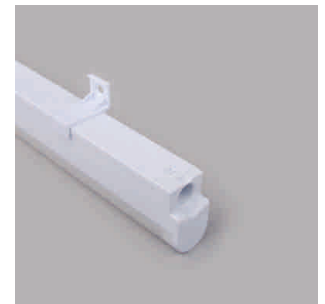

SimLed - Aufbauleuchte 230 Volt

- Gehäuse: Kunststoff
- inklusive horizontale Clipbefestigung (Standard)
- Durchgangsverdrahtung, Schutzklasse II

	Farbe	Watt	Lichtfarbe	Lumen	Länge
76.26081.11	weiss	3.0 W	3000 K	240 lm	235 mm
76.26082.11	weiss	3.8 W	3000 K	320 lm	311 mm
76.26083.11	weiss	7.0 W	3000 K	560 lm	513 mm
76.26084.11	weiss	9.0 W	3000 K	720 lm	546 mm
76.26085.11	weiss	13.0 W	3000 K	1040 lm	846 mm
76.26086.11	weiss	18.0 W	3000 K	1440 lm	1146 mm
76.26087.11	weiss	22.0 W	3000 K	1760 lm	1446 mm
76.26088.11	weiss	3.0 W	4000 K	240 lm	236 mm
76.26089.11	weiss	4.0 W	4000 K	320 lm	285 mm
76.26090.11	weiss	7.0 W	4000 K	560 lm	513 mm
76.26091.11	weiss	9.0 W	4000 K	720 lm	546 mm
76.26092.11	weiss	13.0 W	4000 K	1040 lm	846 mm
76.26093.11	weiss	18.0 W	4000 K	1440 lm	1146 mm
76.26094.11	weiss	22.0 W	4000 K	1760 lm	1446 mm

i Round HV-Netzleitung separat bestellen 76.26102.11 (Seite A-1.39), Round HV-Stecksystem (Seite A-1.39).

- Abstand zwischen Leuchten ca. 2 mm.
- Max. 10 Leuchten adaptierbar.

**SimLed - Befestigungsclip vertikal**

- Befestigungsclip für Vertikalmontage 90° (Paar)

Ausführung

76.26298.11 Kunststoff weiss

- ! Passend nur für SimLed-Aufbauleuchte.

**SimLed - Steckverbinder für SimLED-Aufbauleuchte 230 V**

Round HV

- Steckverbinder zur bündigen Lichtbandmontage