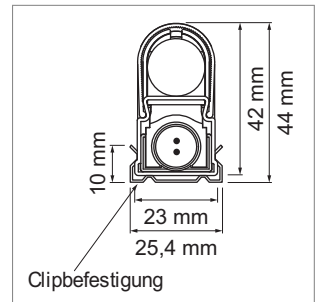

	Farbe	Watt	Lichtfarbe	Lumen	Länge
76.26081.11	weiss	3.0 W	3000 K	240 lm	235 mm
76.26082.11	weiss	3.8 W	3000 K	320 lm	285 mm
76.26083.11	weiss	7.0 W	3000 K	560 lm	513 mm
76.26084.11	weiss	9.0 W	3000 K	720 lm	546 mm
76.26085.11	weiss	13.0 W	3000 K	1040 lm	846 mm
76.26086.11	weiss	18.0 W	3000 K	1440 lm	1146 mm
76.26087.11	weiss	22.0 W	3000 K	1760 lm	1446 mm
76.26088.11	weiss	3.0 W	4000 K	240 lm	236 mm
76.26089.11	weiss	4.0 W	4000 K	320 lm	285 mm
76.26090.11	weiss	7.0 W	4000 K	560 lm	513 mm
76.26091.11	weiss	9.0 W	4000 K	720 lm	546 mm
76.26092.11	weiss	13.0 W	4000 K	1040 lm	846 mm
76.26093.11	weiss	18.0 W	4000 K	1440 lm	1146 mm
76.26094.11	weiss	22.0 W	4000 K	1760 lm	1446 mm

- i** Round HV-Netzleitung separat bestellen 76.26102.11 (Seite A-1.39), Round HV-Stecksystem (Seite A-1.39).
- Abstand zwischen Leuchten ca. 2 mm.
  - Max. 10 Leuchten adaptierbar.

**SimLed - Befestigungsclip vertikal**

- Befestigungsclip für Vertikalmontage 90° (Paar)

Ausführung

76.26298.11 Kunststoff weiss

- !** Passend nur für SimLed-Aufbauleuchte.

**SimLed - Steckverbinder für SimLED-Aufbauleuchte 230 V**

- Steckverbinder zur bündigen Lichtbandmontage

Farbe Watt Ampère

76.26299.11 weiss 575 W 2.50 A

- !** Passend nur für SimLed-Aufbauleuchte.