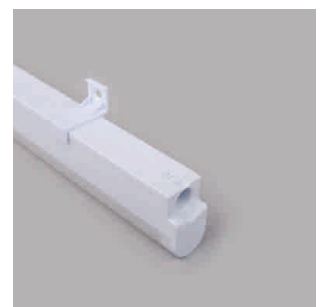

**SimLed - Aufbauleuchte 230 Volt**

230V	70°	nicht dimmbar	CRI >80	IP20	25000 h
			Round HV	A++	

- Glas: matt
- Gehäuse: Kunststoff
- inklusive horizontale Clipbefestigung (Standard)
- Durchgangsverdrahtung, Schutzklasse II

- i** Round HV-Netzleitung separat bestellen 76.26102.11 (Seite A-1.39), Round HV-Stecksystem (Seite A-1.39).
- Abstand zwischen Leuchten ca. 2 mm.
  - Max. 10 Leuchten adaptierbar.

**SimLed - Befestigungsclip vertikal**

- Befestigungsclip für Vertikalmontage 90° (Paar)

Ausführung

76.26298.11 Kunststoff weiss

- !** Passend nur für SimLed-Aufbauleuchte.

**SimLed - Steckverbinder für SimLED-Aufbauleuchte 230 V**

- Steckverbinder zur bündigen Lichtbandmontage