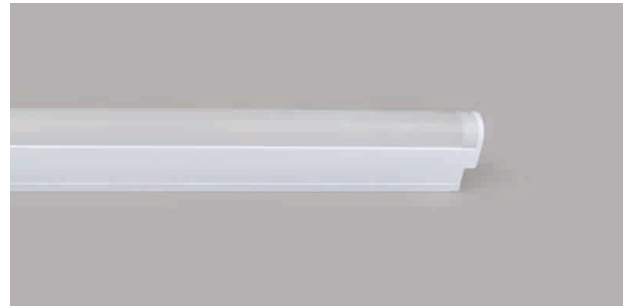

SimLed - Aufbauleuchte 230 Volt

- Gehäuse: Kunststoff
- inklusive horizontale Clipbefestigung (Standard)
- Durchgangsverdrahtung, Schutzklasse II

	Farbe	Watt	Lichtfarbe	Lumen	Länge
76.26081.11	weiss	3.0 W	3000 K	240 lm	235 mm
76.26082.11	weiss	3.8 W	3000 K	320 lm	311 mm
76.26083.11	weiss	7.0 W	3000 K	560 lm	513 mm
76.26084.11	weiss	9.0 W	3000 K	720 lm	546 mm
76.26085.11	weiss	13.0 W	3000 K	1040 lm	846 mm
76.26086.11	weiss	18.0 W	3000 K	1440 lm	1146 mm
76.26087.11	weiss	22.0 W	3000 K	1760 lm	1446 mm
76.26088.11	weiss	3.0 W	4000 K	240 lm	236 mm
76.26089.11	weiss	4.0 W	4000 K	320 lm	285 mm
76.26090.11	weiss	7.0 W	4000 K	560 lm	513 mm
76.26091.11	weiss	9.0 W	4000 K	720 lm	546 mm
76.26092.11	weiss	13.0 W	4000 K	1040 lm	846 mm
76.26093.11	weiss	18.0 W	4000 K	1440 lm	1146 mm
76.26094.11	weiss	22.0 W	4000 K	1760 lm	1446 mm

i Round HV-Netzleitung separat bestellen 76.26102.11 (Seite A-1.39), Round HV-Stecksystem (Seite A-1.39).

- Abstand zwischen Leuchten ca. 2 mm.
- Max. 10 Leuchten adaptierbar.

**SimLed - Befestigungsclip vertikal**

- Befestigungsclip für Vertikalmontage 90° (Paar)

Ausführung

76.26298.11 Kunststoff weiss

- ! Passend nur für SimLed-Aufbauleuchte.

**SimLed - Steckverbinder für SimLED-Aufbauleuchte 230 V**

Round HV

- Steckverbinder zur bündigen Lichtbandmontage

Farbe Watt Ampère

76.26299.11 weiss 575 W 2.50 A

- ! Passend nur für SimLed-Aufbauleuchte.

i Technische Informationen und Legende zu Ikonen ab Seite A-1.79.