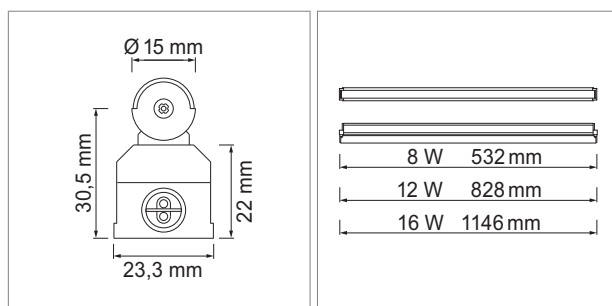

LED Eclairage de mobilier

Lumière LED - Selec, Selec ligne de connexion

Selec - luminaire en applique LED 230 volts

- tube LED satiné pour rayonnement non-éblouissant de la lumière
- tube LED basculant: 45°
- reproduction des couleurs: Ra >80
- classe de protection: I
- protection class: IP20
- montage du bandeau lumineux en enfilant simplement les luminaires

	couleur	watts	couleur lumière	lumen	angle	longueur
76.26503.30	blanc	8.0 W	3000 K	580 lm	120 °	532 mm
76.26504.30	blanc	12.0 W	3000 K	860 lm	120 °	828 mm
76.26505.30	blanc	16.0 W	3000 K	1150 lm	120 °	1146 mm
76.26503.40	blanc	8.0 W	4000 K	640 lm	120 °	532 mm
76.26504.40	blanc	12.0 W	4000 K	960 lm	120 °	828 mm
76.26505.40	blanc	16.0 W	4000 K	1280 lm	120 °	1146 mm

i Câble d'alimentation électrique commander séparément 76.26102.11 (page A-1.39), Accessoires de Round système de connexion-HV (page A-1.39).

Selec - ligne de connexion 230 volts

- ligne de connexion pour formes une rampe d'éclairage

	couleur	watts	ampères
76.26299.11	blanc	575 W	2.50 A

! Correspondant seulement pour la luminaire Selec.

i Informations techniques et légende des icônes sur les pages A-1.79.