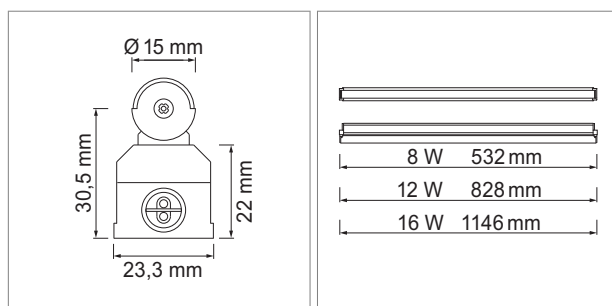

	couleur	watts	couleur lumière	lumen	angle	longueur
76.26503.30	blanc	8.0 W	3000 K	580 lm	120 °	532 mm
76.26505.30	blanc	16.0 W	3000 K	1150 lm	120 °	1146 mm
76.26503.40	blanc	8.0 W	4000 K	640 lm	120 °	532 mm
76.26504.40	blanc	12.0 W	4000 K	960 lm	120 °	828 mm
76.26505.40	blanc	16.0 W	4000 K	1280 lm	120 °	1146 mm