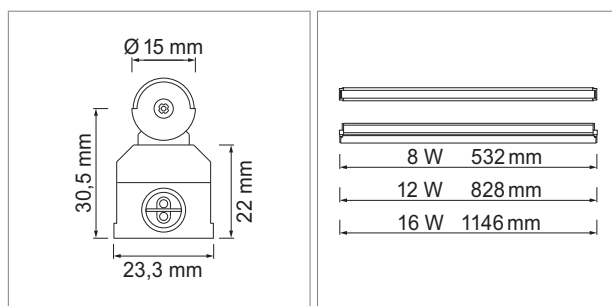

	finish	watt	light colour	lumen	angle	length
76.26503.30	white	8.0 W	3000 K	580 lm	120 °	532 mm
76.26504.30	white	12.0 W	3000 K	860 lm	120 °	828 mm
76.26505.30	white	16.0 W	3000 K	1150 lm	120 °	1146 mm
76.26503.40	white	8.0 W	4000 K	640 lm	120 °	532 mm
76.26504.40	white	12.0 W	4000 K	960 lm	120 °	828 mm
76.26505.40	white	16.0 W	4000 K	1280 lm	120 °	1146 mm