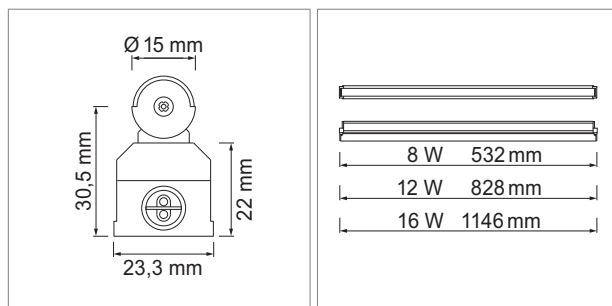

### Selec - LED-Aufbauleuchte 230 Volt

- LED-Röhre satiniert für blendfreie Lichtabstrahlung
- LED-Röhre beidseitig schwenkbar: 45°
- Farbwiedergabe: Ra >80
- Schutzklasse: II
- Schutzart: IP20
- Lichtbandmontage durch einfaches Zusammenstecken der Leuchten mit Round HV-Stecksystem

	Farbe	Watt	Lichtfarbe	Lumen	Winkel	Länge
76.26503.30	weiss	8.0 W	3000 K	580 lm	120 °	532 mm
76.26504.30	weiss	12.0 W	3000 K	860 lm	120 °	828 mm
76.26505.30	weiss	16.0 W	3000 K	1150 lm	120 °	1146 mm
76.26503.40	weiss	8.0 W	4000 K	640 lm	120 °	532 mm
76.26504.40	weiss	12.0 W	4000 K	960 lm	120 °	828 mm
76.26505.40	weiss	16.0 W	4000 K	1280 lm	120 °	1146 mm