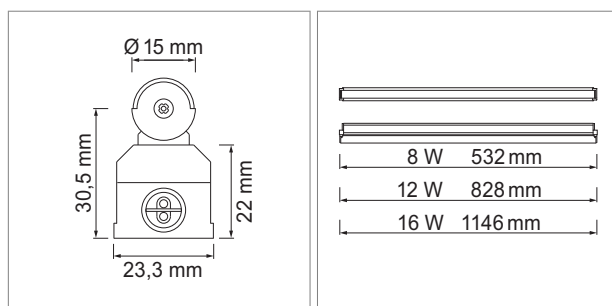

Selec - Steckverbinder für Selec-Aufbauleuchte 230 Volt

- Steckverbinder zur bündigen Lichtbandmontage

	Farbe	Watt	Ampère
76.26299.11	weiss	575 W	2.50 A

! Passend nur für Selec-Aufbauleuchte.